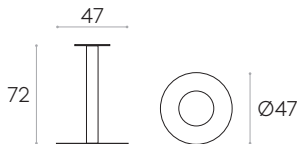

16,5kg

1 unité
17,5 kg
0,06 m³