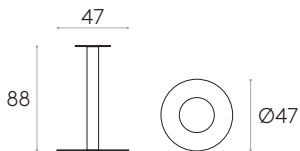

Piètement en acier avec colonne centrale. Hauteur 88cm. Plaque de base ronde 47cm.

Finitions: en poudre de polyester thermodurcissable dans les couleurs M1, M2 et chrome du nuancier métallique. Les piètements avec colonne chromée ont une lunette en acier inoxydable mat recouvrant la plaque.