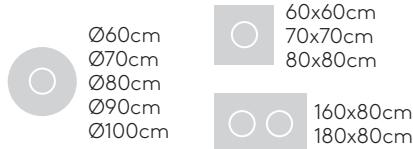

**Couleurs W1**

**Couleurs W2**

**Placage de chêne**  
23mm

**Chêne**

**Méla miné**  
22mm

**FENIX® stratifié**  
14mm

**HPL solide**  
12mm noyau noir

**FENIX® solide**  
12mm

**Marbres naturels**  
20mm

**Piètement carré 48x48cm (hauteur 72cm)** (plateau non inclus)

Code: **FLA0001**

Piètement en acier avec colonne centrale. Hauteur 72cm. Plaque de base carrée 48x48cm.

**Finitions:** en poudre de polyester thermodurcissable dans les couleurs M1, M2 et chrome du nuancier métallique. Les piètements avec colonne chromée ont une lunette en acier inoxydable mat recouvrant la plaque.

22,5kg

1 unité  
23,5 kg  
0,06 m<sup>3</sup>

**Piètement rond 47cm (hauteur 72cm)** (plateau non inclus)

Code: **FLA0004**

Piètement en acier avec colonne centrale. Hauteur 72cm. Plaque de base ronde 47cm.