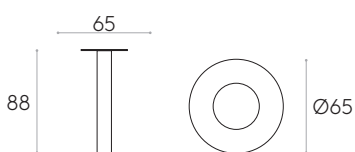

**Piètement rond 47cm (hauteur 88cm)** (plateau non inclus)Code: **FLA0024**

Piètement en acier avec colonne centrale. Hauteur 88cm. Plaque de base ronde 47cm.

**Finitions:** en poudre de polyester thermodurcissable dans les couleurs M1, M2 et chrome du nuancier métallique. Les piètements avec colonne chromée ont une lunette en acier inoxydable mat recouvrant la plaque.

**Piètement rond 65cm (hauteur 88cm)** (plateau non inclus)Code: **FLA0028**

Piètement en acier avec colonne centrale. Hauteur 72cm. Plaque de base ronde 65cm.

**Finitions:** en poudre de polyester thermodurcissable dans les couleurs M1, M2 et chrome du nuancier métallique. Les piètements avec colonne chromée ont une lunette en acier inoxydable mat recouvrant la plaque.

**Piètement carré 48x48cm (hauteur 103cm)** (plateau non inclus)

Code: **FLA0011**

Piètement en acier avec colonne centrale. Hauteur 103cm. Plaque de base carrée 48x48cm.

**Finitions:** en poudre de polyester thermodurcissable dans les couleurs M1, M2 et chrome du nuancier métallique. Les piètements avec colonne chromée ont une lunette en acier inoxydable mat recouvrant la plaque.