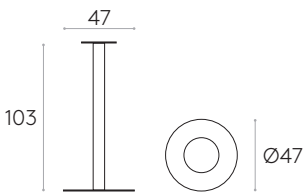

**Piètement rond 65cm (hauteur 88cm)** (plateau non inclus)Code: **FLA0028**

Piètement en acier avec colonne centrale. Hauteur 72cm. Plaque de base ronde 65cm.

**Finitions:** en poudre de polyester thermodurcissable dans les couleurs M1, M2 et chrome du nuancier métallique. Les piètements avec colonne chromée ont une lunette en acier inoxydable mat recouvrant la plaque.

**Piètement carré 48x48cm (hauteur 103cm)** (plateau non inclus)

Code: **FLA0011**

Piètement en acier avec colonne centrale. Hauteur 103cm. Plaque de base carrée 48x48cm.

**Finitions:** en poudre de polyester thermodurcissable dans les couleurs M1, M2 et chrome du nuancier métallique. Les piètements avec colonne chromée ont une lunette en acier inoxydable mat recouvrant la plaque.

**Piètement rond 47cm (hauteur 103cm)** (plateau non inclus)

Code: **FLA0014**

Piètement en acier avec colonne centrale. Hauteur 103cm. Plaque de base ronde 47cm.

**Finitions:** en poudre de polyester thermodurcissable dans les couleurs M1, M2 et chrome du nuancier métallique. Les piètements avec colonne chromée ont une lunette en acier inoxydable mat recouvrant la plaque.