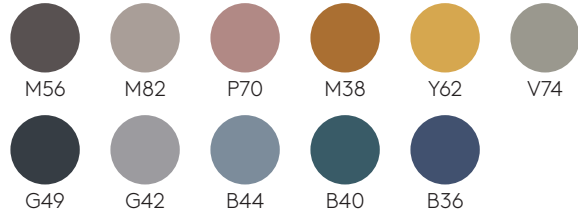

**Couleurs M2**

G49

M56

M82

P70

M38

Y62

V74

Rust  
brownRust  
grey

G42

B44

B36

B40

**Chrome**

**Plateaux**

**MDF laqué**  
22mm

**Couleurs W1**

**Couleurs W2**

**Placage de chêne**  
23mm

**Chêne**

**Méla miné**  
22mm

**FENIX® stratifié**  
14mm

**HPL solide**  
12mm noyau noir

**FENIX® solide**  
12mm

**Marbres naturels**  
20mm

**Piètement carré 48x48cm (hauteur 72cm)** (plateau non inclus)

Code: **FLA0001**

Piètement en acier avec colonne centrale. Hauteur 72cm. Plaque de base carrée 48x48cm.

**Finitions:** en poudre de polyester thermodurcissable dans les couleurs M1, M2 et chrome du nuancier métallique. Les piètements avec colonne chromée ont une lunette en acier inoxydable mat recouvrant la plaque.