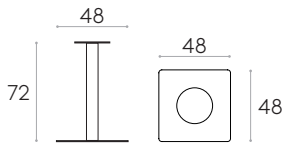

**Marbres naturels**  
20mm

**Piètement carré 48x48cm (hauteur 72cm)** (plateau non inclus)

Code: **FLA0001**

Piètement en acier avec colonne centrale. Hauteur 72cm. Plaque de base carrée 48x48cm.

**Finitions:** en poudre de polyester thermodurcissable dans les couleurs M1, M2 et chrome du nuancier métallique. Les piètements avec colonne chromée ont une lunette en acier inoxydable mat recouvrant la plaque.

22,5kg

1 unité  
23,5 kg  
0,06 m<sup>3</sup>

**Piètement rond 47cm (hauteur 72cm)** (plateau non inclus)

Code: **FLA0004**

Piètement en acier avec colonne centrale. Hauteur 72cm. Plaque de base ronde 47cm.