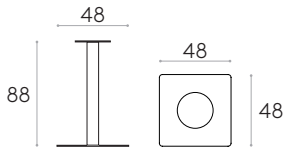

Piètement en acier avec colonne centrale. Hauteur 88cm. Plaque de base carrée 48x48cm.

Finitions: en poudre de polyester thermodurcissable dans les couleurs M1, M2 et chrome du nuancier métallique. Les piètements avec colonne chromée ont une lunette en acier inoxydable mat recouvrant la plaque.