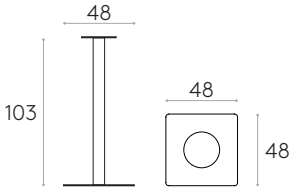

**Piètement rond 47cm (hauteur 88cm)** (plateau non inclus)Code: **FLA0024**

Piètement en acier avec colonne centrale. Hauteur 88cm. Plaque de base ronde 47cm.

**Finitions:** en poudre de polyester thermodurcissable dans les couleurs M1, M2 et chrome du nuancier métallique. Les piètements avec colonne chromée ont une lunette en acier inoxydable mat recouvrant la plaque.

**Piètement rond 65cm (hauteur 88cm)** (plateau non inclus)Code: **FLA0028**

Piètement en acier avec colonne centrale. Hauteur 72cm. Plaque de base ronde 65cm.

**Finitions:** en poudre de polyester thermodurcissable dans les couleurs M1, M2 et chrome du nuancier métallique. Les piètements avec colonne chromée ont une lunette en acier inoxydable mat recouvrant la plaque.

**Piètement carré 48x48cm (hauteur 103cm)** (plateau non inclus)

Code: **FLA0011**

Piètement en acier avec colonne centrale. Hauteur 103cm. Plaque de base carrée 48x48cm.

**Finitions:** en poudre de polyester thermodurcissable dans les couleurs M1, M2 et chrome du nuancier métallique. Les piètements avec colonne chromée ont une lunette en acier inoxydable mat recouvrant la plaque.