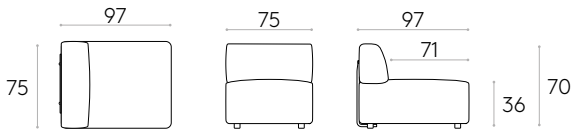

Base d'assise tapissée de 75x95cm avec dossier de 75cm.
Remarque: sur cette base, la direction du tissu est parallèle au côté long du siège. En cas de changer la direction du tissu, il faudra nous envoyer un dessin avec la commande.

Tapiserie: disponible dans tous les tissus pour canapés du nuancier INCLASS et aussi avec les tissus fournies ou spécifiés par le client.
Finitions du support du dossier tubulaire: revêtement en poudre micro texturées en couleur blanc, noir, gris rouille et brun rouille de la carte de nuance métallique INCLASS.

26,5kg

3 pièces
81,6 kg
2,16 m³

COM 140cm / pièce

1 pièce 350cm

8 ou plus 310cm