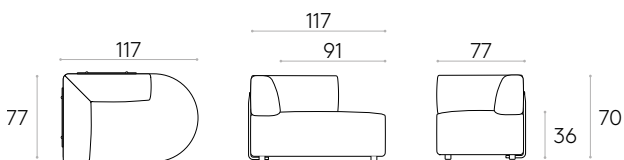

Base d'assise avec extrémité circulaire 75x115cm + dossier d'angle 75x75cm (gauche)

Code: **ENT0450**

Assise modulaire tapissée avec extrémité circulaire de 75x115cm et dossier d'angle gauche de 75x75cm.

Remarque: Sur cette base, la direction du tissu est parallèle au côté long du siège. En cas de changer la direction du tissu, il faudra nous envoyer un dessin avec la commande.

Tapiserie: disponible dans tous les tissus pour canapés du nuancier INCLASS et aussi avec les tissus fournies ou spécifiés par le client.

Finitions du support du dossier tubulaire: revêtement en poudre micro texturées en couleur blanc, noir, gris rouille et brun rouille de la carte de nuance métallique INCLASS.