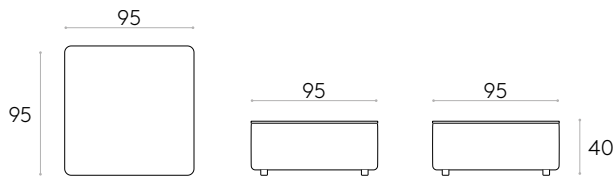

23,3kg

 1 pièce  
27,4 kg  
0,40 m<sup>3</sup>

COM 140cm / pièce

1 pièce 170cm

8 ou plus 170cm

**Table d'appoint 95x95cm**Code: **ENT0950RO**

Table d'appoint modulaire de 95x95cm avec plateau en bois et base tapissée.  
**Tapiserie:** disponible dans tous les tissus pour canapés du nuancier INCLASS et aussi avec les tissus fournies ou spécifiés par le client.  
**Finition des plateaux:** disponible en chêne, noyer ou laqué dans toutes les finitions du nuancier bois INCLASS.  
**Finition des plateaux en bois:** disponible en chêne, noyer ou laqué dans toutes les finitions du nuancier bois INCLASS.