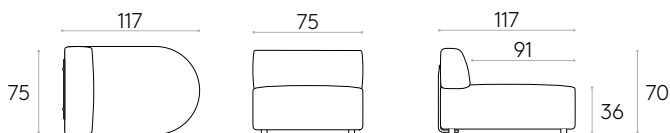

Base d'assise avec extrémité circulaire 75x115cm + dossier 75cm

Code: **ENT0410**

Assise modulaire tapissée avec extrémité circulaire de 75x115cm et dossier de 75cm.

Remarque: sur cette base, la direction du tissu est parallèle au côté long du siège. En cas de changer la direction du tissu, il faudra nous envoyer un dessin avec la commande.

Tapiserie: disponible dans tous les tissus pour canapés du nuancier INCLASS et aussi avec les tissus fournies ou spécifiés par le client.

Finitions du support du dossier tubulaire: revêtement en poudre micro texturées en couleur blanc, noir, gris rouille et brun rouille de la carte de nuance métallique INCLASS.

KG	28,3kg
Box	2 pièces 58 kg 2,16 m³

COM 140cm / pièce	
1 pièce	330cm
8 ou plus	320cm