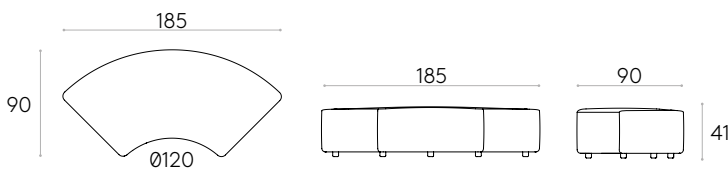

6,5kg

1 pièce  
69,2 kg  
0,21 m<sup>3</sup>

COM 140cm / pièce	
1 pièce	90cm
8 ou plus	80cm

**Pouf courbé 60° 75cm**

Code: **ENT0055TA**

Pouf modulaire courbé tapissé de 60° et 75cm.  
**Tapiserie:** disponible dans tous les tissus pour canapés du nuancier INCLASS et aussi avec les tissus fournies ou spécifiés par le client.  
 \*L'hauteur de l'assise est de 36cm.

18,5kg

1 pièce  
27 kg  
0,88 m<sup>3</sup>

COM 140cm / pièce	
1 pièce	270cm
8 ou plus	260cm

**Pouf courbé 90° 75cm**

Code: **ENT0060TA**

Pouf modulaire courbé tapissé de 90° et 75cm.  
**Tapiserie:** disponible dans tous les tissus pour canapés du nuancier INCLASS et aussi avec les tissus fournies ou spécifiés par le client.  
 \*L'hauteur de l'assise est de 36cm.

24,5kg

1 pièce  
39 kg  
1,5 m<sup>3</sup>

COM 140cm / pièce	
1 pièce	400cm
8 ou plus	400cm

**Base courbée 90° de 75x75cm**

Code: **ENT0045TA**

Base d'assise modulaire tapissée courbée de 90° et 75x75cm.  
**Tapiserie:** disponible dans tous les tissus pour canapés du nuancier INCLASS et aussi avec les tissus fournies ou spécifiés par le client.  
 \*L'hauteur de l'assise est de 36cm.