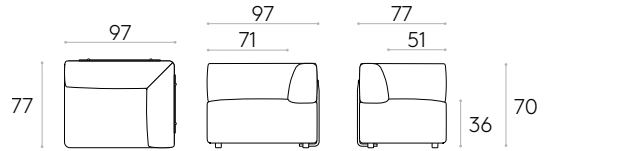

Base d'assise tapissée de 75x95cm avec dossier d'angle gauche de 75x95cm.
Remarque: sur cette base, la direction du tissu est parallèle au côté long du siège. En cas de changer la direction du tissu, il faudra nous envoyer un dessin avec la commande.

Tapiserie: disponible dans tous les tissus pour canapés du nuancier INCLASS et aussi avec les tissus fournies ou spécifiés par le client.
Finitions du support du dossier tubulaire: revêtement en poudre micro texturées en couleur blanc, noir, gris rouille et brun rouille de la carte de nuance métallique INCLASS.

KG 34kg

Box 2 pièces
69,4 kg
2,16 m³

COM 140cm / pièce

1 pièce 440cm

8 ou plus 390cm