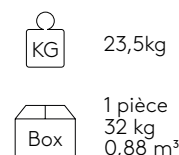

COM 140cm / pièce	
1 pièce	300cm
8 ou plus	280cm