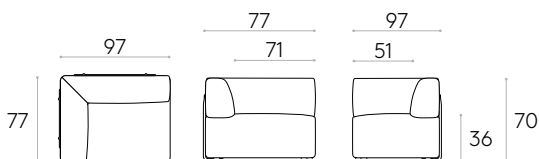

Base d'assise tapissée de 75x95cm avec dossier d'angle droit de 75x95cm.
Remarque: sur cette base, la direction du tissu est parallèle au côté long du siège. En cas de changer la direction du tissu, il faudra nous envoyer un dessin avec la commande.

Tapiserie: disponible dans tous les tissus pour canapés du nuancier INCLASS et aussi avec les tissus fournies ou spécifiés par le client.
Finitions du support du dossier tubulaire: revêtement en poudre micro texturées en couleur blanc, noir, gris rouille et brun rouille de la carte de nuance métallique INCLASS.