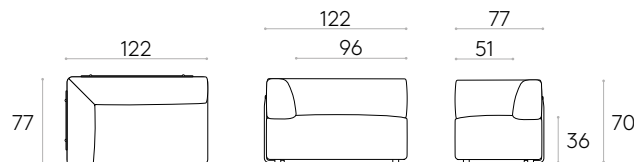

Base d'assise modulaire tapissée de 75x120cm avec dossier d'angle droit de 75x120cm.

Remarque: sur cette base, la direction du tissu est parallèle au côté long du siège. En cas de changer la direction du tissu, il faudra nous envoyer un dessin avec la commande.

Tapiserie: disponible dans tous les tissus pour canapés du nuancier INCLASS et aussi avec les tissus fournies ou spécifiés par le client.
Finitions du support du dossier tubulaire: revêtement en poudre micro texturées en couleur blanc, noir, gris rouille et brun rouille de la carte de nuance métallique INCLASS.

KG 41kg

Box 2 pièces
83,4 kg
2,16 m³

COM 140cm / pièce

1 pièce 500cm

8 ou plus 460cm