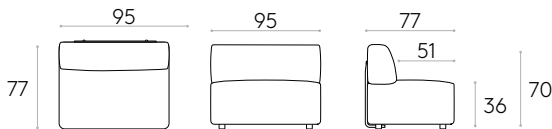

Base d'assise tapissée de 75x95cm avec dossier de 95cm.
Remarque: sur cette base, la direction du tissu est parallèle au côté long du siège. En cas de changer la direction du tissu, il faudra nous envoyer un dessin avec la commande.

Tapiserie: disponible dans tous les tissus pour canapés du nuancier INCLASS et aussi avec les tissus fournies ou spécifiés par le client.
Finitions du support du dossier tubulaire: revêtement en poudre micro texturées en couleur blanc, noir, gris rouille et brun rouille de la carte de nuance métallique INCLASS.

28kg

2 pièces
57,4 kg
2,16 m³

COM 140cm / pièce

1 pièce 380cm

8 ou plus 330cm