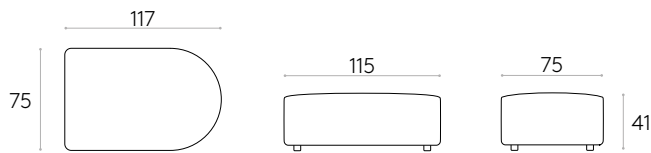

11,5kg

2 pièces  
32,2 kg  
0,88 m<sup>3</sup>

COM 140cm / pièce	
1 pièce	210cm
8 ou plus	190cm

**Base courbée 90° de 95x95cm**

Code: **ENT0050TA**

Base d'assise modulaire tapissée courbée de 90° et 95x95cm.  
**Tapiserie:** disponible dans tous les tissus pour canapés du nuancier INCLASS et aussi avec les tissus fournies ou spécifiés par le client.  
 \*L'hauteur de l'assise est de 36cm.

17,5kg

1 pièce  
26 kg  
0,88 m<sup>3</sup>

COM 140cm / pièce	
1 pièce	300cm
8 ou plus	270cm

**Base d'assise circulaire 75x115 cm**

Code: **ENT0025TA**

Base d'assise modulaire tapissée circulaire de 75x115cm.  
**Tapiserie:** disponible dans tous les tissus pour canapés du nuancier INCLASS et aussi avec les tissus fournies ou spécifiés par le client.  
 \*L'hauteur de l'assise est de 36cm.

22,5kg

1 pièce  
31 kg  
0,88 m<sup>3</sup>

COM 140cm / pièce	
1 pièce	290cm
8 ou plus	250cm

**Base d'assise circulaire 95x145cm**

Code: **ENT0040TA**

Base d'assise modulaire tapissée circulaire de 95x145cm.  
**Tapiserie:** disponible dans tous les tissus pour canapés du nuancier INCLASS et aussi avec les tissus fournies ou spécifiés par le client.  
 \*L'hauteur de l'assise est de 36cm.