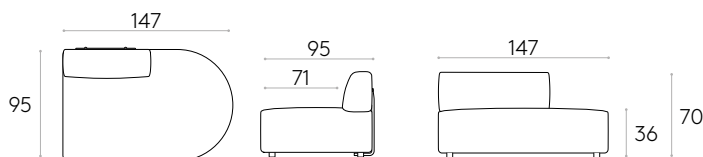

Assise modulaire tapissée avec extrémité circulaire de 95x145cm et dossier d'angle gauche de 95cm.
Remarque: sur cette base, la direction du tissu est parallèle au côté long du siège. Si vous avez besoin de changer la direction du tissu, vous devez nous envoyer un dessin joint à la commande.
Tapisserie: disponible dans tous les tissus pour canapés du nuancier INCLASS et aussi avec les tissus fournies ou spécifiés par le client.
Finitions du support du dossier tubulaire: revêtement en poudre micro texturées en couleur blanc, noir, gris rouille et brun rouille de la carte de nuance métallique INCLASS.