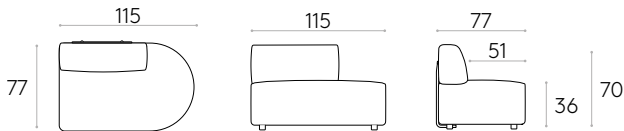

Assise modulaire tapissée avec extrémité circulaire de 75x115cm et dossier latéral gauche de 75cm.

Remarque: sur cette base, la direction du tissu est parallèle au côté long du siège. En cas de changer la direction du tissu, il faudra nous envoyer un dessin avec la commande.

Tapiserie: disponible dans tous les tissus pour canapés du nuancier INCLASS et aussi avec les tissus fournies ou spécifiés par le client.

Finitions du support du dossier tubulaire: revêtement en poudre micro texturées en couleur blanc, noir, gris rouille et brun rouille de la carte de nuance métallique INCLASS.

30,5kg

2 pièces
58 kg
2,16 m³

COM 140cm / pièce

1 pièce 330cm

8 ou plus 320cm