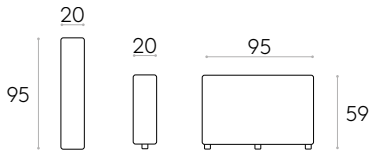

Accoudoir 20cm (profondeur 95cm)

Code: **ENT0820TA**

Accoudoirs tapissés avec structure intérieure en bois massif et MDF à faibles émissions de formaldéhyde recouverts de mousse polyuréthane CMHR haute résilience de différentes densités. Couche extérieure en fibre de polyester extra-douce.
Tapisserie: disponible dans tous les tissus pour canapés du nuancier INCLASS et aussi avec les tissus fournies ou spécifiés par le client.

17,5kg

1 pièce
18,1 kg
0,14 m³

COM 140cm / pièce

1 pièce	150cm
8 ou plus	150cm

Accoudoir 50cm (profondeur 75cm)

Code: **ENT0830TA**

Accoudoirs tapissés 50x75cm pour canapés modulables.
Tapisserie: disponible dans tous les tissus pour canapés du nuancier INCLASS et aussi avec les tissus fournies ou spécifiés par le client.