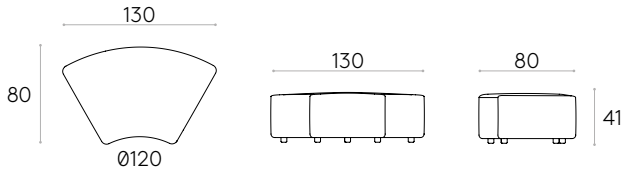

15,5kg

1 pièce  
19,6 kg  
0,40 m<sup>3</sup>

COM 140cm / pièce	
1 pièce	200cm
8 ou plus	180cm

**Pouf circulaire 50cm**

Code: **ENT0070TA**

Pouf circulaire tapissé de 50cm.  
**Tapiserie:** disponible dans tous les tissus et cuirs du nuancier INCLASS et aussi avec les tissus fournies ou spécifiés par le client.  
 \*L'hauteur de l'assise est de 36cm.

6,5kg

1 pièce  
69,2 kg  
0,21 m<sup>3</sup>

COM 140cm / pièce	
1 pièce	90cm
8 ou plus	80cm

**Pouf courbé 60° 75cm**

Code: **ENT0055TA**

Pouf modulaire courbé tapissé de 60° et 75cm.  
**Tapiserie:** disponible dans tous les tissus pour canapés du nuancier INCLASS et aussi avec les tissus fournies ou spécifiés par le client.  
 \*L'hauteur de l'assise est de 36cm.

18,5kg

1 pièce  
27 kg  
0,88 m<sup>3</sup>

COM 140cm / pièce	
1 pièce	270cm
8 ou plus	260cm

**Pouf courbé 90° 75cm**

Code: **ENT0060TA**

Pouf modulaire courbé tapissé de 90° et 75cm.  
**Tapiserie:** disponible dans tous les tissus pour canapés du nuancier INCLASS et aussi avec les tissus fournies ou spécifiés par le client.  
 \*L'hauteur de l'assise est de 36cm.