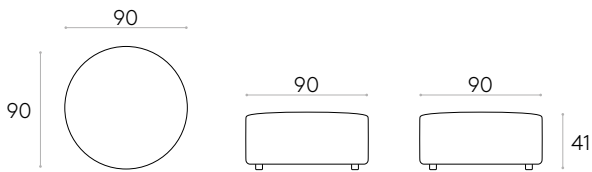

26,5kg

1 pièce  
34,6 kg  
0,93 m<sup>3</sup>

COM 140cm / pièce	
1 pièce	270cm
8 ou plus	270cm

**Pouf circulaire 90cm**

Code: **ENT0075TA**

Pouf circulaire tapissé de 90cm.  
**Tapiserie:** disponible dans tous les tissus pour canapés du nuancier INCLASS et aussi avec les tissus fournies ou spécifiés par le client.  
 \*L'hauteur de l'assise est de 36cm.