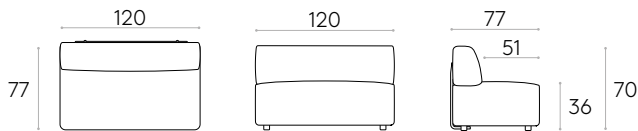

Base d'assise tapissée de 75x120cm avec dossier de 120cm.
Remarque: sur cette base, la direction du tissu est parallèle au côté long du siège. En cas de changer la direction du tissu, il faudra nous envoyer un dessin avec la commande.

Tapiserie: disponible dans tous les tissus pour canapés du nuancier INCLASS et aussi avec les tissus fournies ou spécifiés par le client.
Finitions du support du dossier tubulaire: revêtement en poudre micro texturées en couleur blanc, noir, gris rouille et brun rouille de la carte de nuance métallique INCLASS.

KG 34kg

Box 2 pièces
69,4 kg
2,16 m³

COM 140cm / pièce	
1 pièce	430cm
8 ou plus	400cm