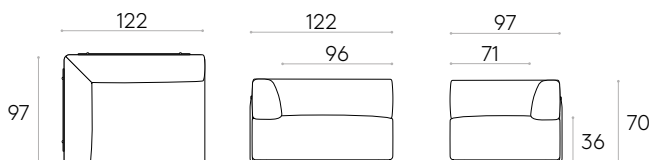

Assise modulaire tapissée de 95x120cm avec dossier d'angle droit de 95x120cm.

Remarque: sur cette base, la direction du tissu est parallèle au côté long du siège. En cas de changer la direction du tissu, il faudra nous envoyer un dessin avec la commande.

Tapiserie: disponible dans tous les tissus pour canapés du nuancier INCLASS et aussi avec les tissus fournies ou spécifiés par le client.

Finitions du support du dossier tubulaire: revêtement en poudre micro texturées en couleur blanc, noir, gris rouille et brun rouille de la carte de nuance métallique INCLASS.