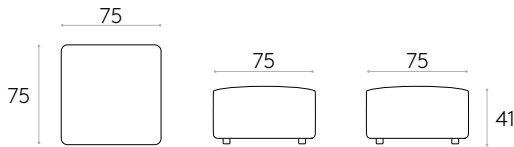

COM 140cm / pièce	
1 pièce	250cm
8 ou plus	210cm

**Base d'assise 75x95cm**

Code: **ENT0015TA**

Base d'assise modulaire tapissée de 75x95cm.  
 Tapisserie: disponible dans tous les tissus pour canapés du nuancier INCLASS et aussi avec les tissus fournies ou spécifiés par le client.  
 \*L'hauteur de l'assise est de 36cm.