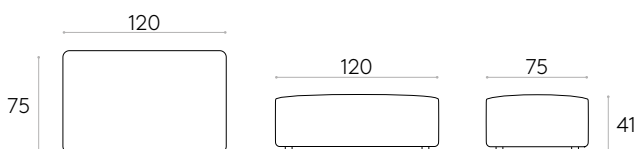

COM 140cm / pièce	
1 pièce	250cm
8 ou plus	210cm

**Base d'assise 75x95cm**

Code: **ENT0015TA**

Base d'assise modulaire tapissée de 75x95cm.  
 Tapisserie: disponible dans tous les tissus pour canapés du nuancier INCLASS et aussi avec les tissus fournies ou spécifiés par le client.  
 \*L'hauteur de l'assise est de 36cm.

COM 140cm / pièce	
1 pièce	270cm
8 ou plus	240cm

**Base d'assise 75x120cm**

Code: **ENT0020TA**

Base d'assise modulaire tapissée de 75x120cm.  
 Tapisserie: disponible dans tous les tissus pour canapés du nuancier INCLASS et aussi avec les tissus fournies ou spécifiés par le client.  
 \*L'hauteur de l'assise est de 36cm.