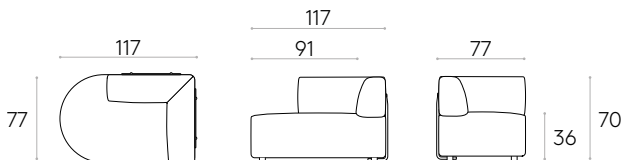

Base d'assise avec extrémité circulaire 75x115cm + dossier d'angle 75x75cm (droit)

Code: **ENT0440**

Assise modulaire tapissée avec extrémité circulaire de 75x115cm et dossier d'angle droit de 75x75cm.

Remarque: sur cette base, la direction du tissu est parallèle au côté long du siège. En cas de changer la direction du tissu, il faudra nous envoyer un dessin avec la commande.

Tapiserie: disponible dans tous les tissus pour canapés du nuancier INCLASS et aussi avec les tissus fournies ou spécifiés par le client.

Finitions du support du dossier tubulaire: revêtement en poudre micro texturées en couleur blanc, noir, gris rouille et brun rouille de la carte de nuance métallique INCLASS.