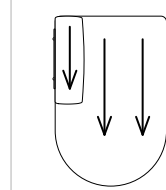

Base d'assise avec extrémité circulaire 95x145cm + dossier latéral 95cm (droit)

Code: **ENT0720**

Assise modulaire tapissée avec extrémité circulaire de 95x145cm et dossier d'angle droit de 95cm.
Remarque: sur cette base, la direction du tissu est parallèle au côté long du siège. Si vous avez besoin de changer la direction du tissu, vous devez nous envoyer un dessin joint à la commande.
Tapisserie: disponible dans tous les tissus pour canapés du nuancier INCLASS et aussi avec les tissus fournies ou spécifiés par le client.
Finitions du support du dossier tubulaire: revêtement en poudre micro texturées en couleur blanc, noir, gris rouille et brun rouille de la carte de nuance métallique INCLASS.