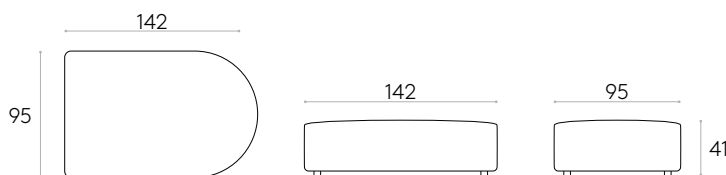

17,5kg

1 pièce  
26 kg  
0,88 m<sup>3</sup>

COM 140cm / pièce	
1 pièce	300cm
8 ou plus	270cm

**Base d'assise circulaire 75x115 cm**

Code: **ENT0025TA**

Base d'assise modulaire tapissée circulaire de 75x115cm.  
**Tapiserie:** disponible dans tous les tissus pour canapés du nuancier INCLASS et aussi avec les tissus fournies ou spécifiés par le client.  
 \*L'hauteur de l'assise est de 36cm.

22,5kg

1 pièce  
31 kg  
0,88 m<sup>3</sup>

COM 140cm / pièce	
1 pièce	290cm
8 ou plus	250cm

**Base d'assise circulaire 95x145cm**

Code: **ENT0040TA**

Base d'assise modulaire tapissée circulaire de 95x145cm.  
**Tapiserie:** disponible dans tous les tissus pour canapés du nuancier INCLASS et aussi avec les tissus fournies ou spécifiés par le client.  
 \*L'hauteur de l'assise est de 36cm.

30kg

1 pièce  
38,9 kg  
0,88 m<sup>3</sup>

COM 140cm / pièce	
1 pièce	400cm
8 ou plus	390cm

**Table d'appoint de 75x75cm**Code: **ENT0930RO**

Table d'appoint modulaire de 75x75cm avec plateau en bois et base tapissée.  
**Tapiserie:** disponible dans tous les tissus pour canapés du nuancier INCLASS et aussi avec les tissus fournies ou spécifiés par le client.  
**Finition des plateaux:** disponible en chêne, noyer ou laqué dans toutes les finitions du nuancier bois INCLASS.  
**Finition des plateaux en bois:** disponible en chêne, noyer ou laqué dans toutes les finitions du nuancier bois INCLASS.