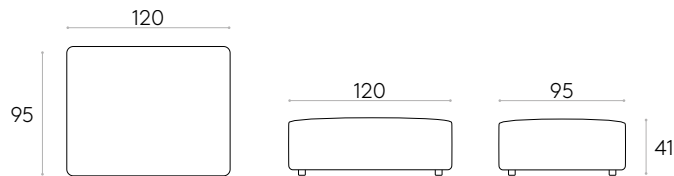

23,5kg

1 pièce  
32 kg  
0,88 m<sup>3</sup>

COM 140cm / pièce	
1 pièce	310cm
8 ou plus	310cm

**Base d'assise 95x120cm**

Code: **ENT0035TA**

Base d'assise modulaire tapissée de 95x120cm.  
**Tapiserie:** disponible dans tous les tissus pour canapés du nuancier INCLASS et aussi avec les tissus fournies ou spécifiés par le client.  
 \*L'hauteur de l'assise est de 36cm.

27,5kg

1 pièce  
36,4 kg  
0,88 m<sup>3</sup>

COM 140cm / pièce	
1 pièce	370cm
8 ou plus	370cm

**Pouf 50x50cm**

Code: **ENT0065TA**

Pouf tapissé de 50x50cm.  
**Tapiserie:** disponible dans tous les tissus et cuirs du nuancier INCLASS et aussi avec les tissus fournies ou spécifiés par le client.  
 \*L'hauteur de l'assise est de 36cm.