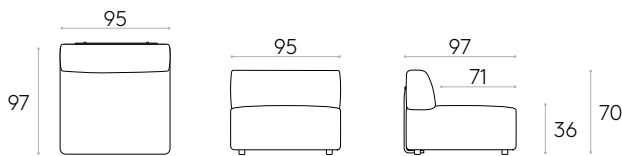

KG 33kg

Box 2 pièces
67,4 kg
2,16 m³

COM 140cm / pièce	
1 pièce	420cm
8 ou plus	410cm