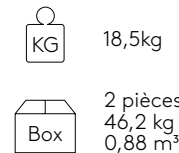

COM 140cm / pièce	
1 pièce	270cm
8 ou plus	240cm