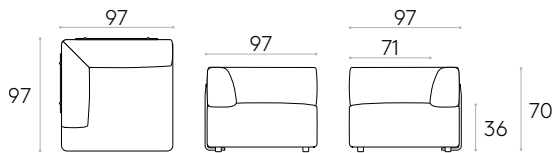

Base d'assise modulaire tapissée de 95x95cm avec dossier d'angle droit de 75x95cm.

Tapiserie: disponible dans tous les tissus pour canapés du nuancier INCLASS et aussi avec les tissus fournies ou spécifiés par le client.

Finitions du support du dossier tubulaire: revêtement en poudre micro texturées en couleur blanc, noir, gris rouille et brun rouille de la carte de nuance métallique INCLASS.

39kg

2 pièces
79,4 kg
2,16 m³

COM 140cm / pièce

1 pièce 490cm

8 ou plus 460cm