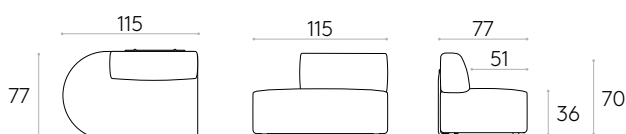

Assise modulaire tapissée avec extrémité circulaire de 75x115cm et dossier latéral droit de 75cm.

Remarque: Sur cette base, la direction du tissu est parallèle au côté long du siège. En cas de changer la direction du tissu, il faudra nous envoyer un dessin avec la commande.

Tapiserie: disponible dans tous les tissus pour canapés du nuancier INCLASS et aussi avec les tissus fournies ou spécifiés par le client.

Finitions du support du dossier tubulaire: revêtement en poudre micro texturées en couleur blanc, noir, gris rouille et brun rouille de la carte de nuance métallique INCLASS.