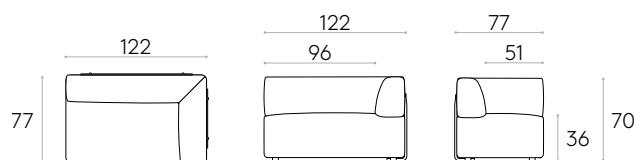

Base d'assise tapissée de 75x120cm avec dossier d'angle gauche de 75x120cm.

Remarque: sur cette base, la direction du tissu est parallèle au côté long du siège. En cas de changer la direction du tissu, il faudra nous envoyer un dessin avec la commande.

Tapiserie: disponible dans tous les tissus pour canapés du nuancier INCLASS et aussi avec les tissus fournies ou spécifiés par le client.
Finitions du support du dossier tubulaire: revêtement en poudre micro texturées en couleur blanc, noir, gris rouille et brun rouille de la carte de nuance métallique INCLASS.