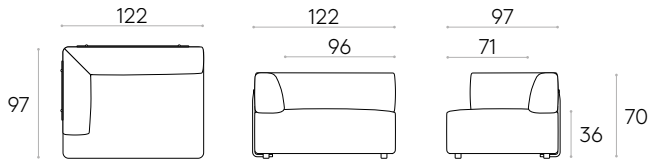

Assise modulaire tapissée de 95x120cm avec dossier d'angle droit de 75x120cm.

Remarque: sur cette base, la direction du tissu est parallèle au côté long du siège. En cas de changer la direction du tissu, il faudra nous envoyer un dessin avec la commande.

Tapiserie: disponible dans tous les tissus pour canapés du nuancier INCLASS et aussi avec les tissus fournies ou spécifiés par le client.

Finitions du support du dossier tubulaire: revêtement en poudre micro texturées en couleur blanc, noir, gris rouille et brun rouille de la carte de nuance métallique INCLASS.

KG 40kg

Box 2 pièces
82,2 kg
2,16 m³

COM 140cm / pièce

1 pièce 570cm

8 ou plus 540cm