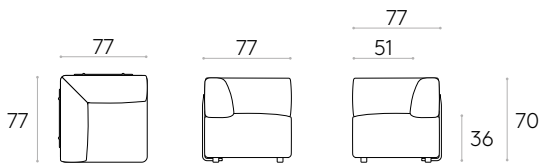

KG 30,5kg

Box 3 pièces
93,6kg
2,16 m³

COM 140cm / pièce	
1 pièce	400cm
8 ou plus	340cm