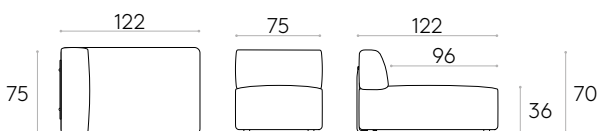

Base d'assise tapissée de 75x120cm avec dossier de 75cm.
Remarque: sur cette base, la direction du tissu est parallèle au côté long du siège. En cas de changer la direction du tissu, il faudra nous envoyer un dessin avec la commande.

Tapiserie: disponible dans tous les tissus pour canapés du nuancier INCLASS et aussi avec les tissus fournies ou spécifiés par le client.
Finitions du support du dossier tubulaire: revêtement en poudre micro texturées en couleur blanc, noir, gris rouille et brun rouille de la carte de nuance métallique INCLASS.