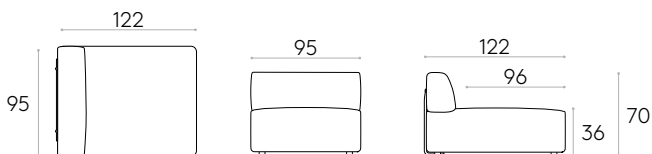

Base d'assise modulaire tapissée de 95x120cm avec dossier de 95cm.

Remarque: sur cette base, la direction du tissu est parallèle au côté long du siège. En cas de changer la direction du tissu, il faudra nous envoyer un dessin avec la commande.

Tapiserie: disponible dans tous les tissus pour canapés du nuancier INCLASS et aussi avec les tissus fournies ou spécifiés par le client.

Finitions du support du dossier tubulaire: revêtement en poudre micro texturées en couleur blanc, noir, gris rouille et brun rouille de la carte de nuance métallique INCLASS.