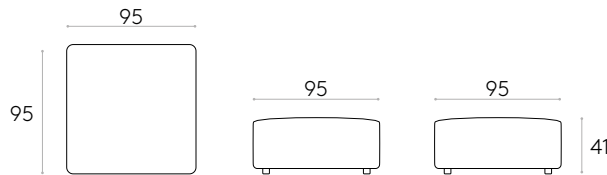

Base d'assise 95x95cm

Code: **ENT0030TA**

Base d'assise modulaire tapissée de 95x95cm.
Tapiserie: disponible dans tous les tissus pour canapés du nuancier INCLASS et aussi avec les tissus fournies ou spécifiés par le client.
*L'hauteur de l'assise est de 36cm.