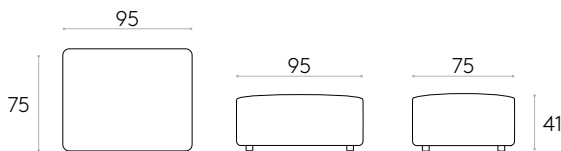

COM 140cm / pièce	
1 pièce	250cm
8 ou plus	210cm

**Base d'assise 75x95cm**

Code: **ENT0015TA**

Base d'assise modulaire tapissée de 75x95cm.  
 Tapisserie: disponible dans tous les tissus pour canapés du nuancier INCLASS et aussi avec les tissus fournies ou spécifiés par le client.  
 \*L'hauteur de l'assise est de 36cm.