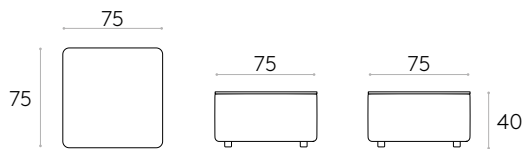

17,5kg

1 pièce  
26 kg  
0,88 m<sup>3</sup>

COM 140cm / pièce	
1 pièce	300cm
8 ou plus	270cm

**Base d'assise circulaire 75x115 cm**

Code: **ENT0025TA**

Base d'assise modulaire tapissée circulaire de 75x115cm.  
**Tapiserie:** disponible dans tous les tissus pour canapés du nuancier INCLASS et aussi avec les tissus fournies ou spécifiés par le client.  
 \*L'hauteur de l'assise est de 36cm.

22,5kg

1 pièce  
31 kg  
0,88 m<sup>3</sup>

COM 140cm / pièce	
1 pièce	290cm
8 ou plus	250cm

**Base d'assise circulaire 95x145cm**

Code: **ENT0040TA**

Base d'assise modulaire tapissée circulaire de 95x145cm.  
**Tapiserie:** disponible dans tous les tissus pour canapés du nuancier INCLASS et aussi avec les tissus fournies ou spécifiés par le client.  
 \*L'hauteur de l'assise est de 36cm.

30kg

1 pièce  
38,9 kg  
0,88 m<sup>3</sup>

COM 140cm / pièce	
1 pièce	400cm
8 ou plus	390cm

**Table d'appoint de 75x75cm**Code: **ENT0930RO**

Table d'appoint modulaire de 75x75cm avec plateau en bois et base tapissée.  
**Tapiserie:** disponible dans tous les tissus pour canapés du nuancier INCLASS et aussi avec les tissus fournies ou spécifiés par le client.  
**Finition des plateaux:** disponible en chêne, noyer ou laqué dans toutes les finitions du nuancier bois INCLASS.  
**Finition des plateaux en bois:** disponible en chêne, noyer ou laqué dans toutes les finitions du nuancier bois INCLASS.