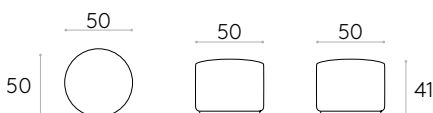

26,5kg

1 pièce  
34,6 kg  
0,93 m<sup>3</sup>

COM 140cm / pièce	
1 pièce	270cm
8 ou plus	270cm

**Pouf circulaire 90cm**

Code: **ENT0075TA**

Pouf circulaire tapissé de 90cm.  
**Tapiserie:** disponible dans tous les tissus pour canapés du nuancier INCLASS et aussi avec les tissus fournies ou spécifiés par le client.  
 \*L'hauteur de l'assise est de 36cm.

15,5kg

1 pièce  
19,6 kg  
0,40 m<sup>3</sup>

COM 140cm / pièce	
1 pièce	200cm
8 ou plus	180cm

**Pouf circulaire 50cm**

Code: **ENT0070TA**

Pouf circulaire tapissé de 50cm.  
**Tapiserie:** disponible dans tous les tissus et cuirs du nuancier INCLASS et aussi avec les tissus fournies ou spécifiés par le client.  
 \*L'hauteur de l'assise est de 36cm.

6,5kg

1 pièce  
69,2 kg  
0,21 m<sup>3</sup>

COM 140cm / pièce	
1 pièce	90cm
8 ou plus	80cm

**Pouf courbé 60° 75cm**

Code: **ENT0055TA**

Pouf modulaire courbé tapissé de 60° et 75cm.  
**Tapiserie:** disponible dans tous les tissus pour canapés du nuancier INCLASS et aussi avec les tissus fournies ou spécifiés par le client.  
 \*L'hauteur de l'assise est de 36cm.