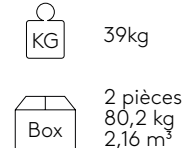

COM 140cm / pièce

1 pièce 400cm

8 ou plus 380cm

**Base d'assise avec extrémité circulaire 95x145cm + dossier 95cm**

Code: **ENT0710**

Assise modulaire tapissée avec extrémité circulaire de 95x145cm et dossier de 95cm.  
 Remarque: sur cette base, la direction du tissu est parallèle au côté long du siège. En cas de changer la direction du tissu, il faudra nous envoyer un dessin avec la commande.  
 Tapisserie: disponible dans tous les tissus pour canapés du nuancier INCLASS et aussi avec les tissus fournies ou spécifiés par le client.  
 Finitions du support du dossier tubulaire: revêtement en poudre micro texturées en couleur blanc, noir, gris rouille et brun rouille de la carte de nuance métallique INCLASS.