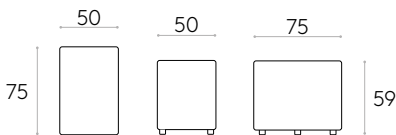

17,5kg

1 pièce  
18,1 kg  
0,14 m<sup>3</sup>

COM 140cm / pièce

1 pièce	150cm
8 ou plus	150cm

**Accoudoir 50cm (profondeur 75cm)**Code: **ENT0830TA**

Accoudoirs tapissés 50x75cm pour canapés modulables.  
Tapisserie: disponible dans tous les tissus pour canapés du nuancier INCLASS et aussi avec les tissus fournies ou spécifiés par le client.