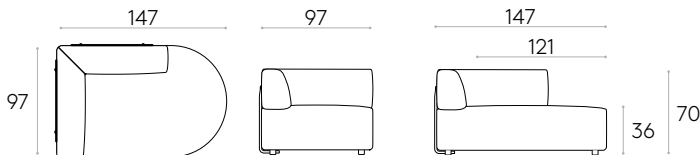

Base d'assise modulaire tapissée 95x145cm avec extrémité circulaire et dossier d'angle gauche de 95x95cm.

Remarque: sur cette base, la direction du tissu est parallèle au côté long du siège. En cas de changer la direction du tissu, il faudra nous envoyer un dessin avec la commande.

Tapiserie: disponible dans tous les tissus pour canapés du nuancier INCLASS et aussi avec les tissus fournies ou spécifiés par le client.

Finitions du support du dossier tubulaire: revêtement en poudre micro texturées en couleur blanc, noir, gris rouille et brun rouille de la carte de nuance métallique INCLASS.

	47kg
	2 pièces 96,2 kg 2,16 m³

COM 140cm / pièce	
1 pièce	600cm
8 ou plus	560cm

Accoudoir 20cm (profondeur 75cm)

Code: **ENT0810TA**

Accoudoirs tapissés avec structure intérieure en bois massif et MDF à faibles émissions de formaldéhyde recouverts de mousse polyuréthane CMHR haute résilience de différentes densités. Couche extérieure en fibre de polyester extra-douce.

Tapiserie: disponible dans tous les tissus pour canapés du nuancier INCLASS et aussi avec les tissus fournies ou spécifiés par le client.