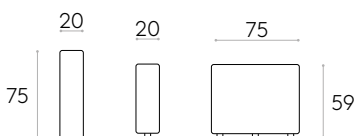

11,5kg
	1 pièce 12,2 kg 0,11 m³

COM 140cm / pièce	
1 pièce	130cm
8 ou plus	130cm