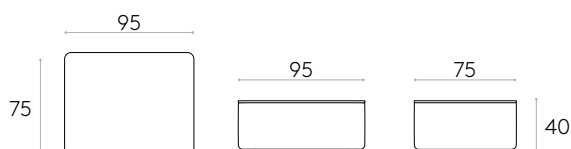

36,5kg

 1 pièce  
40,6 kg  
0,40 m<sup>3</sup>

COM 140cm / pièce

1 pièce 210cm

8 ou plus 210cm

**Table d'appoint 75x95cm**Code: **ENT0940RO**

Table d'appoint modulaire de 75x95cm avec plateau en bois et base tapissée.  
**Tapiserie:** disponible dans tous les tissus pour canapés du nuancier INCLASS et aussi avec les tissus fournies ou spécifiés par le client.  
**Finition des plateaux:** disponible en chêne, noyer ou laqué dans toutes les finitions du nuancier bois INCLASS.  
**Finition des plateaux en bois:** disponible en chêne, noyer ou laqué dans toutes les finitions du nuancier bois INCLASS.