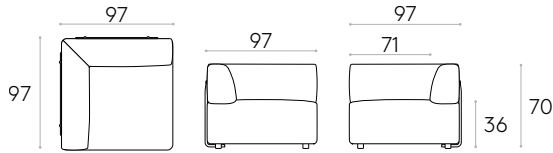

Base d'assise modulaire tapissée de 95x95cm avec dossier d'angle de 95x95cm.

Tapiserie: disponible dans tous les tissus pour canapés du nuancier INCLASS et aussi avec les tissus fournies ou spécifiés par le client.

Finitions du support du dossier tubulaire: revêtement en poudre micro texturées en couleur blanc, noir, gris rouille et brun rouille de la carte de nuance métallique INCLASS.

41kg

2 pièces
83,4 kg
2,16 m³

COM 140cm / pièce

1 pièce 510cm

8 ou plus 480cm