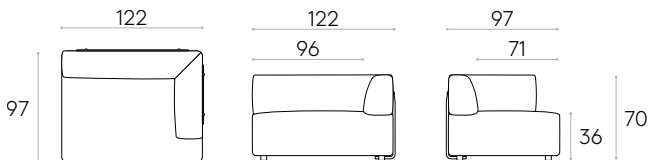

Assise modulaire tapissée de 95x120cm avec dossier d'angle gauche de 75x120cm.

Remarque: sur cette base, la direction du tissu est parallèle au côté long du siège. En cas de changer la direction du tissu, il faudra nous envoyer un dessin avec la commande.

Tapiserie: disponible dans tous les tissus pour canapés du nuancier INCLASS et aussi avec les tissus fournies ou spécifiés par le client.

Finitions du support du dossier tubulaire: revêtement en poudre micro texturées en couleur blanc, noir, gris rouille et brun rouille de la carte de nuance métallique INCLASS.

KG 40kg

Box 2 pièces
82,2 kg
2,16 m³

COM 140cm / pièce

1 pièce 570cm

8 ou plus 540cm