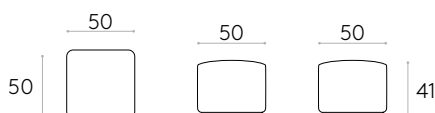

27,5kg

1 pièce  
36,4 kg  
0,88 m<sup>3</sup>

COM 140cm / pièce	
1 pièce	370cm
8 ou plus	370cm

**Pouf 50x50cm**

Code: **ENT0065TA**

Pouf tapissé de 50x50cm.  
**Tapiserie:** disponible dans tous les tissus et cuirs du nuancier INCLASS et aussi avec les tissus fournies ou spécifiés par le client.  
 \*L'hauteur de l'assise est de 36cm.

7,5kg

1 pièce  
10,2 kg  
0,21 m<sup>3</sup>

COM 140cm / pièce	
1 pièce	110cm
8 ou plus	100cm

**Pouf circulaire 120cm**

Code: **ENT0080TA**

Pouf circulaire tapissé de 120cm.  
**Tapiserie:** disponible dans tous les tissus pour canapés du nuancier INCLASS et aussi avec les tissus fournies ou spécifiés par le client.  
 \*L'hauteur de l'assise est de 36cm.