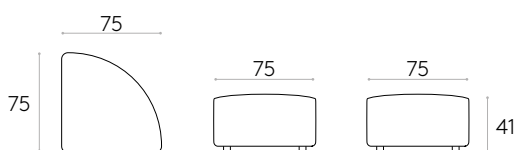

18,5kg

1 pièce  
27 kg  
0,88 m<sup>3</sup>

COM 140cm / pièce	
1 pièce	270cm
8 ou plus	260cm

**Pouf courbé 90° 75cm**

Code: **ENT0060TA**

Pouf modulaire courbé tapissé de 90° et 75cm.  
**Tapiserie:** disponible dans tous les tissus pour canapés du nuancier INCLASS et aussi avec les tissus fournies ou spécifiés par le client.  
 \*L'hauteur de l'assise est de 36cm.

24,5kg

1 pièce  
39 kg  
1,5 m<sup>3</sup>

COM 140cm / pièce	
1 pièce	400cm
8 ou plus	400cm

**Base courbée 90° de 75x75cm**

Code: **ENT0045TA**

Base d'assise modulaire tapissée courbée de 90° et 75x75cm.  
**Tapiserie:** disponible dans tous les tissus pour canapés du nuancier INCLASS et aussi avec les tissus fournies ou spécifiés par le client.  
 \*L'hauteur de l'assise est de 36cm.

11,5kg

2 pièces  
32,2 kg  
0,88 m<sup>3</sup>

COM 140cm / pièce	
1 pièce	210cm
8 ou plus	190cm

**Base courbée 90° de 95x95cm**

Code: **ENT0050TA**

Base d'assise modulaire tapissée courbée de 90° et 95x95cm.  
**Tapiserie:** disponible dans tous les tissus pour canapés du nuancier INCLASS et aussi avec les tissus fournies ou spécifiés par le client.  
 \*L'hauteur de l'assise est de 36cm.