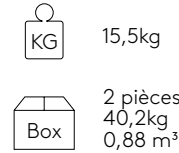

**GARANTIE**

5 ans

**Base d'assise 75x75cm**

Code: **ENT0010TA**

Base d'assise modulaire tapissée de 75x75cm.  
 Tapisserie: disponible dans tous les tissus et cuirs du nuancier INCLASS et aussi avec les tissus fournies ou spécifiés par le client.  
 \*L'hauteur de l'assise est de 36cm.