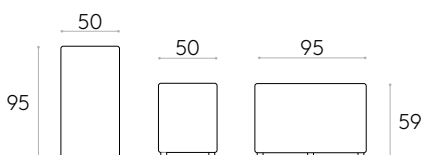

21,5kg

1 pièce  
22,2 kg  
0,25 m<sup>3</sup>

COM 140cm / pièce

1 pièce	190cm
8 ou plus	190cm

**Accoudoir 50cm (profondeur 95cm)**Code: **ENT0840TA**

Accoudoirs tapissés 50x95cm pour canapés modulables.  
Tapisserie: disponible dans tous les tissus pour canapés du nuancier INCLASS et aussi avec les tissus fournies ou spécifiés par le client.