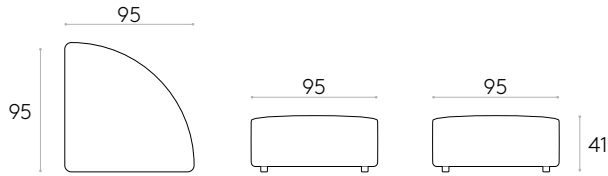

11,5kg

2 pièces  
32,2 kg  
0,88 m<sup>3</sup>

COM 140cm / pièce	
1 pièce	210cm
8 ou plus	190cm

**Base courbée 90° de 95x95cm**

Code: **ENT0050TA**

Base d'assise modulaire tapissée courbée de 90° et 95x95cm.  
**Tapiserie:** disponible dans tous les tissus pour canapés du nuancier INCLASS et aussi avec les tissus fournies ou spécifiés par le client.  
 \*L'hauteur de l'assise est de 36cm.