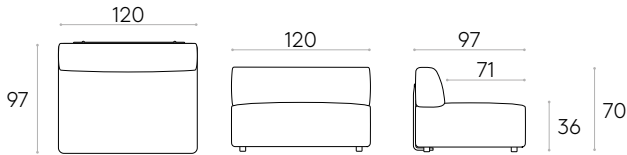

Base d'assise modulaire tapissée de 95x120cm avec dossier 120cm.
Remarque: sur cette base, la direction du tissu est parallèle au côté long du siège. En cas de changer la direction du tissu, il faudra nous envoyer un dessin avec la commande.

Tapiserie: disponible dans tous les tissus pour canapés du nuancier INCLASS et aussi avec les tissus fournies ou spécifiés par le client.
Finitions du support du dossier tubulaire: revêtement en poudre micro texturées en couleur blanc, noir, gris rouille et brun rouille de la carte de nuance métallique INCLASS.

KG 38kg

Box 2 pièces
78,2 kg
2,16 m³

COM 140cm / pièce	
1 pièce	500cm
8 ou plus	480cm

Base d'assise 75x75cm + dossier d'angle 75x75cm

Code: **ENT0120**

Base d'assise modulaire tapissée de 75x75cm et dossier d'angle de 75x75cm.
Tapiserie: disponible dans tous les tissus pour canapés du nuancier INCLASS et aussi avec les tissus fournies ou spécifiés par le client.

Finitions du support du dossier tubulaire: revêtement en poudre micro texturées en couleur blanc, noir, gris rouille et brun rouille de la carte de nuance métallique INCLASS.