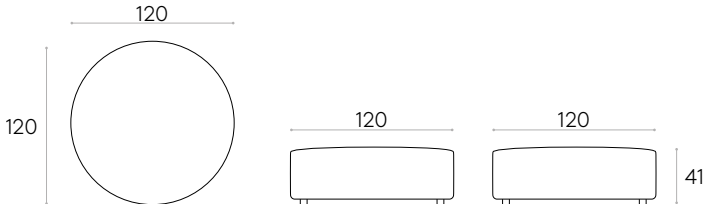

7,5kg

1 pièce  
10,2 kg  
0,21 m<sup>3</sup>

COM 140cm / pièce	
1 pièce	110cm
8 ou plus	100cm

**Pouf circulaire 120cm**

Code: **ENT0080TA**

Pouf circulaire tapissé de 120cm.  
**Tapiserie:** disponible dans tous les tissus pour canapés du nuancier INCLASS et aussi avec les tissus fournies ou spécifiés par le client.  
 \*L'hauteur de l'assise est de 36cm.

26,5kg

1 pièce  
34,6 kg  
0,93 m<sup>3</sup>

COM 140cm / pièce	
1 pièce	270cm
8 ou plus	270cm

**Pouf circulaire 90cm**

Code: **ENT0075TA**

Pouf circulaire tapissé de 90cm.  
**Tapiserie:** disponible dans tous les tissus pour canapés du nuancier INCLASS et aussi avec les tissus fournies ou spécifiés par le client.  
 \*L'hauteur de l'assise est de 36cm.