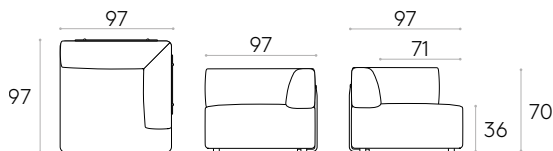

Base d'assise modulaire tapissée de 95x95cm avec dossier d'angle gauche de 75x95cm.

Tapiserie: disponible dans tous les tissus pour canapés du nuancier INCLASS et aussi avec les tissus fournies ou spécifiés par le client.

Finitions du support du dossier tubulaire: revêtement en poudre micro texturées en couleur blanc, noir, gris rouille et brun rouille de la carte de nuance métallique INCLASS.