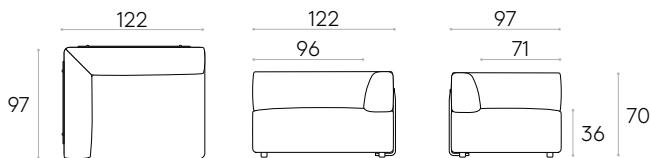

Assise modulaire tapissée de 95x120cm avec dossier d'angle gauche de 95x 120cm.

Remarque: sur cette base, la direction du tissu est parallèle au côté long du siège. En cas de changer la direction du tissu, il faudra nous envoyer un dessin avec la commande.

Tapiserie: disponible dans tous les tissus pour canapés du nuancier INCLASS et aussi avec les tissus fournies ou spécifiés par le client.

Finitions du support du dossier tubulaire: revêtement en poudre micro texturées en couleur blanc, noir, gris rouille et brun rouille de la carte de nuance métallique INCLASS.