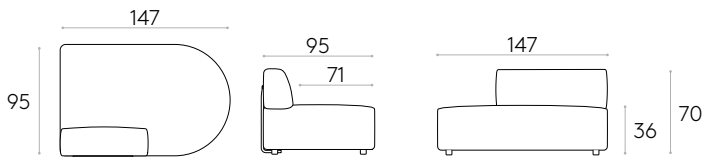

Assise modulaire tapissée avec extrémité circulaire de 95x145cm et dossier d'angle droit de 95cm.
Remarque: sur cette base, la direction du tissu est parallèle au côté long du siège. Si vous avez besoin de changer la direction du tissu, vous devez nous envoyer un dessin joint à la commande.
Tapisserie: disponible dans tous les tissus pour canapés du nuancier INCLASS et aussi avec les tissus fournies ou spécifiés par le client.
Finitions du support du dossier tubulaire: revêtement en poudre micro texturées en couleur blanc, noir, gris rouille et brun rouille de la carte de nuance métallique INCLASS.

COM 140cm / pièce	
1 pièce	500cm
8 ou plus	480cm