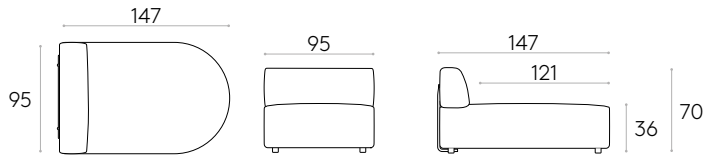

COM 140cm / pièce

1 pièce 400cm

8 ou plus 380cm

**Base d'assise avec extrémité circulaire 95x145cm + dossier 95cm**

Code: **ENT0710**

Assise modulaire tapissée avec extrémité circulaire de 95x145cm et dossier de 95cm.  
 Remarque: sur cette base, la direction du tissu est parallèle au côté long du siège. En cas de changer la direction du tissu, il faudra nous envoyer un dessin avec la commande.  
 Tapisserie: disponible dans tous les tissus pour canapés du nuancier INCLASS et aussi avec les tissus fournies ou spécifiés par le client.  
 Finitions du support du dossier tubulaire: revêtement en poudre micro texturées en couleur blanc, noir, gris rouille et brun rouille de la carte de nuance métallique INCLASS.