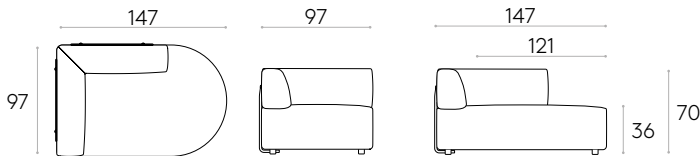

Base d'assise modulaire tapissée 95x145cm avec extrémité circulaire et dossier d'angle gauche de 95x95cm.

Remarque: sur cette base, la direction du tissu est parallèle au côté long du siège. En cas de changer la direction du tissu, il faudra nous envoyer un dessin avec la commande.

Tapiserie: disponible dans tous les tissus pour canapés du nuancier INCLASS et aussi avec les tissus fournies ou spécifiés par le client.

Finitions du support du dossier tubulaire: revêtement en poudre micro texturées en couleur blanc, noir, gris rouille et brun rouille de la carte de nuance métallique INCLASS.

	47kg
	2 pièces 96,2 kg 2,16 m³

COM 140cm / pièce	
1 pièce	600cm
8 ou plus	560cm