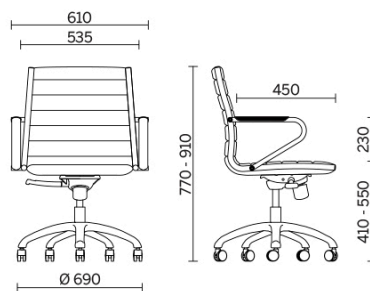

Fauteuil manager