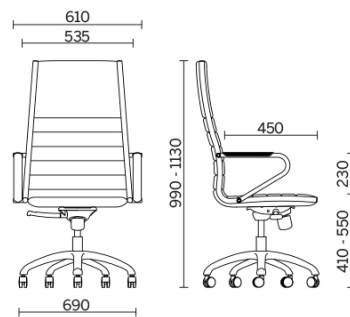

Modelli

Fauteuil de direction