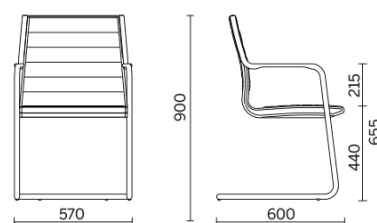

Fauteuil réunion

Siège visiteur luge

Materiali e rivestimenti

Revêtement

Cuir TS - Florida / Dani
Colori disponibili: 12

Cuir PA - Panama / Dani
Colori disponibili: 13

Cuir SX + Tissu enduit
NX
Colori disponibili: 12