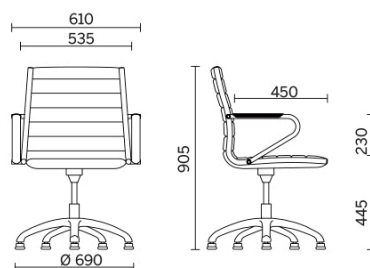

Fauteuil réunion

Siège visiteur luge

Materiali e rivestimenti

Revêtement

Cuir TS - Florida / Dani
Colori disponibili: 12

Cuir PA - Panama / Dani
Colori disponibili: 13

Cuir SX + Tissu enduit
NX
Colori disponibili: 12