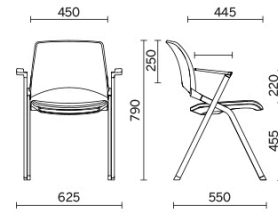

## Mikado

Dédié aux espaces collectifs comme les salles de réunion, les salles de formation ou de conférence, les zones d'attente et les espaces extérieurs, Mikado est une chaise empilable avec dossier et assise en polypropylène moulé par injection et résistant aux rayons UV, et une structure en acier haute résistance. La collection aux simples lignes croisées peut être personnalisée avec différents éléments comme la tablette-écrivain, les accoudoirs, l'assise basculante, les roulettes, les fixations latérales et le chariot.

## Modelli

4 pieds