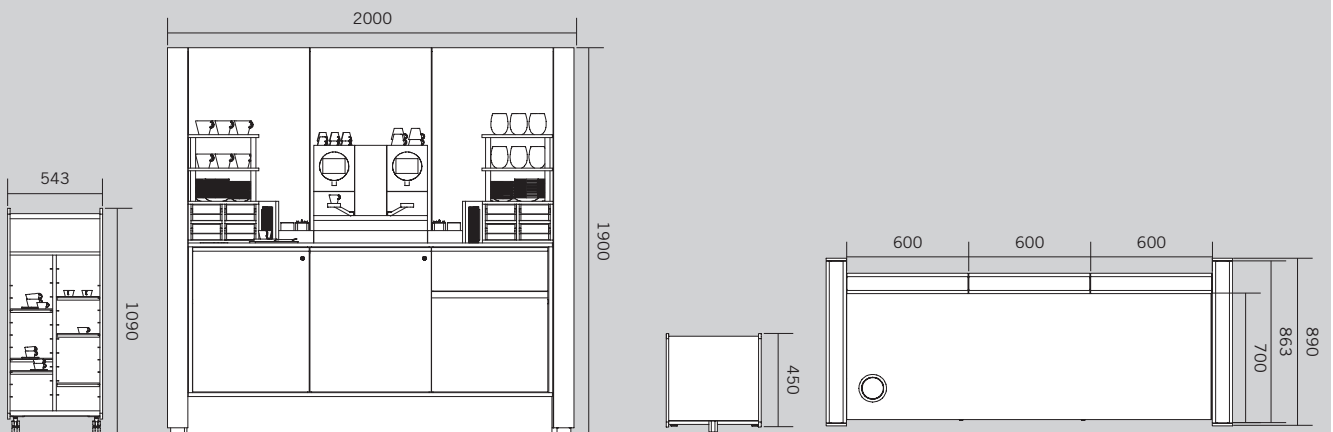

COFFEE NOOXS BAS