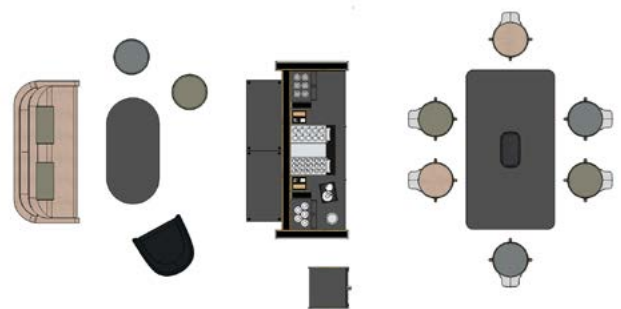

INSPIRATIONS

Inspiration #04

- Coffee NOOXS bas
- Surface 22,58 m²
- CO Coco en combinaison avec MS anthracite