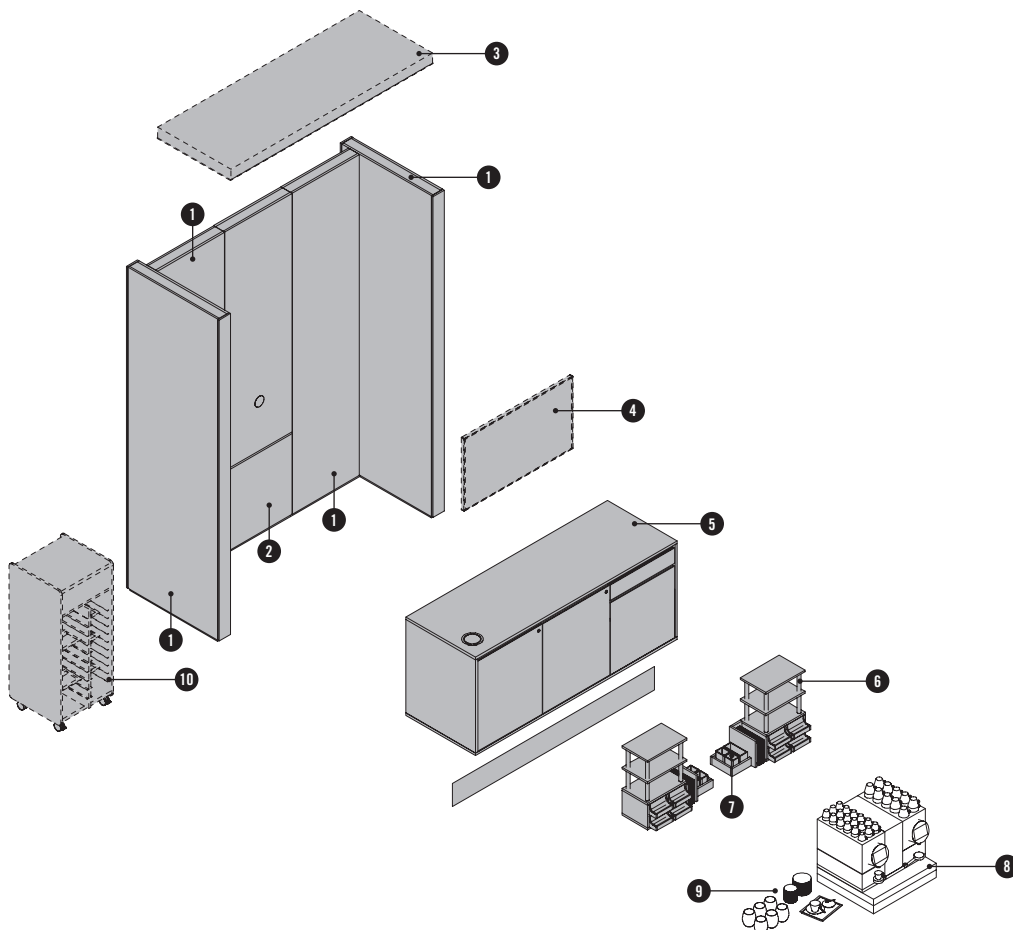

* Non livrés par Bene. Achat uniquement auprès de Nespresso ou d'un autre fabricant.