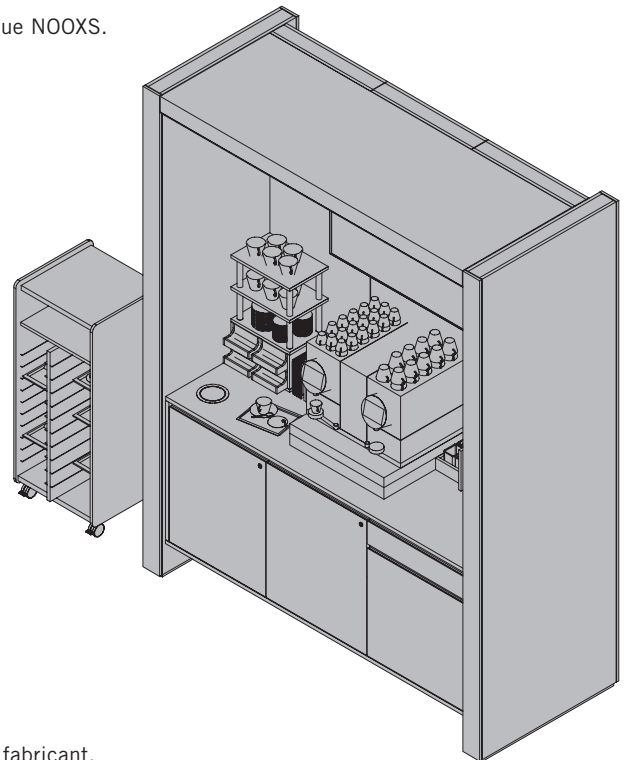

# COFFEE NOOXS

Les zones pensées pour la collaboration et l'interaction se prêtent parfaitement aux rencontres informelles et à l'échange productif. La création d'un espace bien conçu et parfaitement équipé pour la pause café encourage particulièrement une nouvelle forme de communication. Coffee NOOXS répond à ce type de besoins et offre une solution optimale pour l'intégration de la machine à café dans l'environnement de travail. Avec son branchement secteur et son réservoir d'eau, Coffee NOOXS peut être utilisé de manière autonome sans toucher au bâtiment.

Au besoin, il est donc possible de le déplacer facilement. Avec son format tout-en-un élégant et efficace, Coffee NOOXS peut entre autres abriter un réfrigérateur. Les tasses et les verres peuvent être esthétiquement disposées sur les étagères et surfaces de dépose, tandis que la vaisselle sale disparaît aisément sur les petites tablettes d'un Caddy mobile. L'écran large intégré permet de regarder les chaînes d'information, de transmettre des messages importants ou encore de communiquer sur les valeurs de la marque.

- ❶ **Élément mural NOOXS**  
Pour de plus amples informations, veuillez vous référer à la fiche technique NOOXS.
- ❷ **Panneau technique NOOXS**  
Avec obturateur et joint à la hauteur de 655 mm pour câblage et alimentation sur site.
- ❸ **Plafond lumineux LED** (en option)
- ❹ **Écran 48 pouces** (en option)
- ❺ **Corps**  
Avec tiroirs, poubelle, en option avec réfrigérateur.
- ❻ **Étagère**  
Avec tiroirs pour capsules de café.
- ❼ **Boîte pour fournitures de bureau STUDIO**
- ❽ **Machine à café**  
Recommandation : Momento/Aquila Nespresso \*
- ❾ **Accessoires**  
Plateau, tasses à café\*, cuillères\* et verres\*.
- ❿ **Caddy** (en option)