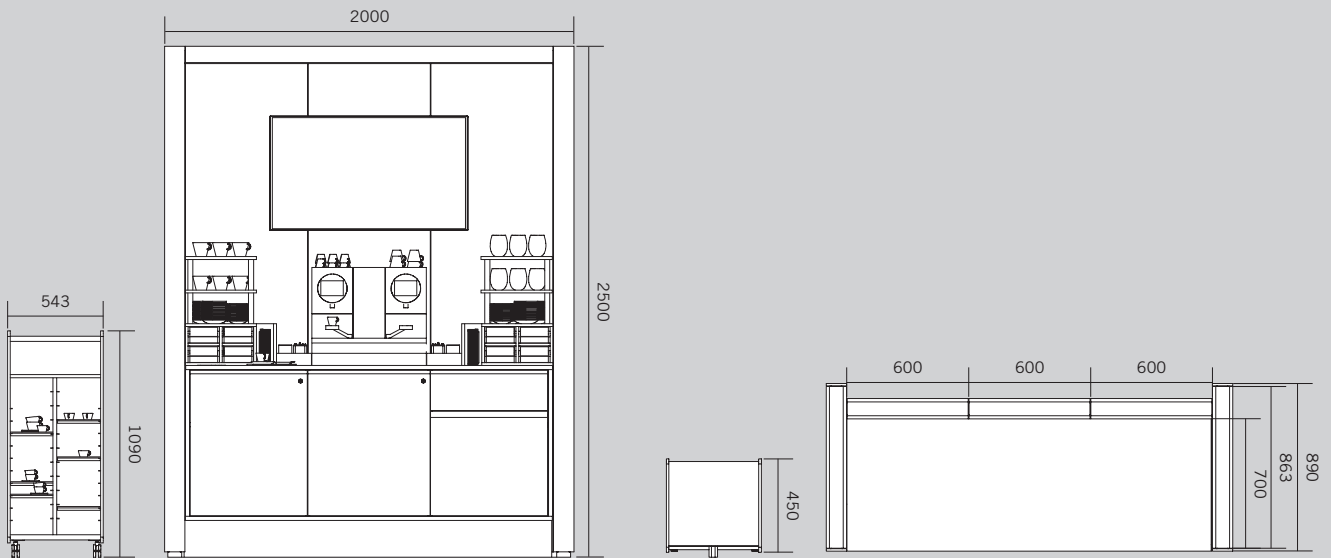

APERCU & DIMENSIONS

COFFEE NOOXS HAUT