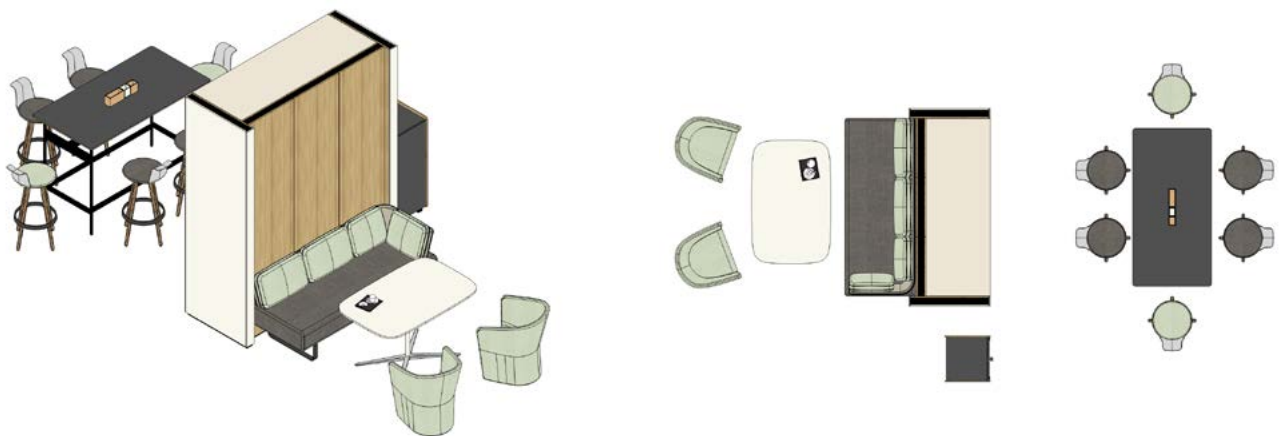

INSPIRATIONS

Inspiration #03

- Coffee NOOXS haut
- Surface 19,44 m²
- CO Coco en combinaison avec MS anthracite