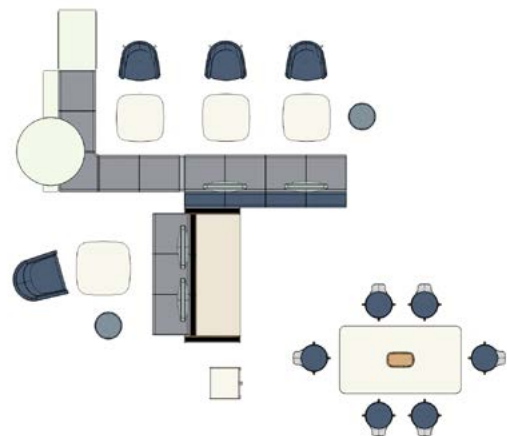

INSPIRATIONS

Inspiration #02

- Coffee NOOXS haut
- Surface 46,03 m²
- CO Coco en combinaison avec MW blanc