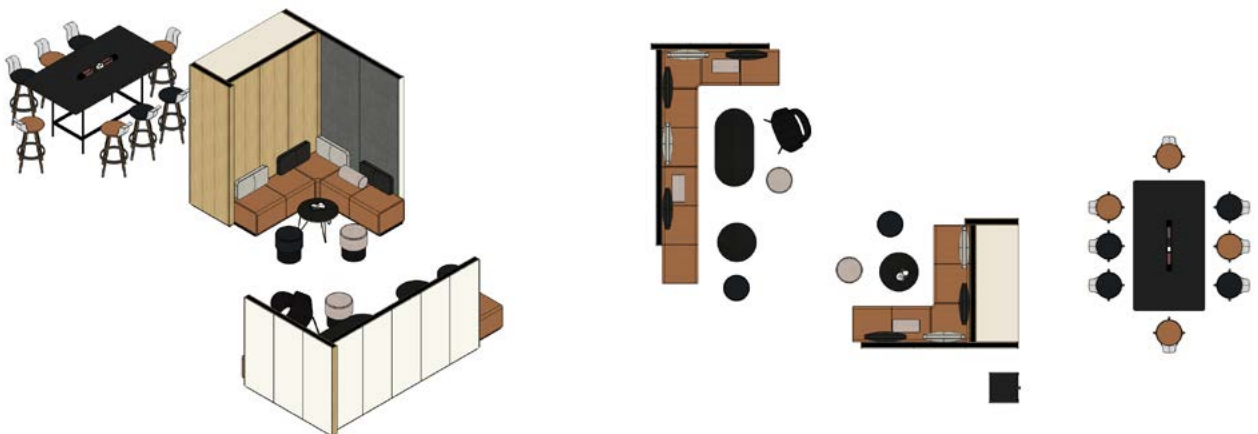

### Inspiration #01

- Coffee NOOXS haut
- Surface 50,94 m<sup>2</sup>
- CO Coco en combinaison avec Fenix noir