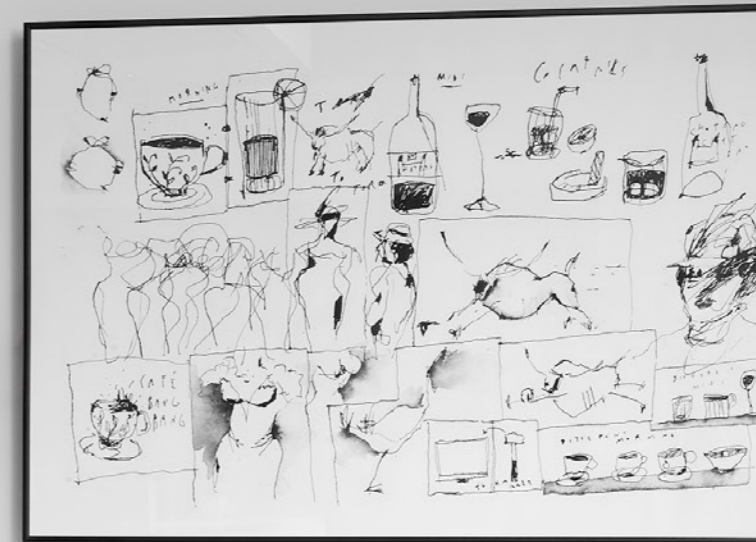

Original veneer

The multiplex version of the Eclipse is available with three different veneers offering original aesthetic finishes: mosaic, rough sawn or vintage.

Furnier-Optionen

Bei der Multiplex-Version von Eclipse hat man die Wahl zwischen drei modernen Furnier-Oberflächen: Mosaik, grob gesägt aus Holz oder im Vintage-Stil.

TABLE
ECLIPSE M-09 PB1 -EXT
tabletop 120 x 260 - E26
feet E26 - A15

CHAIRS
LENA UNI H47 PB -A
Scala night - E26

TABLE
ECLIPSE M-09 PB1 -EXT
tabletop 100 x 200 - E10
feet E10 - A01

CHAIRS
LENA UNI H47 PB -A
Genova green - OTELLO GREEN - E10