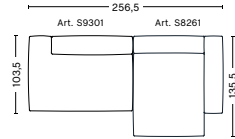

[Link to downloads.](#)

DIMENSIONS / MAGS SOFT COMBINATIONS

2,5 SEATER COMB. 1

WIDTH / 238 cm / 93.7"
DEPTH / 103,5 cm / 40.75"
HEIGHT / 67 cm / 26.38"
SEAT HEIGHT / 37 cm / 14.57"

3 SEATER COMB. 1

WIDTH / 278,5 cm / 109.65"
DEPTH / 103,5 cm / 40.75"
HEIGHT / 67 cm / 26.38"
SEAT HEIGHT / 37 cm / 14.57"

2,5 SEATER COMB. 3 / LEFT

WIDTH / 256,5 cm / 100.98"
DEPTH / 103,5/135,5 cm / 40.75/53.34"
HEIGHT / 67 cm / 26.38"
SEAT HEIGHT / 37 cm / 14.57"

2,5 SEATER COMB. 3 / RIGHT

WIDTH / 256,5 cm / 100.98"
DEPTH / 103,5/135,5 cm / 40.75/53.34"
HEIGHT / 67 cm / 26.38"
SEAT HEIGHT / 37 cm / 14.57"

3 SEATER COMB. 3 / LEFT

WIDTH / 314 cm / 123.62"
DEPTH / 103,5/135,5 cm / 40.75/53.34"
HEIGHT / 67 cm / 26.38"
SEAT HEIGHT / 37 cm / 14.57"

3 SEATER COMB. 3 / RIGHT

WIDTH / 314 cm / 123.62"
DEPTH / 103,5/135,5 cm / 40.75/53.34"
HEIGHT / 67 cm / 26.38"
SEAT HEIGHT / 37 cm / 14.57"