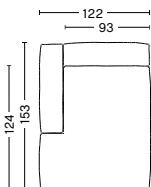

LEFT ARMREST / ART. S1062
WIDTH / 102 cm / 40.16"
DEPTH / 103,5 cm / 40.75"
HEIGHT / 67 cm / 26.38"
SEAT HEIGHT / 37 cm / 14.57"
ARMREST DEPTH / 29 cm / 11.42"

MIDDLE / ART. S1063
WIDTH / 74,5 cm / 29.33"
DEPTH / 103,5 cm / 40.75"
HEIGHT / 67 cm / 26.38"
SEAT HEIGHT / 37 cm / 14.57"

LEFT ARMREST / ART. S8262
WIDTH / 119 cm / 48.85"
DEPTH / 135,5 cm / 53.35"
HEIGHT / 67 cm / 26.38"
SEAT HEIGHT / 37 cm / 14.57"
ARMREST DEPTH / 29 cm / 11.42"

**MAGS SOFT WIDE LONG CHAISE LONGUE
MODULES**

RIGHT ARMREST / ART. S7261
WIDTH / 122 cm / 48.03"
DEPTH / 153 cm / 60.24"
HEIGHT / 67 cm / 26.38"
SEAT HEIGHT / 37 cm / 14.57"
ARMREST DEPTH / 29 cm / 11.42"

LEFT ARMREST / ART. S7262
WIDTH / 122 cm / 48.03"
DEPTH / 153 cm / 60.24"
HEIGHT / 67 cm / 26.38"
SEAT HEIGHT / 37 cm / 14.57"
ARMREST DEPTH / 29 cm / 11.42"

DEPTH / 103,5 cm / 40.75"

HEIGHT / 67 cm / 26.38"

SEAT HEIGHT / 37 cm / 14.57"

MAGS OTTOMAN

OTTOMAN XS / ART. S01

WIDTH / 87 cm / 32.25"

DEPTH / 87 cm / 32.25"

HEIGHT / 37 cm / 14.57"