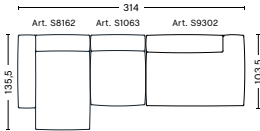

[Link to downloads.](#)

DIMENSIONS / MAGS SOFT COMBINATIONS

2,5 SEATER COMB. 1

WIDTH / 238 cm / 93.7"
DEPTH / 103,5 cm / 40.75"
HEIGHT / 67 cm / 26.38"
SEAT HEIGHT / 37 cm / 14.57"

3 SEATER COMB. 1

WIDTH / 278,5 cm / 109.65"
DEPTH / 103,5 cm / 40.75"
HEIGHT / 67 cm / 26.38"
SEAT HEIGHT / 37 cm / 14.57"

2,5 SEATER COMB. 3 / LEFT

WIDTH / 256,5 cm / 100.98"
DEPTH / 103,5/135,5 cm / 40.75/53.34"
HEIGHT / 67 cm / 26.38"
SEAT HEIGHT / 37 cm / 14.57"

2,5 SEATER COMB. 3 / RIGHT

WIDTH / 256,5 cm / 100.98"
DEPTH / 103,5/135,5 cm / 40.75/53.34"
HEIGHT / 67 cm / 26.38"
SEAT HEIGHT / 37 cm / 14.57"

3 SEATER COMB. 3 / LEFT

WIDTH / 314 cm / 123.62"
DEPTH / 103,5/135,5 cm / 40.75/53.34"
HEIGHT / 67 cm / 26.38"
SEAT HEIGHT / 37 cm / 14.57"

3 SEATER COMB. 3 / RIGHT

WIDTH / 314 cm / 123.62"
DEPTH / 103,5/135,5 cm / 40.75/53.34"
HEIGHT / 67 cm / 26.38"
SEAT HEIGHT / 37 cm / 14.57"