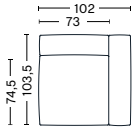

DIMENSIONS / MAGS SOFT MODULES

MAGS SOFT NARROW MODULES

RIGHT ARMREST / ART. S1061
WIDTH / 102 cm / 40.16"
DEPTH / 103,5 cm / 40.75"
HEIGHT / 67 cm / 26.38"
SEAT HEIGHT / 37 cm / 14.57"
ARMREST DEPTH / 29 cm / 11.42"