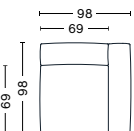

LEFT ARMREST / ART. S1062
WIDTH / 102 cm / 40.16"
DEPTH / 103,5 cm / 40.75"
HEIGHT / 67 cm / 26.38"
SEAT HEIGHT / 37 cm / 14.57"
ARMREST DEPTH / 29 cm / 11.42"

MIDDLE / ART. S1063
WIDTH / 74,5 cm / 29.33"
DEPTH / 103,5 cm / 40.75"
HEIGHT / 67 cm / 26.38"
SEAT HEIGHT / 37 cm / 14.57"

MAGS SOFT WIDE MODULES

RIGHT ARMREST / ART. S1961
WIDTH / 119 cm / 46.85"
DEPTH / 103,5 cm / 40.75"
HEIGHT / 67 cm / 26.38"
SEAT HEIGHT / 37 cm / 14.57"
ARMREST DEPTH / 29 cm / 11.42"

LEFT ARMREST / ART. S1962
WIDTH / 119 cm / 46.85"
DEPTH / 103,5 cm / 40.75"
HEIGHT / 67 cm / 26.38"
SEAT HEIGHT / 37 cm / 14.57"
ARMREST DEPTH / 29 cm / 11.42"

MIDDLE / ART. S1963
WIDTH / 91,5 cm / 36.02"
DEPTH / 103,5 cm / 40.75"
HEIGHT / 67 cm / 26.38"
SEAT HEIGHT / 37 cm / 14.57"

MAGS SOFT CORNER MODULES

RIGHT CORNER / ART. S1861
WIDTH / 98 cm / 38.58"
DEPTH / 98 cm / 38.58"
HEIGHT / 67 cm / 26.38"
SEAT HEIGHT / 37 cm / 14.57"
ARMREST DEPTH / 29 cm / 11.42"

LEFT CORNER / ART. S1862
WIDTH / 98 cm / 38.58"
DEPTH / 98 cm / 38.58"
HEIGHT / 67 cm / 26.38"
SEAT HEIGHT / 37 cm / 14.57"
ARMREST DEPTH / 29 cm / 11.42"

**MAGS SOFT NARROW CHAISE LONGUE
MODULES**

RIGHT ARMREST / ART. S8161
WIDTH / 102 cm / 40.16"
DEPTH / 135,5 cm / 53.35"
HEIGHT / 67 cm / 26.38"
SEAT HEIGHT / 37 cm / 14.57"
ARMREST DEPTH / 29 cm / 11.42"