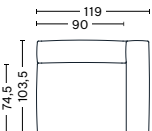

3 SEATER COMB. 4 / LEFT

WIDTH / 331 cm / 130.31"
DEPTH / 103,5/135,5 cm / 40.75/53.34"
HEIGHT / 67 cm / 26.38"
SEAT HEIGHT / 37 cm / 14.57"

3 SEATER COMB. 4 / RIGHT

WIDTH / 331 cm / 130.31"
DEPTH / 103,5/135,5 cm / 40.75/53.34"
HEIGHT / 67 cm / 26.38"
SEAT HEIGHT / 37 cm / 14.57"

DIMENSIONS / MAGS SOFT MODULES

MAGS SOFT NARROW MODULES

RIGHT ARMREST / ART. S1061
WIDTH / 102 cm / 40.16"
DEPTH / 103,5 cm / 40.75"
HEIGHT / 67 cm / 26.38"
SEAT HEIGHT / 37 cm / 14.57"
ARMREST DEPTH / 29 cm / 11.42"

LEFT ARMREST / ART. S1062
WIDTH / 102 cm / 40.16"
DEPTH / 103,5 cm / 40.75"
HEIGHT / 67 cm / 26.38"
SEAT HEIGHT / 37 cm / 14.57"
ARMREST DEPTH / 29 cm / 11.42"

MIDDLE / ART. S1063
WIDTH / 74,5 cm / 29.33"
DEPTH / 103,5 cm / 40.75"
HEIGHT / 67 cm / 26.38"
SEAT HEIGHT / 37 cm / 14.57"

MAGS SOFT WIDE MODULES

RIGHT ARMREST / ART. S1961
WIDTH / 119 cm / 46.85"
DEPTH / 103,5 cm / 40.75"
HEIGHT / 67 cm / 26.38"
SEAT HEIGHT / 37 cm / 14.57"
ARMREST DEPTH / 29 cm / 11.42"

LEFT ARMREST / ART. S1962
WIDTH / 119 cm / 46.85"
DEPTH / 103,5 cm / 40.75"
HEIGHT / 67 cm / 26.38"
SEAT HEIGHT / 37 cm / 14.57"
ARMREST DEPTH / 29 cm / 11.42"