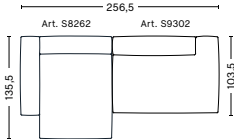

[Link to downloads.](#)

DIMENSIONS / MAGS SOFT COMBINATIONS

2,5 SEATER COMB. 1

WIDTH / 238 cm / 93.7"
DEPTH / 103,5 cm / 40.75"
HEIGHT / 67 cm / 26.38"
SEAT HEIGHT / 37 cm / 14.57"

3 SEATER COMB. 1

WIDTH / 278,5 cm / 109.65"
DEPTH / 103,5 cm / 40.75"
HEIGHT / 67 cm / 26.38"
SEAT HEIGHT / 37 cm / 14.57"

2,5 SEATER COMB. 3 / LEFT

WIDTH / 256,5 cm / 100.98"
DEPTH / 103,5/135,5 cm / 40.75/53.34"
HEIGHT / 67 cm / 26.38"
SEAT HEIGHT / 37 cm / 14.57"

2,5 SEATER COMB. 3 / RIGHT

WIDTH / 256,5 cm / 100.98"
DEPTH / 103,5/135,5 cm / 40.75/53.34"
HEIGHT / 67 cm / 26.38"
SEAT HEIGHT / 37 cm / 14.57"

3 SEATER COMB. 3 / LEFT

WIDTH / 314 cm / 123.62"
DEPTH / 103,5/135,5 cm / 40.75/53.34"
HEIGHT / 67 cm / 26.38"
SEAT HEIGHT / 37 cm / 14.57"

3 SEATER COMB. 3 / RIGHT

WIDTH / 314 cm / 123.62"
DEPTH / 103,5/135,5 cm / 40.75/53.34"
HEIGHT / 67 cm / 26.38"
SEAT HEIGHT / 37 cm / 14.57"