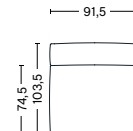

LEFT ARMREST / ART. S1062
WIDTH / 102 cm / 40.16"
DEPTH / 103,5 cm / 40.75"
HEIGHT / 67 cm / 26.38"
SEAT HEIGHT / 37 cm / 14.57"
ARMREST DEPTH / 29 cm / 11.42"

MIDDLE / ART. S1063
WIDTH / 74,5 cm / 29.33"
DEPTH / 103,5 cm / 40.75"
HEIGHT / 67 cm / 26.38"
SEAT HEIGHT / 37 cm / 14.57"

MAGS SOFT WIDE MODULES

RIGHT ARMREST / ART. S1961
WIDTH / 119 cm / 46.85"
DEPTH / 103,5 cm / 40.75"
HEIGHT / 67 cm / 26.38"
SEAT HEIGHT / 37 cm / 14.57"
ARMREST DEPTH / 29 cm / 11.42"

LEFT ARMREST / ART. S1962
WIDTH / 119 cm / 46.85"
DEPTH / 103,5 cm / 40.75"
HEIGHT / 67 cm / 26.38"
SEAT HEIGHT / 37 cm / 14.57"
ARMREST DEPTH / 29 cm / 11.42"

MIDDLE / ART. S1963
WIDTH / 91,5 cm / 36.02"
DEPTH / 103,5 cm / 40.75"
HEIGHT / 67 cm / 26.38"
SEAT HEIGHT / 37 cm / 14.57"

MAGS SOFT CORNER MODULES

RIGHT CORNER / ART. S1861
WIDTH / 98 cm / 38.58"
DEPTH / 98 cm / 38.58"
HEIGHT / 67 cm / 26.38"
SEAT HEIGHT / 37 cm / 14.57"
ARMREST DEPTH / 29 cm / 11.42"