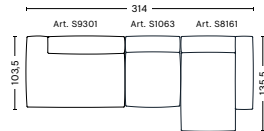

[Link to downloads.](#)

DIMENSIONS / MAGS SOFT COMBINATIONS

2,5 SEATER COMB. 1

WIDTH / 238 cm / 93.7"
DEPTH / 103,5 cm / 40.75"
HEIGHT / 67 cm / 26.38"
SEAT HEIGHT / 37 cm / 14.57"

3 SEATER COMB. 1

WIDTH / 278,5 cm / 109.65"
DEPTH / 103,5 cm / 40.75"
HEIGHT / 67 cm / 26.38"
SEAT HEIGHT / 37 cm / 14.57"

2,5 SEATER COMB. 3 / LEFT

WIDTH / 256,5 cm / 100.98"
DEPTH / 103,5/135,5 cm / 40.75/53.34"
HEIGHT / 67 cm / 26.38"
SEAT HEIGHT / 37 cm / 14.57"

2,5 SEATER COMB. 3 / RIGHT

WIDTH / 256,5 cm / 100.98"
DEPTH / 103,5/135,5 cm / 40.75/53.34"
HEIGHT / 67 cm / 26.38"
SEAT HEIGHT / 37 cm / 14.57"

3 SEATER COMB. 3 / LEFT

WIDTH / 314 cm / 123.62"
DEPTH / 103,5/135,5 cm / 40.75/53.34"
HEIGHT / 67 cm / 26.38"
SEAT HEIGHT / 37 cm / 14.57"

3 SEATER COMB. 3 / RIGHT

WIDTH / 314 cm / 123.62"
DEPTH / 103,5/135,5 cm / 40.75/53.34"
HEIGHT / 67 cm / 26.38"
SEAT HEIGHT / 37 cm / 14.57"

3 SEATER COMB. 4 / LEFT

WIDTH / 331 cm / 130.31"
DEPTH / 103,5/135,5 cm / 40.75/53.34"
HEIGHT / 67 cm / 26.38"
SEAT HEIGHT / 37 cm / 14.57"

3 SEATER COMB. 4 / RIGHT

WIDTH / 331 cm / 130.31"
DEPTH / 103,5/135,5 cm / 40.75/53.34"
HEIGHT / 67 cm / 26.38"
SEAT HEIGHT / 37 cm / 14.57"