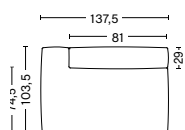

LEFT ARMREST / ART. S1062
WIDTH / 102 cm / 40.16"
DEPTH / 103,5 cm / 40.75"
HEIGHT / 67 cm / 26.38"
SEAT HEIGHT / 37 cm / 14.57"
ARMREST DEPTH / 29 cm / 11.42"

MIDDLE / ART. S1063
WIDTH / 74,5 cm / 29.33"
DEPTH / 103,5 cm / 40.75"
HEIGHT / 67 cm / 26.38"
SEAT HEIGHT / 37 cm / 14.57"

RIGHT ARMREST / ART. S7261
WIDTH / 122 cm / 48.03"
DEPTH / 153 cm / 60.24"
HEIGHT / 67 cm / 26.38"
SEAT HEIGHT / 37 cm / 14.57"
ARMREST DEPTH / 29 cm / 11.42"

LEFT ARMREST / ART. S7262
WIDTH / 122 cm / 48.03"
DEPTH / 153 cm / 60.24"
HEIGHT / 67 cm / 26.38"
SEAT HEIGHT / 37 cm / 14.57"
ARMREST DEPTH / 29 cm / 11.42"

MAGS SOFT LOUNGE MODULE

RIGHT BACKREST / ART. S9301

WIDTH / 137,5/81 cm / 54.13"

DEPTH / 103,5 cm / 40.75"

HEIGHT / 67 cm / 26.38"

SEAT HEIGHT / 37 cm / 14.57"

LEFT BACKREST / ART. S9302

WIDTH / 137,5/81 cm / 54.13"

DEPTH / 103,5 cm / 40.75"

HEIGHT / 67 cm / 26.38"

SEAT HEIGHT / 37 cm / 14.57"

MAGS OTTOMAN

OTTOMAN XS / ART. S01

WIDTH / 87 cm / 32.25"

DEPTH / 87 cm / 32.25"

HEIGHT / 37 cm / 14.57"