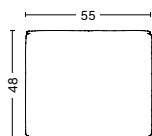

LEFT ARMREST / ART. S1062
WIDTH / 102 cm / 40.16"
DEPTH / 103,5 cm / 40.75"
HEIGHT / 67 cm / 26.38"
SEAT HEIGHT / 37 cm / 14.57"
ARMREST DEPTH / 29 cm / 11.42"

MIDDLE / ART. S1063
WIDTH / 74,5 cm / 29.33"
DEPTH / 103,5 cm / 40.75"
HEIGHT / 67 cm / 26.38"
SEAT HEIGHT / 37 cm / 14.57"

DEPTH / 103,5 cm / 40.75"

HEIGHT / 67 cm / 26.38"

SEAT HEIGHT / 37 cm / 14.57"

MAGS OTTOMAN

OTTOMAN XS / ART. S01

WIDTH / 87 cm / 32.25"

DEPTH / 87 cm / 32.25"

HEIGHT / 37 cm / 14.57"

OTTOMAN S / ART. S02

WIDTH / 87 cm / 34.25"

DEPTH / 104 cm / 40.94"

HEIGHT / 37 cm / 14.57"

MAGS CUSHIONS

CUSHION / ART. 09

WIDTH / 55 cm / 21.65"

DEPTH / 9 cm / 3.54"

HEIGHT / 48 cm / 18.9"

CUSHION / ART. 10

WIDTH / 60 cm / 23.62"

DEPTH / 9 cm / 3.54"

HEIGHT / 33 cm / 12.99"

HAY