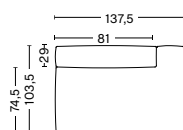

LEFT ARMREST / ART. S1062
WIDTH / 102 cm / 40.16"
DEPTH / 103,5 cm / 40.75"
HEIGHT / 67 cm / 26.38"
SEAT HEIGHT / 37 cm / 14.57"
ARMREST DEPTH / 29 cm / 11.42"

MIDDLE / ART. S1063
WIDTH / 74,5 cm / 29.33"
DEPTH / 103,5 cm / 40.75"
HEIGHT / 67 cm / 26.38"
SEAT HEIGHT / 37 cm / 14.57"

RIGHT ARMREST / ART. S7261
WIDTH / 122 cm / 48.03"
DEPTH / 153 cm / 60.24"
HEIGHT / 67 cm / 26.38"
SEAT HEIGHT / 37 cm / 14.57"
ARMREST DEPTH / 29 cm / 11.42"

LEFT ARMREST / ART. S7262
WIDTH / 122 cm / 48.03"
DEPTH / 153 cm / 60.24"
HEIGHT / 67 cm / 26.38"
SEAT HEIGHT / 37 cm / 14.57"
ARMREST DEPTH / 29 cm / 11.42"

MAGS SOFT LOUNGE MODULE

RIGHT BACKREST / ART. S9301

WIDTH / 137,5/81 cm / 54.13"

DEPTH / 103,5 cm / 40.75"

HEIGHT / 67 cm / 26.38"

SEAT HEIGHT / 37 cm / 14.57"

LEFT BACKREST / ART. S9302

WIDTH / 137,5/81 cm / 54.13"

DEPTH / 103,5 cm / 40.75"

HEIGHT / 67 cm / 26.38"

SEAT HEIGHT / 37 cm / 14.57"

MAGS OTTOMAN

OTTOMAN XS / ART. S01

WIDTH / 87 cm / 32.25"

DEPTH / 87 cm / 32.25"

HEIGHT / 37 cm / 14.57"