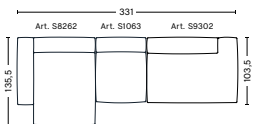

[Link to downloads.](#)

DIMENSIONS / MAGS SOFT COMBINATIONS

2,5 SEATER COMB. 1

WIDTH / 238 cm / 93.7"
DEPTH / 103,5 cm / 40.75"
HEIGHT / 67 cm / 26.38"
SEAT HEIGHT / 37 cm / 14.57"

3 SEATER COMB. 1

WIDTH / 278,5 cm / 109.65"
DEPTH / 103,5 cm / 40.75"
HEIGHT / 67 cm / 26.38"
SEAT HEIGHT / 37 cm / 14.57"

2,5 SEATER COMB. 3 / LEFT

WIDTH / 256,5 cm / 100.98"
DEPTH / 103,5/135,5 cm / 40.75/53.34"
HEIGHT / 67 cm / 26.38"
SEAT HEIGHT / 37 cm / 14.57"

2,5 SEATER COMB. 3 / RIGHT

WIDTH / 256,5 cm / 100.98"
DEPTH / 103,5/135,5 cm / 40.75/53.34"
HEIGHT / 67 cm / 26.38"
SEAT HEIGHT / 37 cm / 14.57"

3 SEATER COMB. 3 / LEFT

WIDTH / 314 cm / 123.62"
DEPTH / 103,5/135,5 cm / 40.75/53.34"
HEIGHT / 67 cm / 26.38"
SEAT HEIGHT / 37 cm / 14.57"

3 SEATER COMB. 3 / RIGHT

WIDTH / 314 cm / 123.62"
DEPTH / 103,5/135,5 cm / 40.75/53.34"
HEIGHT / 67 cm / 26.38"
SEAT HEIGHT / 37 cm / 14.57"

3 SEATER COMB. 4 / LEFT

WIDTH / 331 cm / 130.31"
DEPTH / 103,5/135,5 cm / 40.75/53.34"
HEIGHT / 67 cm / 26.38"
SEAT HEIGHT / 37 cm / 14.57"

3 SEATER COMB. 4 / RIGHT

WIDTH / 331 cm / 130.31"
DEPTH / 103,5/135,5 cm / 40.75/53.34"
HEIGHT / 67 cm / 26.38"
SEAT HEIGHT / 37 cm / 14.57"