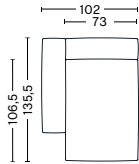

LEFT ARMREST / ART. S1062
WIDTH / 102 cm / 40.16"
DEPTH / 103,5 cm / 40.75"
HEIGHT / 67 cm / 26.38"
SEAT HEIGHT / 37 cm / 14.57"
ARMREST DEPTH / 29 cm / 11.42"

MIDDLE / ART. S1063
WIDTH / 74,5 cm / 29.33"
DEPTH / 103,5 cm / 40.75"
HEIGHT / 67 cm / 26.38"
SEAT HEIGHT / 37 cm / 14.57"

MIDDLE / ART. S1963
WIDTH / 91,5 cm / 36.02"
DEPTH / 103,5 cm / 40.75"
HEIGHT / 67 cm / 26.38"
SEAT HEIGHT / 37 cm / 14.57"

MAGS SOFT CORNER MODULES

RIGHT CORNER / ART. S1861
WIDTH / 98 cm / 38.58"
DEPTH / 98 cm / 38.58"
HEIGHT / 67 cm / 26.38"
SEAT HEIGHT / 37 cm / 14.57"
ARMREST DEPTH / 29 cm / 11.42"

LEFT CORNER / ART. S1862
WIDTH / 98 cm / 38.58"
DEPTH / 98 cm / 38.58"
HEIGHT / 67 cm / 26.38"
SEAT HEIGHT / 37 cm / 14.57"
ARMREST DEPTH / 29 cm / 11.42"

**MAGS SOFT NARROW CHAISE LONGUE
MODULES**

RIGHT ARMREST / ART. S8161
WIDTH / 102 cm / 40.16"
DEPTH / 135,5 cm / 53.35"
HEIGHT / 67 cm / 26.38"
SEAT HEIGHT / 37 cm / 14.57"
ARMREST DEPTH / 29 cm / 11.42"

LEFT ARMREST / ART. S8162
WIDTH / 102 cm / 40.16"
DEPTH / 135,5 cm / 53.35"
HEIGHT / 67 cm / 26.38"
SEAT HEIGHT / 37 cm / 14.57"
ARMREST DEPTH / 29 cm / 11.42"

MAGS SOFT WIDE CHAISE LONGUE MODULES

RIGHT ARMREST / ART. S8261
WIDTH / 119 cm / 48.85"
DEPTH / 135,5 cm / 53.35"
HEIGHT / 67 cm / 26.38"
SEAT HEIGHT / 37 cm / 14.57"
ARMREST DEPTH / 29 cm / 11.42"