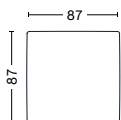

RIGHT ARMREST / ART. S7261
WIDTH / 122 cm / 48.03"
DEPTH / 153 cm / 60.24"
HEIGHT / 67 cm / 26.38"
SEAT HEIGHT / 37 cm / 14.57"
ARMREST DEPTH / 29 cm / 11.42"

LEFT ARMREST / ART. S7262
WIDTH / 122 cm / 48.03"
DEPTH / 153 cm / 60.24"
HEIGHT / 67 cm / 26.38"
SEAT HEIGHT / 37 cm / 14.57"
ARMREST DEPTH / 29 cm / 11.42"

DEPTH / 103,5 cm / 40.75"

HEIGHT / 67 cm / 26.38"

SEAT HEIGHT / 37 cm / 14.57"

MAGS OTTOMAN

OTTOMAN XS / ART. S01

WIDTH / 87 cm / 32.25"

DEPTH / 87 cm / 32.25"

HEIGHT / 37 cm / 14.57"

OTTOMAN S / ART. S02

WIDTH / 87 cm / 34.25"

DEPTH / 104 cm / 40.94"

HEIGHT / 37 cm / 14.57"

MAGS CUSHIONS

CUSHION / ART. 09

WIDTH / 55 cm / 21.65"

DEPTH / 9 cm / 3.54"

HEIGHT / 48 cm / 18.9"

CUSHION / ART. 10

WIDTH / 60 cm / 23.62"

DEPTH / 9 cm / 3.54"

HEIGHT / 33 cm / 12.99"

HAY