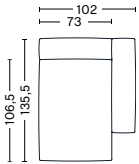

LEFT ARMREST / ART. S1062
WIDTH / 102 cm / 40.16"
DEPTH / 103,5 cm / 40.75"
HEIGHT / 67 cm / 26.38"
SEAT HEIGHT / 37 cm / 14.57"
ARMREST DEPTH / 29 cm / 11.42"

MIDDLE / ART. S1063
WIDTH / 74,5 cm / 29.33"
DEPTH / 103,5 cm / 40.75"
HEIGHT / 67 cm / 26.38"
SEAT HEIGHT / 37 cm / 14.57"

MAGS SOFT WIDE MODULES

RIGHT ARMREST / ART. S1961
WIDTH / 119 cm / 46.85"
DEPTH / 103,5 cm / 40.75"
HEIGHT / 67 cm / 26.38"
SEAT HEIGHT / 37 cm / 14.57"
ARMREST DEPTH / 29 cm / 11.42"

LEFT ARMREST / ART. S1962
WIDTH / 119 cm / 46.85"
DEPTH / 103,5 cm / 40.75"
HEIGHT / 67 cm / 26.38"
SEAT HEIGHT / 37 cm / 14.57"
ARMREST DEPTH / 29 cm / 11.42"

MIDDLE / ART. S1963
WIDTH / 91,5 cm / 36.02"
DEPTH / 103,5 cm / 40.75"
HEIGHT / 67 cm / 26.38"
SEAT HEIGHT / 37 cm / 14.57"

MAGS SOFT CORNER MODULES

RIGHT CORNER / ART. S1861
WIDTH / 98 cm / 38.58"
DEPTH / 98 cm / 38.58"
HEIGHT / 67 cm / 26.38"
SEAT HEIGHT / 37 cm / 14.57"
ARMREST DEPTH / 29 cm / 11.42"

LEFT CORNER / ART. S1862
WIDTH / 98 cm / 38.58"
DEPTH / 98 cm / 38.58"
HEIGHT / 67 cm / 26.38"
SEAT HEIGHT / 37 cm / 14.57"
ARMREST DEPTH / 29 cm / 11.42"

**MAGS SOFT NARROW CHAISE LONGUE
MODULES**

RIGHT ARMREST / ART. S8161
WIDTH / 102 cm / 40.16"
DEPTH / 135,5 cm / 53.35"
HEIGHT / 67 cm / 26.38"
SEAT HEIGHT / 37 cm / 14.57"
ARMREST DEPTH / 29 cm / 11.42"