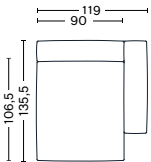

LEFT ARMREST / ART. S1062
WIDTH / 102 cm / 40.16"
DEPTH / 103,5 cm / 40.75"
HEIGHT / 67 cm / 26.38"
SEAT HEIGHT / 37 cm / 14.57"
ARMREST DEPTH / 29 cm / 11.42"

MIDDLE / ART. S1063
WIDTH / 74,5 cm / 29.33"
DEPTH / 103,5 cm / 40.75"
HEIGHT / 67 cm / 26.38"
SEAT HEIGHT / 37 cm / 14.57"

MIDDLE / ART. S1963
WIDTH / 91,5 cm / 36.02"
DEPTH / 103,5 cm / 40.75"
HEIGHT / 67 cm / 26.38"
SEAT HEIGHT / 37 cm / 14.57"

MAGS SOFT CORNER MODULES

RIGHT CORNER / ART. S1861
WIDTH / 98 cm / 38.58"
DEPTH / 98 cm / 38.58"
HEIGHT / 67 cm / 26.38"
SEAT HEIGHT / 37 cm / 14.57"
ARMREST DEPTH / 29 cm / 11.42"

LEFT CORNER / ART. S1862
WIDTH / 98 cm / 38.58"
DEPTH / 98 cm / 38.58"
HEIGHT / 67 cm / 26.38"
SEAT HEIGHT / 37 cm / 14.57"
ARMREST DEPTH / 29 cm / 11.42"

**MAGS SOFT NARROW CHAISE LONGUE
MODULES**

RIGHT ARMREST / ART. S8161
WIDTH / 102 cm / 40.16"
DEPTH / 135,5 cm / 53.35"
HEIGHT / 67 cm / 26.38"
SEAT HEIGHT / 37 cm / 14.57"
ARMREST DEPTH / 29 cm / 11.42"

LEFT ARMREST / ART. S8162
WIDTH / 102 cm / 40.16"
DEPTH / 135,5 cm / 53.35"
HEIGHT / 67 cm / 26.38"
SEAT HEIGHT / 37 cm / 14.57"
ARMREST DEPTH / 29 cm / 11.42"

MAGS SOFT WIDE CHAISE LONGUE MODULES

RIGHT ARMREST / ART. S8261
WIDTH / 119 cm / 48.85"
DEPTH / 135,5 cm / 53.35"
HEIGHT / 67 cm / 26.38"
SEAT HEIGHT / 37 cm / 14.57"
ARMREST DEPTH / 29 cm / 11.42"