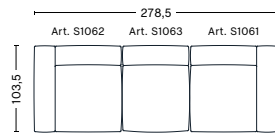

[Link to downloads.](#)

DIMENSIONS / MAGS SOFT COMBINATIONS

2,5 SEATER COMB. 1

WIDTH / 238 cm / 93.7"
DEPTH / 103,5 cm / 40.75"
HEIGHT / 67 cm / 26.38"
SEAT HEIGHT / 37 cm / 14.57"

3 SEATER COMB. 1

WIDTH / 278,5 cm / 109.65"
DEPTH / 103,5 cm / 40.75"
HEIGHT / 67 cm / 26.38"
SEAT HEIGHT / 37 cm / 14.57"

2,5 SEATER COMB. 3 / LEFT

WIDTH / 256,5 cm / 100.98"
DEPTH / 103,5/135,5 cm / 40.75/53.34"
HEIGHT / 67 cm / 26.38"
SEAT HEIGHT / 37 cm / 14.57"

2,5 SEATER COMB. 3 / RIGHT

WIDTH / 256,5 cm / 100.98"
DEPTH / 103,5/135,5 cm / 40.75/53.34"
HEIGHT / 67 cm / 26.38"
SEAT HEIGHT / 37 cm / 14.57"

3 SEATER COMB. 3 / LEFT

WIDTH / 314 cm / 123.62"
DEPTH / 103,5/135,5 cm / 40.75/53.34"
HEIGHT / 67 cm / 26.38"
SEAT HEIGHT / 37 cm / 14.57"

3 SEATER COMB. 3 / RIGHT

WIDTH / 314 cm / 123.62"
DEPTH / 103,5/135,5 cm / 40.75/53.34"
HEIGHT / 67 cm / 26.38"
SEAT HEIGHT / 37 cm / 14.57"