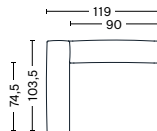

3 SEATER COMB. 4 / LEFT

WIDTH / 331 cm / 130.31"
DEPTH / 103,5/135,5 cm / 40.75/53.34"
HEIGHT / 67 cm / 26.38"
SEAT HEIGHT / 37 cm / 14.57"

3 SEATER COMB. 4 / RIGHT

WIDTH / 331 cm / 130.31"
DEPTH / 103,5/135,5 cm / 40.75/53.34"
HEIGHT / 67 cm / 26.38"
SEAT HEIGHT / 37 cm / 14.57"

DIMENSIONS / MAGS SOFT MODULES

MAGS SOFT NARROW MODULES

RIGHT ARMREST / ART. S1061
WIDTH / 102 cm / 40.16"
DEPTH / 103,5 cm / 40.75"
HEIGHT / 67 cm / 26.38"
SEAT HEIGHT / 37 cm / 14.57"
ARMREST DEPTH / 29 cm / 11.42"

LEFT ARMREST / ART. S1062
WIDTH / 102 cm / 40.16"
DEPTH / 103,5 cm / 40.75"
HEIGHT / 67 cm / 26.38"
SEAT HEIGHT / 37 cm / 14.57"
ARMREST DEPTH / 29 cm / 11.42"

MIDDLE / ART. S1063
WIDTH / 74,5 cm / 29.33"
DEPTH / 103,5 cm / 40.75"
HEIGHT / 67 cm / 26.38"
SEAT HEIGHT / 37 cm / 14.57"

MAGS SOFT WIDE MODULES

RIGHT ARMREST / ART. S1961
WIDTH / 119 cm / 46.85"
DEPTH / 103,5 cm / 40.75"
HEIGHT / 67 cm / 26.38"
SEAT HEIGHT / 37 cm / 14.57"
ARMREST DEPTH / 29 cm / 11.42"

LEFT ARMREST / ART. S1962
WIDTH / 119 cm / 46.85"
DEPTH / 103,5 cm / 40.75"
HEIGHT / 67 cm / 26.38"
SEAT HEIGHT / 37 cm / 14.57"
ARMREST DEPTH / 29 cm / 11.42"