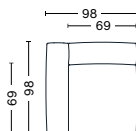

LEFT ARMREST / ART. S1062
WIDTH / 102 cm / 40.16"
DEPTH / 103,5 cm / 40.75"
HEIGHT / 67 cm / 26.38"
SEAT HEIGHT / 37 cm / 14.57"
ARMREST DEPTH / 29 cm / 11.42"

MIDDLE / ART. S1063
WIDTH / 74,5 cm / 29.33"
DEPTH / 103,5 cm / 40.75"
HEIGHT / 67 cm / 26.38"
SEAT HEIGHT / 37 cm / 14.57"

MIDDLE / ART. S1963
WIDTH / 91,5 cm / 36.02"
DEPTH / 103,5 cm / 40.75"
HEIGHT / 67 cm / 26.38"
SEAT HEIGHT / 37 cm / 14.57"

MAGS SOFT CORNER MODULES

RIGHT CORNER / ART. S1861
WIDTH / 98 cm / 38.58"
DEPTH / 98 cm / 38.58"
HEIGHT / 67 cm / 26.38"
SEAT HEIGHT / 37 cm / 14.57"
ARMREST DEPTH / 29 cm / 11.42"

LEFT CORNER / ART. S1862
WIDTH / 98 cm / 38.58"
DEPTH / 98 cm / 38.58"
HEIGHT / 67 cm / 26.38"
SEAT HEIGHT / 37 cm / 14.57"
ARMREST DEPTH / 29 cm / 11.42"

**MAGS SOFT NARROW CHAISE LONGUE
MODULES**

RIGHT ARMREST / ART. S8161
WIDTH / 102 cm / 40.16"
DEPTH / 135,5 cm / 53.35"
HEIGHT / 67 cm / 26.38"
SEAT HEIGHT / 37 cm / 14.57"
ARMREST DEPTH / 29 cm / 11.42"