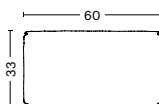

HEIGHT / 48 cm / 18.9"

CUSHION / ART. 10

WIDTH / 60 cm / 23.62"

DEPTH / 9 cm / 3.54"

HEIGHT / 33 cm / 12.99"

HAY