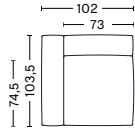

LEFT ARMREST / ART. S1062
WIDTH / 102 cm / 40.16"
DEPTH / 103,5 cm / 40.75"
HEIGHT / 67 cm / 26.38"
SEAT HEIGHT / 37 cm / 14.57"
ARMREST DEPTH / 29 cm / 11.42"