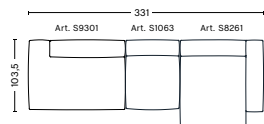

[Link to downloads.](#)

DIMENSIONS / MAGS SOFT COMBINATIONS

2,5 SEATER COMB. 1

WIDTH / 238 cm / 93.7"
DEPTH / 103,5 cm / 40.75"
HEIGHT / 67 cm / 26.38"
SEAT HEIGHT / 37 cm / 14.57"

3 SEATER COMB. 1

WIDTH / 278,5 cm / 109.65"
DEPTH / 103,5 cm / 40.75"
HEIGHT / 67 cm / 26.38"
SEAT HEIGHT / 37 cm / 14.57"

2,5 SEATER COMB. 3 / LEFT

WIDTH / 256,5 cm / 100.98"
DEPTH / 103,5/135,5 cm / 40.75/53.34"
HEIGHT / 67 cm / 26.38"
SEAT HEIGHT / 37 cm / 14.57"

2,5 SEATER COMB. 3 / RIGHT

WIDTH / 256,5 cm / 100.98"
DEPTH / 103,5/135,5 cm / 40.75/53.34"
HEIGHT / 67 cm / 26.38"
SEAT HEIGHT / 37 cm / 14.57"

3 SEATER COMB. 3 / LEFT

WIDTH / 314 cm / 123.62"
DEPTH / 103,5/135,5 cm / 40.75/53.34"
HEIGHT / 67 cm / 26.38"
SEAT HEIGHT / 37 cm / 14.57"

3 SEATER COMB. 3 / RIGHT

WIDTH / 314 cm / 123.62"
DEPTH / 103,5/135,5 cm / 40.75/53.34"
HEIGHT / 67 cm / 26.38"
SEAT HEIGHT / 37 cm / 14.57"

3 SEATER COMB. 4 / LEFT

WIDTH / 331 cm / 130.31"
DEPTH / 103,5/135,5 cm / 40.75/53.34"
HEIGHT / 67 cm / 26.38"
SEAT HEIGHT / 37 cm / 14.57"

3 SEATER COMB. 4 / RIGHT

WIDTH / 331 cm / 130.31"
DEPTH / 103,5/135,5 cm / 40.75/53.34"
HEIGHT / 67 cm / 26.38"
SEAT HEIGHT / 37 cm / 14.57"