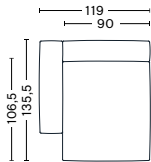

MIDDLE / ART. S1963
WIDTH / 91,5 cm / 36.02"
DEPTH / 103,5 cm / 40.75"
HEIGHT / 67 cm / 26.38"
SEAT HEIGHT / 37 cm / 14.57"

MAGS SOFT CORNER MODULES

RIGHT CORNER / ART. S1861
WIDTH / 98 cm / 38.58"
DEPTH / 98 cm / 38.58"
HEIGHT / 67 cm / 26.38"
SEAT HEIGHT / 37 cm / 14.57"
ARMREST DEPTH / 29 cm / 11.42"

LEFT CORNER / ART. S1862
WIDTH / 98 cm / 38.58"
DEPTH / 98 cm / 38.58"
HEIGHT / 67 cm / 26.38"
SEAT HEIGHT / 37 cm / 14.57"
ARMREST DEPTH / 29 cm / 11.42"

**MAGS SOFT NARROW CHAISE LONGUE
MODULES**

RIGHT ARMREST / ART. S8161
WIDTH / 102 cm / 40.16"
DEPTH / 135,5 cm / 53.35"
HEIGHT / 67 cm / 26.38"
SEAT HEIGHT / 37 cm / 14.57"
ARMREST DEPTH / 29 cm / 11.42"

LEFT ARMREST / ART. S8162
WIDTH / 102 cm / 40.16"
DEPTH / 135,5 cm / 53.35"
HEIGHT / 67 cm / 26.38"
SEAT HEIGHT / 37 cm / 14.57"
ARMREST DEPTH / 29 cm / 11.42"

MAGS SOFT WIDE CHAISE LONGUE MODULES

RIGHT ARMREST / ART. S8261
WIDTH / 119 cm / 48.85"
DEPTH / 135,5 cm / 53.35"
HEIGHT / 67 cm / 26.38"
SEAT HEIGHT / 37 cm / 14.57"
ARMREST DEPTH / 29 cm / 11.42"

LEFT ARMREST / ART. S8262
WIDTH / 119 cm / 48.85"
DEPTH / 135,5 cm / 53.35"
HEIGHT / 67 cm / 26.38"
SEAT HEIGHT / 37 cm / 14.57"
ARMREST DEPTH / 29 cm / 11.42"

**MAGS SOFT WIDE LONG CHAISE LONGUE
MODULES**