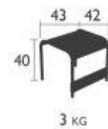

LUXEMBOURG (suite)

DESIGN FRÉDÉRIC SOFIA

LES TABLES hauteur standard (suite)

4136 - LA TABLE 165 X 100 CM
CONFORT 6
Structure tube aluminium
Plateau lattes aluminium

4132 - LA TABLE 207 X 100 CM
Structure tube aluminium
Plateau lattes aluminium

LES TABLES hautes

4140 - LE GUÉRIDON HAUT 80 X 80 CM
Trou parasol (mât = Ø 37 mm)
Structure tube aluminium
Plateau lattes aluminium
Socle aluminium, lest acier électrozingué

4141 - LA TABLE HAUTE 73 X 126 CM
Structure tube aluminium
Plateau lattes aluminium
Livrée avec 2 crochets pour sacs à main

LUXEMBOURG (suite)

DESIGN FRÉDÉRIC SOFIA

LES TABLES basses

4160 - PETITE TABLE BASSE / REPOSE PIEDS

Structure tube aluminium
Plateau lattes aluminium

4161 - GRANDE TABLE BASSE

BANC DE JARDIN

Structure tube aluminium
Plateau lattes aluminium

LA DESSERTÉ

4164 - LA DESSERTÉ / BAR ROULANT

Plateau amovible aluminium
Structure tube aluminium
Plateau tôle aluminium

LA MINIATURE

4151 - LA CHAISE MINIATURE (ÉCHELLE 1/6)

Tout acier

Coloris disponibles :