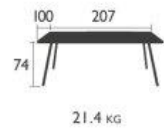

LUXEMBOURG (suite)

DESIGN FRÉDÉRIC SOFIA

LES TABLES hauteur standard (suite)

4136 - LA TABLE 165 X 100 CM
CONFORT 6
Structure tube aluminium
Plateau lattes aluminium

4132 - LA TABLE 207 X 100 CM
Structure tube aluminium
Plateau lattes aluminium

LES TABLES hautes

4140 - LE GUÉRIDON HAUT 80 X 80 CM
Trou parasol (mât = Ø 37 mm)
Structure tube aluminium
Plateau lattes aluminium
Socle aluminium, lest acier électrozingué

4141 - LA TABLE HAUTE 73 X 126 CM
Structure tube aluminium
Plateau lattes aluminium
Livrée avec 2 crochets pour sacs à main

LUXEMBOURG (suite)

DESIGN FRÉDÉRIC SOFIA

LES TABLES basses

4160 - PETITE TABLE BASSE / REPOSE PIEDS

Structure tube aluminium
Plateau lattes aluminium

4161 - GRANDE TABLE BASSE

BANC DE JARDIN

Structure tube aluminium
Plateau lattes aluminium