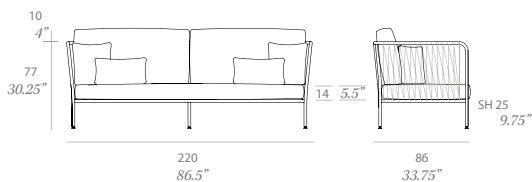

# Nido XL hand-woven sofa / sofá XL tejido

Javier Pastor 2010/2019

C254 T

Sofa made of stainless steel tube, and finished with polyester powder. Hand-woven finish with high resistance rope 24 mm/ 0.94" wide. 2 loose cushions 17.75"x 17.75" + 2 loose cushions 19.75"x 12.5" included.

Sofá fabricado en tubo de acero inoxidable, con acabado en pintura de polvo de poliéster. Acabado tejido mediante cuerda trenzada de alta resistencia de 24 mm de sección. 2 cojines decorativos de 45x45 cm + 2 cojines decorativos de 50x32 cm incluidos.

## Shipment details

Qty	1 sofa (1 box)
Volume	1,67 m3 / 59 ft3
Gross weight	70 kg / 154 lb
Net weight	60 kg / 132 lb
Item dimensions (width x depth x height)	220 x 86 x 77 cm 86.5" x 33.75" x 30.25"
COM (1, 40 - 1,50 m / 54"-59")	cushions: 5 m / 5.5 yd loose cushions: 2 m / 2.2 yd