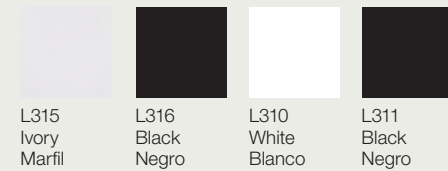

Table tops in oak wood, lacquered wood, laminate wood, ultramate, linoleum or Compacto HPL. Round table tops only version, in different sizes. Available in 2 heights.

Sobres de mesa en diferentes acabados madera de roble, madera lacada, madera laminada, ultramate, linóleo o Compacto HPL. Sobres de mesa sólo redondos, en varias medidas. Disponible en 2 alturas.

Oak Roble

Premium finishes and wood lacquers Acabados premium y lacados

Laminate / Laminado TP Laminado / Laminado TP

Compacto HPL

Linoleum Linóleo

Ultra-matte Ultramate

Top 18

18 mm./0.75in. thick table top with bevelled edge. Sobre de mesa de 18mm./0.75in. de espesor con canto biselado.

Oak / Roble Laminated / Laminado Lacquered / Lacado Linoleum / Linóleo Ultra-matte / Ultramate

Nuez Table

Tops / Sobres

Top Compacto HPL

12mm/0.50in. thick table top, composed of a compact center high pressure laminate (HPL). Sobre de mesa de 12mm/0.50in. de espesor, compuesto por un laminado de alta presión de centro compacto (HPL)