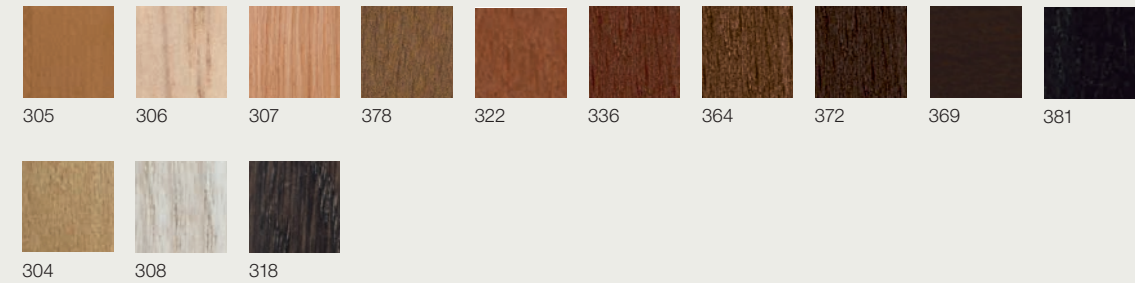

Legs / Pies

Table program with central base in ash wood.

Programa de mesas disponible con base central en madera de fresno.

Ash Fresno

Tables / Mesas

Nuez Table