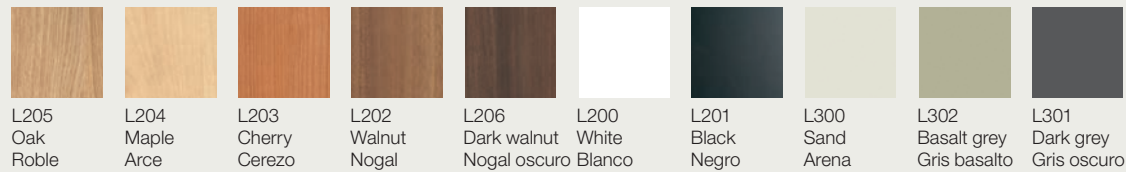

Table tops in oak wood, lacquered wood, laminate wood, ultramate, linoleum or Compacto HPL. Round table tops only version, in different sizes. Available in 2 heights.

Sobres de mesa en diferentes acabados madera de roble, madera lacada, madera laminada, ultramate, linóleo o Compacto HPL. Sobres de mesa sólo redondos, en varias medidas. Disponible en 2 alturas.

Oak Roble

Premium finishes and wood lacquers Acabados premium y lacados

Laminate / Laminado TP Laminado / Laminado TP

Compacto HPL

Linoleum Linóleo

Ultra-matte Ultramate

Top 18

18 mm./0.75in. thick table top with bevelled edge. Sobre de mesa de 18mm./0.75in. de espesor con canto biselado.