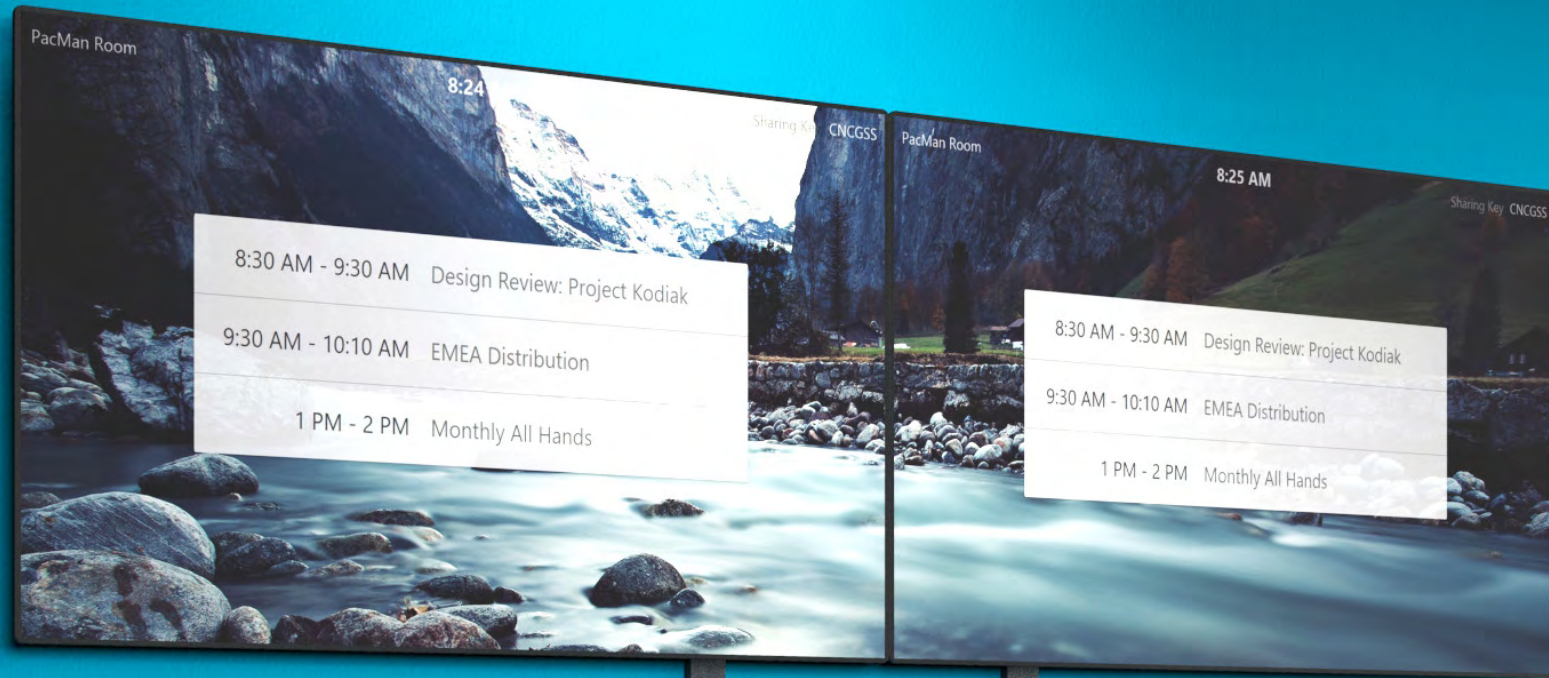

## Floor Standing Mode - Single Display

H543-BG

AV Credenza 6U

H544-BG

Support Kit for AV Credenza