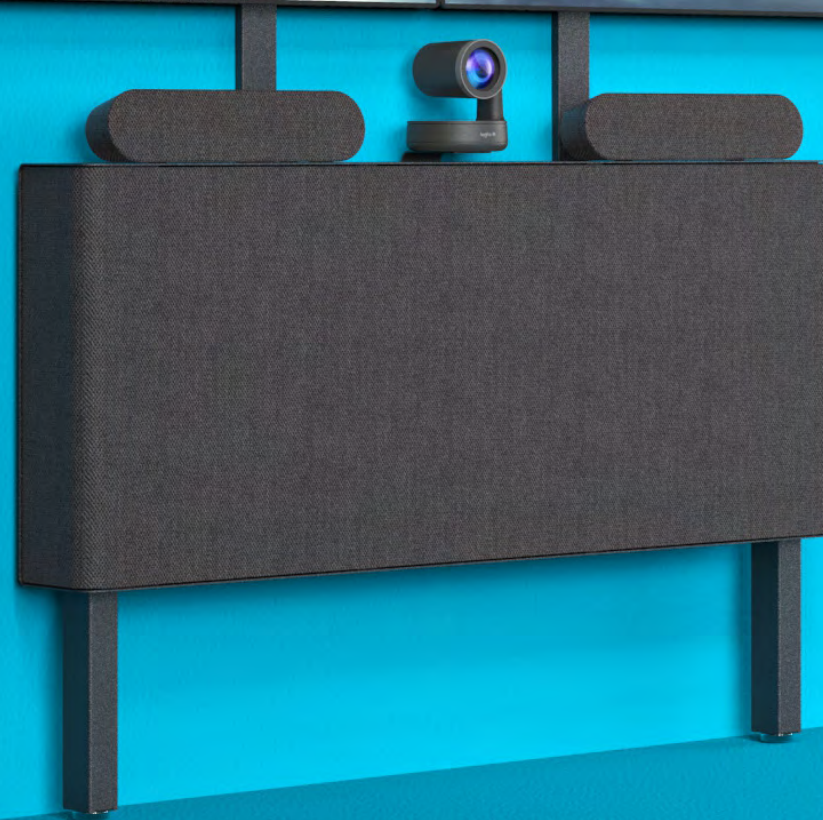

## Floor Standing Mode - Single Display

H543-BG

AV Credenza 6U

H544-BG

Support Kit for AV Credenza