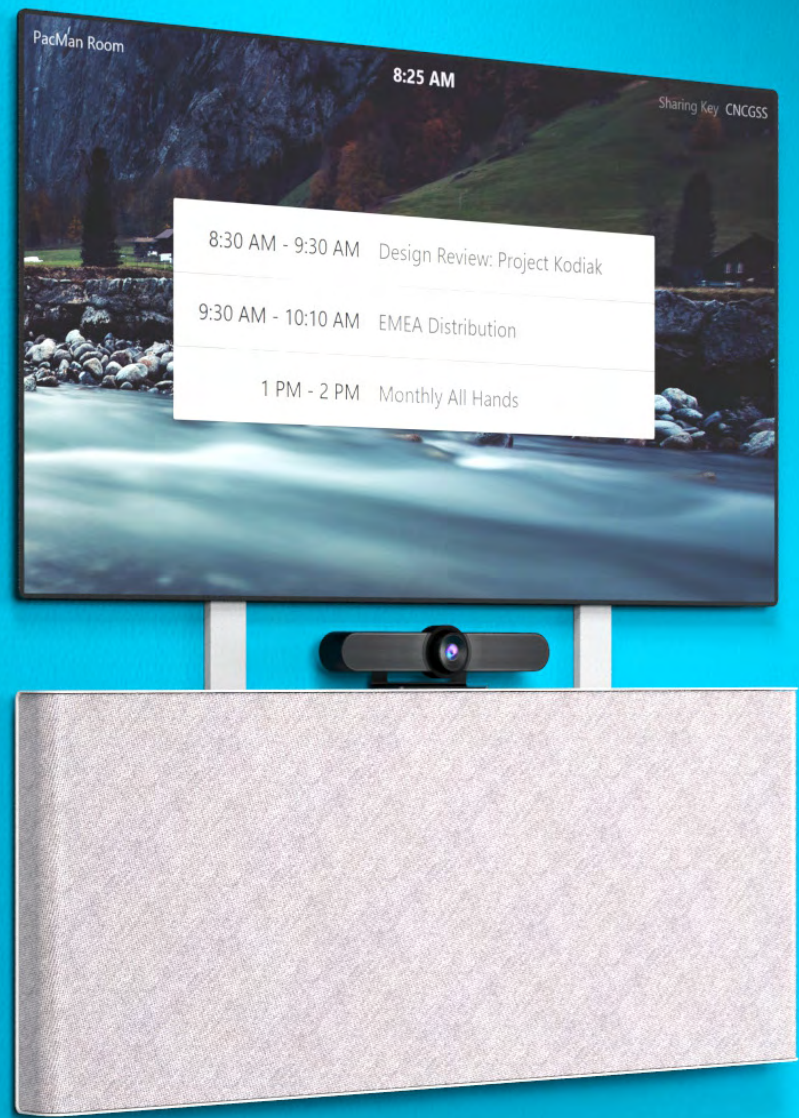

## Floor Standing Mode - Dual Display

H543-BG

AV Credenza 6U

H544-BG

Support Kit for AV Credenza

H570-BG

Dual Display Kit for AV Credenza