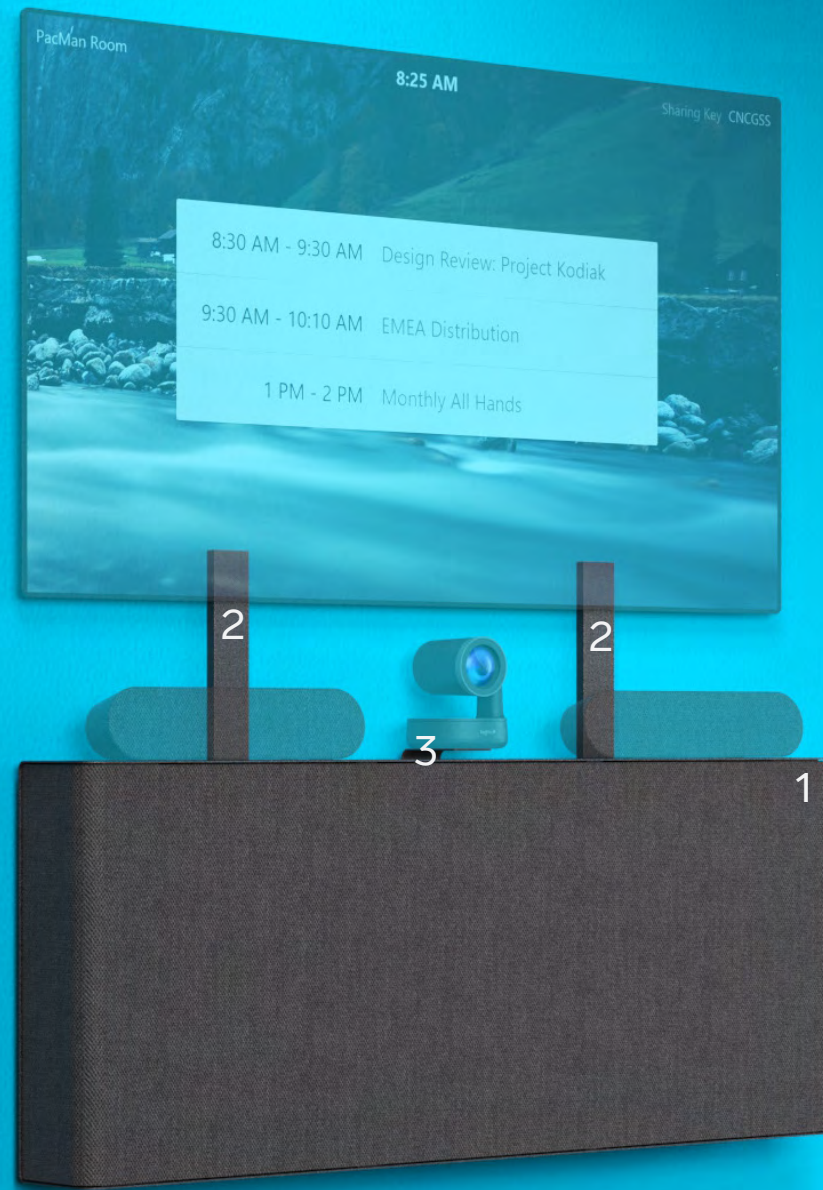

H543 - AV Credenza 6U

includes:

1. Main Body
2. Wire Chimney Set
3. Camera Mount