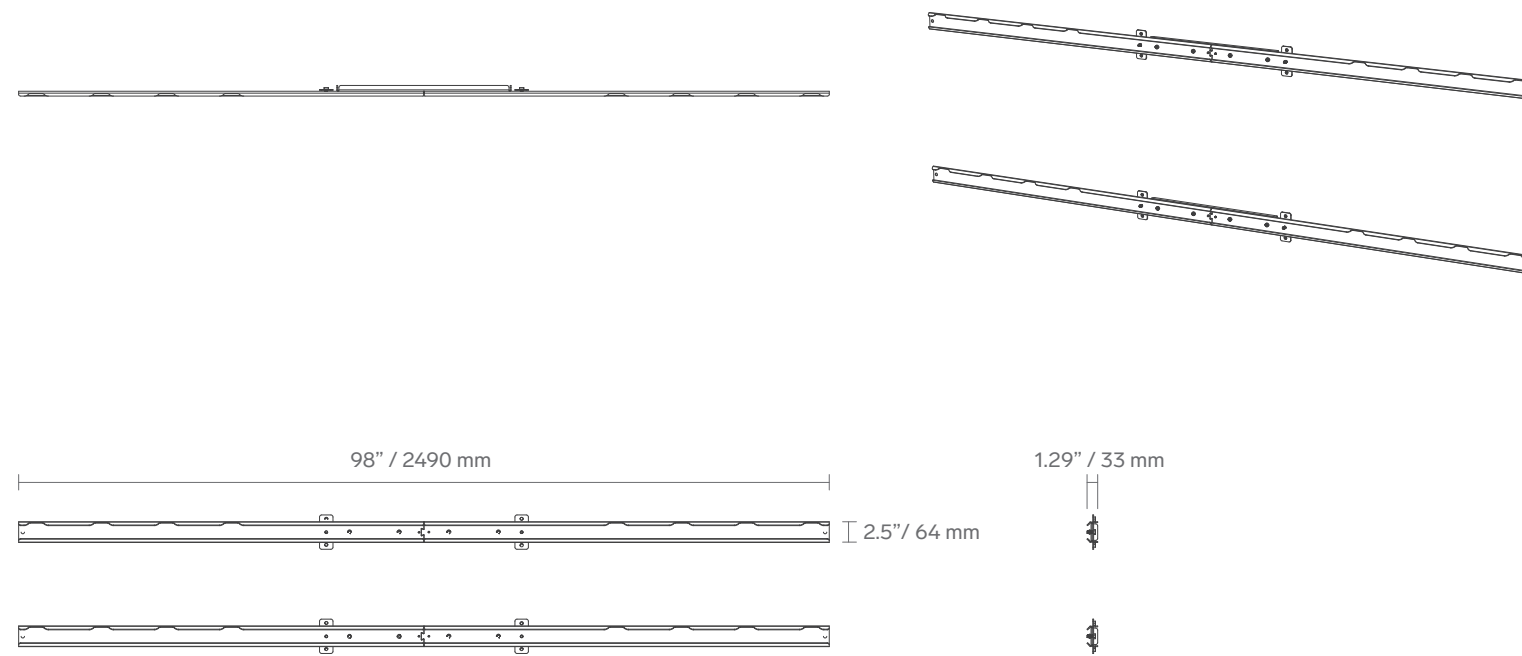

## Dimensions

### Product Dimension

98 x 5 x 1.29 inches  
2490 x 128 x 33 mm