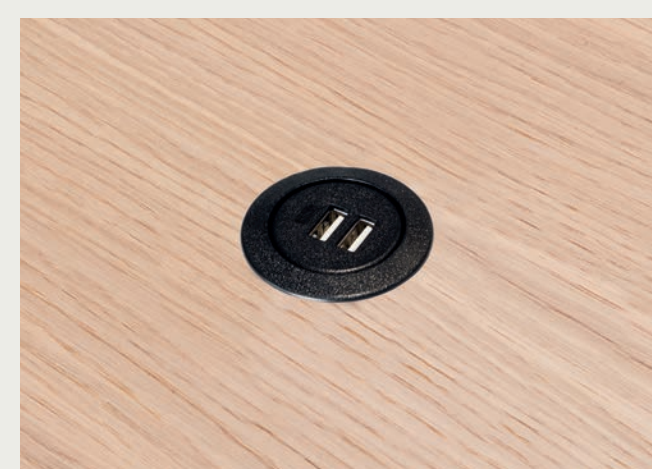

PS 0718

In surface
In surface

Qi charging system

Composed of a large surface for charging by induction., It is available in two finishes, black and white.

Sistema de carga Qi

Compuesto por una amplia superficie para cargar por inducción. Está disponible en dos acabados, negro y blanco.