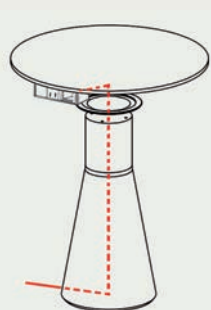

PS 0715

PS 0716  
PS 0717

PS 0718

PS 0754

Reverse Occasional

Wire management / Conectividad

America

Under top  
Under top

**Under table top USB charging system**

Composed of 2 USB charging, black or white. It is composed of two USB charging ports.

**Sistema de USB de carga bajo el sobre**

Compuesto por 2 USB de carga . Está disponible en dos acabados, negro y blanco.