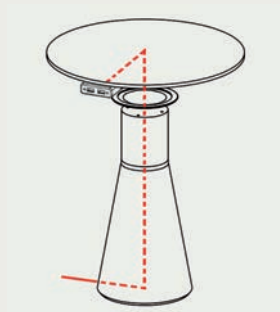

Wire management / Conectividad

America

Distribution
Distribución

1. Power boxes distribution: By standard, the power/data box would be offset relative to the base. For tables with more than one power box, these will be separated 1/3 between them and placed horizontally and longitudinally.

2. Wire management: The cable passes through an aluminum wire manager, keeping it hidden from the users.

3. Wiring exit: the cable exits directly from the power system or through an aluminum frame so that it is concealed at the bottom of the base. The cable then crosses the aluminum profiles of the legs and is completely hidden until it reaches the floor.

1. Distribución de sistemas: De serie, el sistema de conexiones se dispondrá en el centro de la mesa. Para las mesas con más de un sistema, estos se colocarán con una separación de 1/3 de la longitud total de la mesa y en sentido longitudinal.

2. Gestión del cableado: El cable sale directamente del sistema de electrificación, y pasa a través de la base.

3. Salida del cableado: La salida del cable se realiza directamente desde el propio sistema de conexiones hasta el interior de la base de polietileno quedando oculto hasta llegar al suelo.

PS 0715