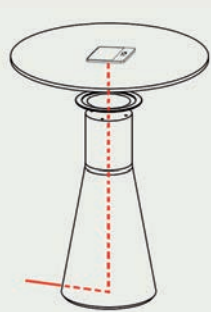

Wire management / Conectividad

America

Distribution
Distribución

1. Power boxes distribution: By standard, the power/data box would be offset relative to the base. For tables with more than one power box, these will be separated 1/3 between them and placed horizontally and longitudinally.

2. Wire management: The cable passes through an aluminum wire manager, keeping it hidden from the users.

3. Wiring exit: the cable exits directly from the power system or through an aluminum frame so that it is concealed at the bottom of the base. The cable then crosses the aluminum profiles of the legs and is completely hidden until it reaches the floor.

1. Distribución de sistemas: De serie, el sistema de conexiones se dispondrá en el centro de la mesa. Para las mesas con más de un sistema, estos se colocarán con una separación de 1/3 de la longitud total de la mesa y en sentido longitudinal.

2. Gestión del cableado: El cable sale directamente del sistema de electrificación, y pasa a través de la base.

3. Salida del cableado: La salida del cable se realiza directamente desde el propio sistema de conexiones hasta el interior de la base de polietileno quedando oculto hasta llegar al suelo.

PS 0715