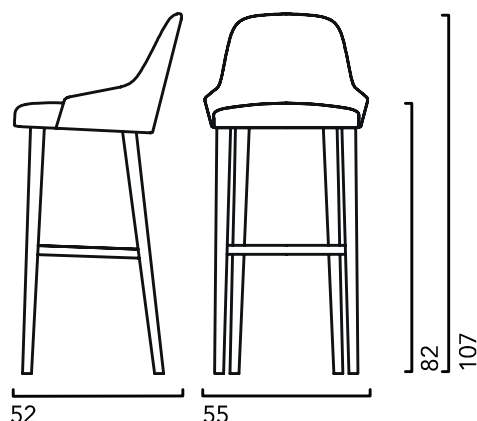

Axel 82/CS

CRASSEVIG

Enrico Franzolini 2017

IT - Sgabello senza schienale. Sedile e spalliera imbottiti. Base a quattro gambe in legno massello.

Struttura: 4L Quattro gambe in massello di rovere tornito.
Scocca/Piano: Scocca schienale da 8mm in multistrati curvati .
Struttura sedile in legno massello di faggio.
Braccioli: -
Superficie: -
Imbottitura: Imbottitura in tessuto, fintapelle o pelle.
FU Tutta imbottita.
Poliuretano espanso alta resilienza, ignifugo classe 1IM.
Piedini: Piedini standard in plastica NAPL. In feltro NAFE su richiesta.
Impilabilità: Non impilabile.
FSC: No

DE - Hocker ohne Rückenlehne. Sitz aus Massivholz und Plywood Rückenlehne gepolstert. Vier Beine aus Massivholz.

Gestell: 4L Massivholz verjüngt Beine.
Massivholz-Sitzrahmen.
Schale/Top: Schale 8mm dickem Sperrholz, 7 Schichten.
Armlehne: -
Oberfläche: -
Polster: Gepolstert in Stoff, Leder oder Kunstleder.
FU Sitz und Rücken vollgepolstert.
Polyurethan-Schaumstoff hoher Dichte, Flamme entflammbar. Hohe elastische Bänder.
Gleiter: Standard Kunststoffgleiter NAPL, geeignet für Hartboden oder Teppich und Objektbereich.
Optional Filzgleiter NAFE für Holzböden.
Stapelbarkeit: Nicht stapelbar.
FSC: Nein