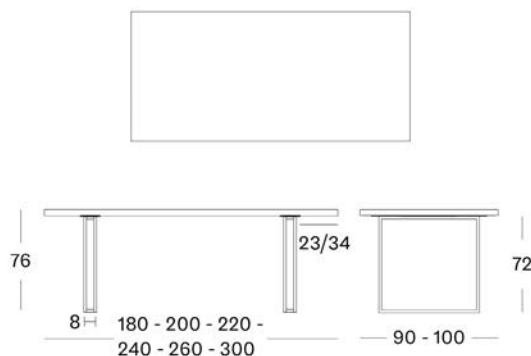

La table Achille a un plateau rustique en chêne massif et un bord droit. Le plateau contient de belles noix et des fissures qui renforcent le caractère naturel de la table. La base noire est en acier thermolaqué, la base en couleur 'industrial steel' a un aspect d'acier brut.

Couleurs de plateau disponibles

Couleurs de base disponibles

Dimensions

ACHILLE DINING TABLE SQUARE BASE 260x100
NATURAL OAK VARNISH / BLACK BASE

ACHILLE DINING TABLE SQUARE BASE 260x100
BLACK OAK VARNISH / BLACK BASE