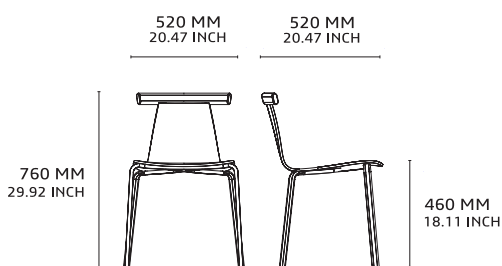

DIMENSIONS :

CATÉGORIE :

Chaise

ENVIRONNEMENT :

Indoor

APPLICATIONS :

- CHR
- Public
- Office

POIDS : 7 kg