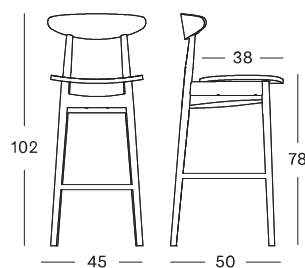

DIMENSIONS

TEO DINING CHAIR

VARIANTS

VARIANT	ITEM CODE	FINISH	PACKAGE DIMENSION (cm/inch)		CBM (m ³ /ft ³)		WEIGHT (kg/lb)	
counter	CS015C005	nearly black varnished beech	56 x 118 x 51	22 x 46 x 20	0,34	12	5,5	12
counter upholstered	CS016C005	nearly black varnished beech	56 x 118 x 51	22 x 46 x 20	0,34	12	5,5	12
bar	BS015C005	nearly black varnished beech	56 x 118 x 51	22 x 46 x 20	0,34	12	5,5	12
bar upholstered	BS016C005	nearly black varnished beech	56 x 118 x 51	22 x 46 x 20	0,34	12	5,5	12
counter	CS115C014	natural varnished oak	56 x 118 x 51	22 x 46 x 20	0,34	12	5,5	12
counter upholstered	CS116C014	natural varnished oak	56 x 118 x 51	22 x 46 x 20	0,34	12	5,5	12
bar	BS115C014	natural varnished oak	56 x 118 x 51	22 x 46 x 20	0,34	12	5,5	12
bar upholstered	BS116C014	natural varnished oak	56 x 118 x 51	22 x 46 x 20	0,34	12	5,5	12