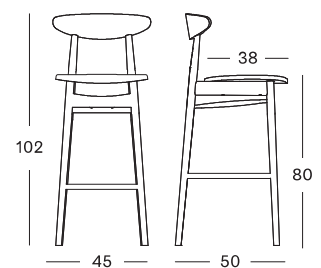

DIMENSIONS

TEO DINING CHAIR

VARIANTS

VARIANT	ITEM CODE	FINISH	PACKAGE DIMENSION (cm/inch)		CBM (m ³ /ft ³)		WEIGHT (kg/lb)	
counter	CS015C005	nearly black varnished beech	56 x 118 x 51	22 x 46 x 20	0,34	12	5,5	12
counter upholstered	CS016C005	nearly black varnished beech	56 x 118 x 51	22 x 46 x 20	0,34	12	5,5	12
bar	BS015C005	nearly black varnished beech	56 x 118 x 51	22 x 46 x 20	0,34	12	5,5	12
bar upholstered	BS016C005	nearly black varnished beech	56 x 118 x 51	22 x 46 x 20	0,34	12	5,5	12
counter	CS115C014	natural varnished oak	56 x 118 x 51	22 x 46 x 20	0,34	12	5,5	12
counter upholstered	CS116C014	natural varnished oak	56 x 118 x 51	22 x 46 x 20	0,34	12	5,5	12
bar	BS115C014	natural varnished oak	56 x 118 x 51	22 x 46 x 20	0,34	12	5,5	12
bar upholstered	BS116C014	natural varnished oak	56 x 118 x 51	22 x 46 x 20	0,34	12	5,5	12