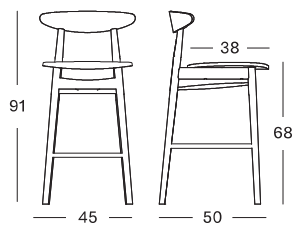

DIMENSIONS

TEO DINING CHAIR

VARIANTS

VARIANT	ITEM CODE	FINISH	PACKAGE DIMENSION (cm/inch)		CBM (m ³ /ft ³)		WEIGHT (kg/lb)	
counter	CS015C005	nearly black varnished beech	56 x 118 x 51	22 x 46 x 20	0,34	12	5,5	12
counter upholstered	CS016C005	nearly black varnished beech	56 x 118 x 51	22 x 46 x 20	0,34	12	5,5	12
bar	BS015C005	nearly black varnished beech	56 x 118 x 51	22 x 46 x 20	0,34	12	5,5	12
bar upholstered	BS016C005	nearly black varnished beech	56 x 118 x 51	22 x 46 x 20	0,34	12	5,5	12
counter	CS115C014	natural varnished oak	56 x 118 x 51	22 x 46 x 20	0,34	12	5,5	12
counter upholstered	CS116C014	natural varnished oak	56 x 118 x 51	22 x 46 x 20	0,34	12	5,5	12
bar	BS115C014	natural varnished oak	56 x 118 x 51	22 x 46 x 20	0,34	12	5,5	12
bar upholstered	BS116C014	natural varnished oak	56 x 118 x 51	22 x 46 x 20	0,34	12	5,5	12