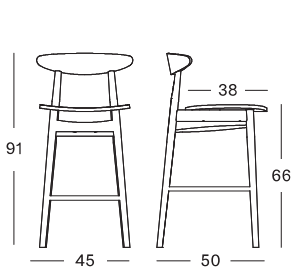

DIMENSIONS

TEO DINING CHAIR

VARIANTS

VARIANT	ITEM CODE	FINISH	PACKAGE DIMENSION (cm/inch)		CBM (m ³ /ft ³)		WEIGHT (kg/lb)	
counter	CS015C005	nearly black varnished beech	56 x 118 x 51	22 x 46 x 20	0,34	12	5,5	12
counter upholstered	CS016C005	nearly black varnished beech	56 x 118 x 51	22 x 46 x 20	0,34	12	5,5	12
bar	BS015C005	nearly black varnished beech	56 x 118 x 51	22 x 46 x 20	0,34	12	5,5	12
bar upholstered	BS016C005	nearly black varnished beech	56 x 118 x 51	22 x 46 x 20	0,34	12	5,5	12
counter	CS115C014	natural varnished oak	56 x 118 x 51	22 x 46 x 20	0,34	12	5,5	12
counter upholstered	CS116C014	natural varnished oak	56 x 118 x 51	22 x 46 x 20	0,34	12	5,5	12
bar	BS115C014	natural varnished oak	56 x 118 x 51	22 x 46 x 20	0,34	12	5,5	12
bar upholstered	BS116C014	natural varnished oak	56 x 118 x 51	22 x 46 x 20	0,34	12	5,5	12