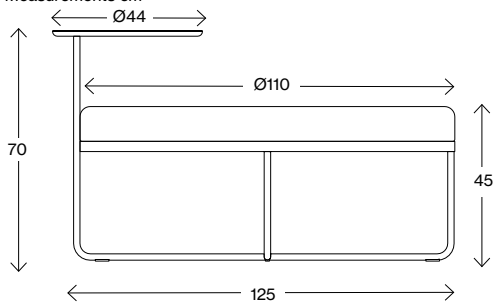

Shima Ø65 with 1 table

Weight (kg) 14,2
Volume (m³) 0,323

Measurements cm

Shima Ø90

Weight (kg) 14,2
Volume (m³) 0,323

Facts

Shima

Measurements cm

Shima Ø90 with 1 table

Weight (kg) 20
Volume (m³) 0,69

Measurements cm

Shima Ø90 with 2 tables

Weight (kg) 10,1
Volume (m³) 0,19

Measurements cm

Shima Ø110

Weight (kg) 23,2
Volume (m³) 1,0

Measurements cm

Shima Ø110 with 1 table

Weight (kg) 26,8
Volume (m³) 1,1

Measurements cm

Shima Ø110 with 2 tables

Weight (kg) 30,3
Volume (m³) 1,1

Facts

Shima Garden

Measurements cm

Shima Garden mini Ø13

Weight (kg) 0,4
Volume (m³) 0,03

Measurements cm

Shima Garden Ø38

Vikt (kg) 10
Volume (m³) 0,08

Measurements cm

Shima Garden Ø65