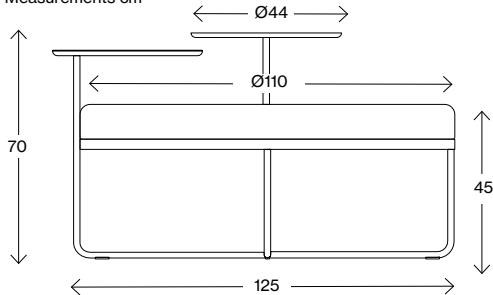

Shima Ø65 with 1 table

Weight (kg) 14,2
Volume (m³) 0,323

Measurements cm

Shima Ø90

Weight (kg) 14,2
Volume (m³) 0,323

Facts

Shima

Measurements cm

Shima Ø90 with 1 table

Weight (kg) 20
Volume (m³) 0,69

Measurements cm

Shima Ø90 with 2 tables

Weight (kg) 10,1
Volume (m³) 0,19

Measurements cm

Shima Ø110

Weight (kg) 23,2
Volume (m³) 1,0

Measurements cm

Shima Ø110 with 1 table

Weight (kg) 26,8
Volume (m³) 1,1

Measurements cm

Shima Ø110 with 2 tables

Weight (kg) 30,3
Volume (m³) 1,1

Facts

Shima Garden

Measurements cm

Shima Garden mini Ø13

Weight (kg) 0,4
Volume (m³) 0,03

Measurements cm

Shima Garden Ø38

Vikt (kg) 10
Volume (m³) 0,08

Measurements cm

Shima Garden Ø65