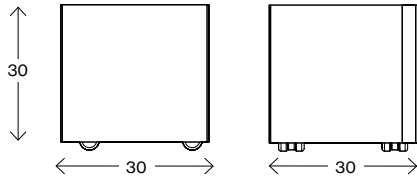

Measurements cm

Shima Garden mini Ø13

Weight (kg) 0,4
Volume (m³) 0,03

Measurements cm

Shima Garden Ø38

Vikt (kg) 10
Volume (m³) 0,08

Measurements cm

Shima Garden Ø65

Weight (kg) 13
Volume (m³) 0,26

Measurements cm

Shima Garden Ø90

Weight (kg) 16
Volume (m³) 0,4

Facts

Eden

Measurements cm

Eden Ø38

Weight (kg) 7,6
Volume (m³) 0,039

Measurements cm

Eden Ø50

Weight (kg) 13,6
Volume (m³) 0,092

Measurements cm

Eden Ø65

Weight (kg) 10,4
Volume (m³) 0,126

Measurements cm

Eden Ø90

Weight (kg) 17
Volume (m³) 0,21

Facts

Eden Square

Measurements cm

Eden Square 30x30

Weight (kg) -
Volume (m³) 0,03

Measurements cm