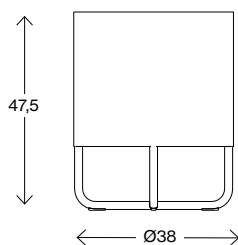

Shima Ø90 with 1 table

Weight (kg) 20
Volume (m³) 0,69

Measurements cm

Shima Ø90 with 2 tables

Weight (kg) 10,1
Volume (m³) 0,19

Measurements cm

Shima Ø110

Weight (kg) 23,2
Volume (m³) 1,0

Measurements cm

Shima Ø110 with 1 table

Weight (kg) 26,8
Volume (m³) 1,1

Measurements cm

Shima Ø110 with 2 tables

Weight (kg) 30,3
Volume (m³) 1,1

Facts

Shima Garden

Measurements cm

Shima Garden mini Ø13

Weight (kg) 0,4
Volume (m³) 0,03

Measurements cm

Shima Garden Ø38

Vikt (kg) 10
Volume (m³) 0,08

Measurements cm

Shima Garden Ø65

Weight (kg) 13
Volume (m³) 0,26

Measurements cm

Shima Garden Ø90

Weight (kg) 16
Volume (m³) 0,4

Facts

Eden

Measurements cm

Eden Ø38