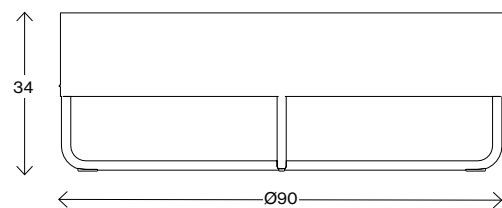

Measurements cm

Shima Ø110 with 1 table

Weight (kg) 26,8
Volume (m³) 1,1

Measurements cm

Shima Ø110 with 2 tables

Weight (kg) 30,3
Volume (m³) 1,1

Facts

Shima Garden

Measurements cm

Shima Garden mini Ø13

Weight (kg) 0,4
Volume (m³) 0,03

Measurements cm

Shima Garden Ø38

Vikt (kg) 10
Volume (m³) 0,08

Measurements cm

Shima Garden Ø65

Weight (kg) 13
Volume (m³) 0,26

Measurements cm

Shima Garden Ø90

Weight (kg) 16
Volume (m³) 0,4

Facts

Eden

Measurements cm

Eden Ø38