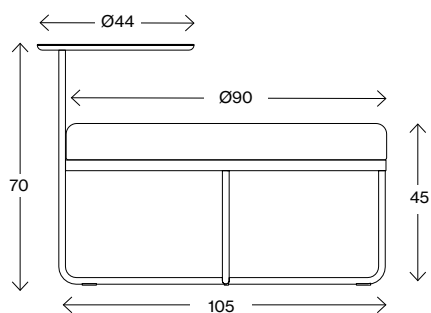

Shima

Measurements cm

Shima Ø38

Weight (kg) 4,3
Volume (m³) 0,08

Measurements cm

Shima Ø65

Weight (kg) 10,1
Volume (m³) 0,192

Measurements cm

Shima Ø65 with 1 table

Weight (kg) 14,2
Volume (m³) 0,323

Measurements cm

Shima Ø90

Weight (kg) 14,2
Volume (m³) 0,323

Facts

Shima

Measurements cm

Shima Ø90 with 1 table

Weight (kg) 20
Volume (m³) 0,69

Measurements cm

Shima Ø90 with 2 tables

Weight (kg) 10,1
Volume (m³) 0,19

Measurements cm

Shima Ø110

Weight (kg) 23,2
Volume (m³) 1,0

Measurements cm

Shima Ø110 with 1 table

Weight (kg) 26,8
Volume (m³) 1,1

Measurements cm

Shima Ø110 with 2 tables

Weight (kg) 30,3
Volume (m³) 1,1

Facts

Shima Garden