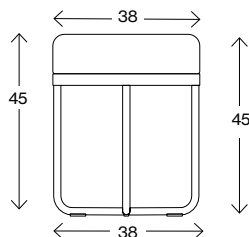

Shima

Measurements cm

Shima Ø38

Weight (kg) 4,3
Volume (m³) 0,08

Measurements cm

Shima Ø65

Weight (kg) 10,1
Volume (m³) 0,192

Measurements cm

Shima Ø65 with 1 table

Weight (kg) 14,2
Volume (m³) 0,323

Measurements cm

Shima Ø90

Weight (kg) 14,2
Volume (m³) 0,323

Facts

Shima

Measurements cm

Shima Ø90 with 1 table

Weight (kg) 20
Volume (m³) 0,69

Measurements cm

Shima Ø90 with 2 tables

Weight (kg) 10,1
Volume (m³) 0,19

Measurements cm

Shima Ø110

Weight (kg) 23,2
Volume (m³) 1,0