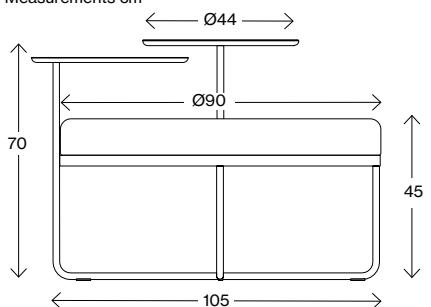

Shima

Measurements cm

Shima Ø38

Weight (kg) 4,3
Volume (m³) 0,08

Measurements cm

Shima Ø65

Weight (kg) 10,1
Volume (m³) 0,192

Measurements cm

Shima Ø65 with 1 table

Weight (kg) 14,2
Volume (m³) 0,323

Measurements cm

Shima Ø90

Weight (kg) 14,2
Volume (m³) 0,323

Facts

Shima

Measurements cm

Shima Ø90 with 1 table

Weight (kg) 20
Volume (m³) 0,69

Measurements cm

Shima Ø90 with 2 tables

Weight (kg) 10,1
Volume (m³) 0,19

Measurements cm

Shima Ø110

Weight (kg) 23,2
Volume (m³) 1,0

Measurements cm

Shima Ø110 with 1 table

Weight (kg) 26,8
Volume (m³) 1,1

Measurements cm

Shima Ø110 with 2 tables

Weight (kg) 30,3
Volume (m³) 1,1

Facts

Shima Garden