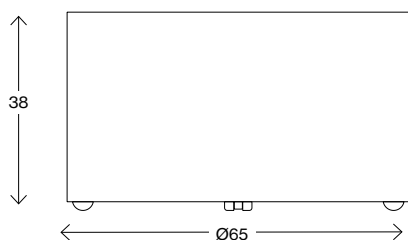

Measurements cm

Shima Garden mini Ø13

Weight (kg) 0,4
Volume (m³) 0,03

Measurements cm

Shima Garden Ø38

Vikt (kg) 10
Volume (m³) 0,08

Measurements cm

Shima Garden Ø65

Weight (kg) 13
Volume (m³) 0,26

Measurements cm

Shima Garden Ø90

Weight (kg) 16
Volume (m³) 0,4

Facts

Eden

Measurements cm

Eden Ø38

Weight (kg) 7,6
Volume (m³) 0,039

Measurements cm

Eden Ø50

Weight (kg) 13,6
Volume (m³) 0,092

Measurements cm

Eden Ø65

Weight (kg) 10,4
Volume (m³) 0,126

Measurements cm

Eden Ø90

Weight (kg) 17
Volume (m³) 0,21

Facts

Eden Square

Measurements cm

Eden Square 30x30

Weight (kg) -
Volume (m³) 0,03

Measurements cm