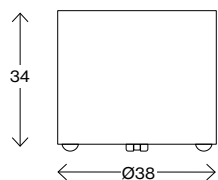

Measurements cm

Shima Ø110 with 1 table

Weight (kg) 26,8
Volume (m³) 1,1

Measurements cm

Shima Ø110 with 2 tables

Weight (kg) 30,3
Volume (m³) 1,1

Facts

Shima Garden

Measurements cm

Shima Garden mini Ø13

Weight (kg) 0,4
Volume (m³) 0,03

Measurements cm

Shima Garden Ø38

Vikt (kg) 10
Volume (m³) 0,08

Measurements cm

Shima Garden Ø65

Weight (kg) 13
Volume (m³) 0,26

Measurements cm

Shima Garden Ø90

Weight (kg) 16
Volume (m³) 0,4

Facts

Eden

Measurements cm

Eden Ø38

Weight (kg) 7,6
Volume (m³) 0,039

Measurements cm

Eden Ø50

Weight (kg) 13,6
Volume (m³) 0,092

Measurements cm

Eden Ø65

Weight (kg) 10,4
Volume (m³) 0,126

Measurements cm