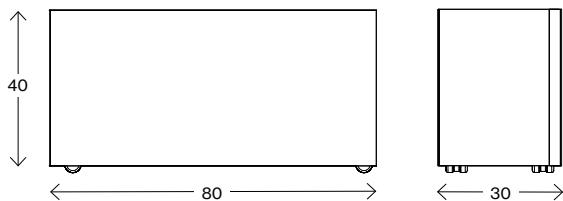

Eden Ø90

Weight (kg) 17
Volume (m³) 0,21

Facts

Eden Square

Measurements cm

Eden Square 30x30

Weight (kg) -
Volume (m³) 0,03

Measurements cm

Eden Square 40x40

Weight (kg) -
Volume (m³) 0,06

Measurements cm

Eden Square 50x50

Weight (kg) -
Volume (m³) 0,13

Measurements cm

Eden Square 30x80

Weight (kg) -
Volume (m³) 0,10