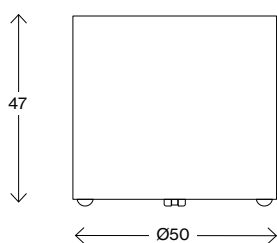

Measurements cm

Shima Ø110 with 1 table

Weight (kg) 26,8
Volume (m³) 1,1

Measurements cm

Shima Ø110 with 2 tables

Weight (kg) 30,3
Volume (m³) 1,1

Facts

Shima Garden

Measurements cm

Shima Garden mini Ø13

Weight (kg) 0,4
Volume (m³) 0,03

Measurements cm

Shima Garden Ø38

Vikt (kg) 10
Volume (m³) 0,08

Measurements cm

Shima Garden Ø65

Weight (kg) 13
Volume (m³) 0,26

Measurements cm

Shima Garden Ø90

Weight (kg) 16
Volume (m³) 0,4

Facts

Eden

Measurements cm

Eden Ø38

Weight (kg) 7,6
Volume (m³) 0,039

Measurements cm

Eden Ø50

Weight (kg) 13,6
Volume (m³) 0,092

Measurements cm

Eden Ø65

Weight (kg) 10,4
Volume (m³) 0,126

Measurements cm