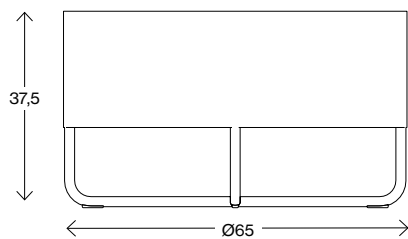

Measurements cm

Shima Ø110 with 1 table

Weight (kg) 26,8
Volume (m³) 1,1

Measurements cm

Shima Ø110 with 2 tables

Weight (kg) 30,3
Volume (m³) 1,1

Facts

Shima Garden

Measurements cm

Shima Garden mini Ø13

Weight (kg) 0,4
Volume (m³) 0,03

Measurements cm

Shima Garden Ø38

Vikt (kg) 10
Volume (m³) 0,08

Measurements cm

Shima Garden Ø65

Weight (kg) 13
Volume (m³) 0,26

Measurements cm

Shima Garden Ø90

Weight (kg) 16
Volume (m³) 0,4

Facts

Eden

Measurements cm

Eden Ø38

Weight (kg) 7,6
Volume (m³) 0,039

Measurements cm

Eden Ø50

Weight (kg) 13,6
Volume (m³) 0,092

Measurements cm

Eden Ø65

Weight (kg) 10,4
Volume (m³) 0,126

Measurements cm