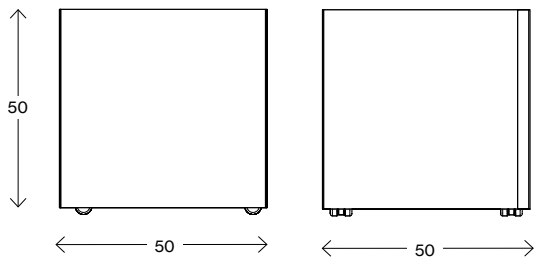

Weight (kg) 7,6
Volume (m³) 0,039

Measurements cm

Eden Ø50

Weight (kg) 13,6
Volume (m³) 0,092

Measurements cm

Eden Ø65

Weight (kg) 10,4
Volume (m³) 0,126

Measurements cm

Eden Ø90

Weight (kg) 17
Volume (m³) 0,21

Facts

Eden Square

Measurements cm

Eden Square 30x30

Weight (kg) -
Volume (m³) 0,03

Measurements cm

Eden Square 40x40

Weight (kg) -
Volume (m³) 0,06

Measurements cm

Eden Square 50x50

Weight (kg) -
Volume (m³) 0,13

Measurements cm

Eden Square 30x80

Weight (kg) -
Volume (m³) 0,10