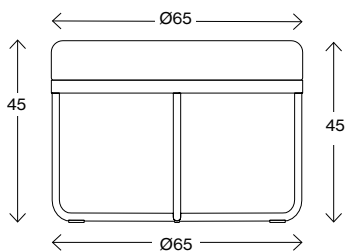

Shima

Measurements cm

Shima Ø38

Weight (kg) 4,3
Volume (m³) 0,08

Measurements cm

Shima Ø65

Weight (kg) 10,1
Volume (m³) 0,192

Measurements cm

Shima Ø65 with 1 table

Weight (kg) 14,2
Volume (m³) 0,323

Measurements cm

Shima Ø90

Weight (kg) 14,2
Volume (m³) 0,323

Facts

Shima

Measurements cm

Shima Ø90 with 1 table

Weight (kg) 20
Volume (m³) 0,69

Measurements cm

Shima Ø90 with 2 tables

Weight (kg) 10,1
Volume (m³) 0,19

Measurements cm

Shima Ø110

Weight (kg) 23,2
Volume (m³) 1,0

Measurements cm

Shima Ø110 with 1 table

Weight (kg) 26,8
Volume (m³) 1,1

Measurements cm

Shima Ø110 with 2 tables

Weight (kg) 30,3
Volume (m³) 1,1

Facts

Shima Garden