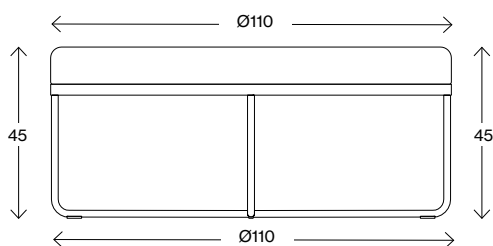

Shima Ø65 with 1 table

Weight (kg) 14,2
Volume (m³) 0,323

Measurements cm

Shima Ø90

Weight (kg) 14,2
Volume (m³) 0,323

Facts

Shima

Measurements cm

Shima Ø90 with 1 table

Weight (kg) 20
Volume (m³) 0,69

Measurements cm

Shima Ø90 with 2 tables

Weight (kg) 10,1
Volume (m³) 0,19

Measurements cm

Shima Ø110

Weight (kg) 23,2
Volume (m³) 1,0

Measurements cm

Shima Ø110 with 1 table

Weight (kg) 26,8
Volume (m³) 1,1

Measurements cm

Shima Ø110 with 2 tables

Weight (kg) 30,3
Volume (m³) 1,1

Facts

Shima Garden

Measurements cm

Shima Garden mini Ø13

Weight (kg) 0,4
Volume (m³) 0,03

Measurements cm

Shima Garden Ø38

Vikt (kg) 10
Volume (m³) 0,08

Measurements cm

Shima Garden Ø65