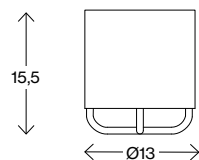

Shima Ø90 with 1 table

Weight (kg) 20
Volume (m³) 0,69

Measurements cm

Shima Ø90 with 2 tables

Weight (kg) 10,1
Volume (m³) 0,19

Measurements cm

Shima Ø110

Weight (kg) 23,2
Volume (m³) 1,0

Measurements cm

Shima Ø110 with 1 table

Weight (kg) 26,8
Volume (m³) 1,1

Measurements cm

Shima Ø110 with 2 tables

Weight (kg) 30,3
Volume (m³) 1,1

Facts

Shima Garden

Measurements cm

Shima Garden mini Ø13

Weight (kg) 0,4
Volume (m³) 0,03

Measurements cm

Shima Garden Ø38

Vikt (kg) 10
Volume (m³) 0,08

Measurements cm

Shima Garden Ø65

Weight (kg) 13
Volume (m³) 0,26

Measurements cm

Shima Garden Ø90

Weight (kg) 16
Volume (m³) 0,4

Facts

Eden

Measurements cm

Eden Ø38