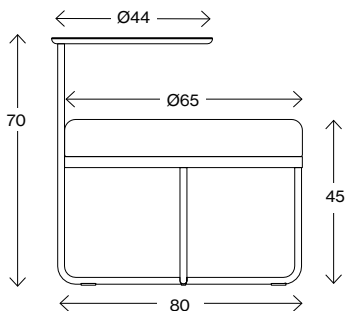

Shima

Measurements cm

Shima Ø38

Weight (kg) 4,3
Volume (m³) 0,08

Measurements cm

Shima Ø65

Weight (kg) 10,1
Volume (m³) 0,192

Measurements cm

Shima Ø65 with 1 table

Weight (kg) 14,2
Volume (m³) 0,323

Measurements cm

Shima Ø90

Weight (kg) 14,2
Volume (m³) 0,323

Facts

Shima

Measurements cm

Shima Ø90 with 1 table

Weight (kg) 20
Volume (m³) 0,69

Measurements cm

Shima Ø90 with 2 tables

Weight (kg) 10,1
Volume (m³) 0,19

Measurements cm

Shima Ø110

Weight (kg) 23,2
Volume (m³) 1,0

Measurements cm

Shima Ø110 with 1 table

Weight (kg) 26,8
Volume (m³) 1,1

Measurements cm

Shima Ø110 with 2 tables

Weight (kg) 30,3
Volume (m³) 1,1

Facts

Shima Garden