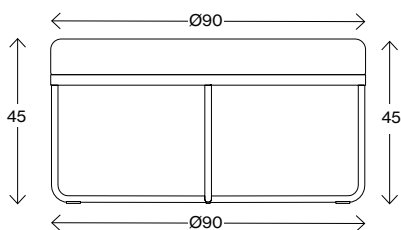

Shima

Measurements cm

Shima Ø38

Weight (kg) 4,3
Volume (m³) 0,08

Measurements cm

Shima Ø65

Weight (kg) 10,1
Volume (m³) 0,192

Measurements cm

Shima Ø65 with 1 table

Weight (kg) 14,2
Volume (m³) 0,323

Measurements cm

Shima Ø90

Weight (kg) 14,2
Volume (m³) 0,323

Facts

Shima

Measurements cm

Shima Ø90 with 1 table

Weight (kg) 20
Volume (m³) 0,69

Measurements cm

Shima Ø90 with 2 tables

Weight (kg) 10,1
Volume (m³) 0,19

Measurements cm

Shima Ø110

Weight (kg) 23,2
Volume (m³) 1,0

Measurements cm

Shima Ø110 with 1 table

Weight (kg) 26,8
Volume (m³) 1,1

Measurements cm

Shima Ø110 with 2 tables

Weight (kg) 30,3
Volume (m³) 1,1

Facts

Shima Garden