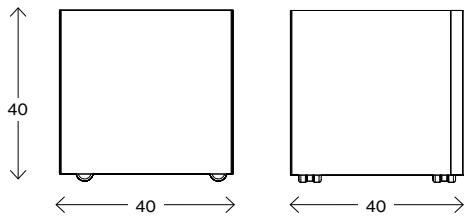

Weight (kg) 7,6
Volume (m³) 0,039

Measurements cm

Eden Ø50

Weight (kg) 13,6
Volume (m³) 0,092

Measurements cm

Eden Ø65

Weight (kg) 10,4
Volume (m³) 0,126

Measurements cm

Eden Ø90

Weight (kg) 17
Volume (m³) 0,21

Facts

Eden Square

Measurements cm

Eden Square 30x30

Weight (kg) -
Volume (m³) 0,03

Measurements cm

Eden Square 40x40

Weight (kg) -
Volume (m³) 0,06

Measurements cm

Eden Square 50x50

Weight (kg) -
Volume (m³) 0,13

Measurements cm

Eden Square 30x80

Weight (kg) -
Volume (m³) 0,10