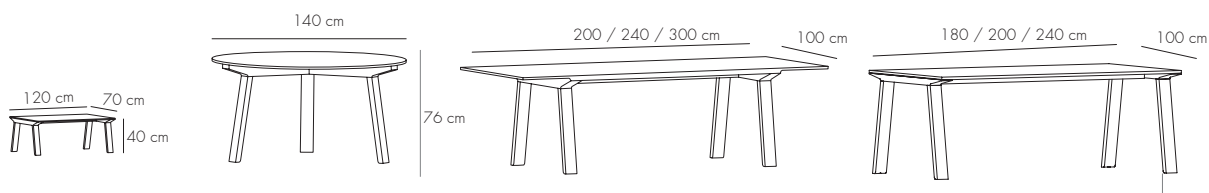

MITIS

Mario Ruiz. 2012

SPECIAL SIZE. TAMAÑO ESPECIAL

**WHAT TABLE SIZE DO YOU NEED?
CONTACT US !**

FINISHES. ACABADOS

FRAME AND TOP. ESTRUCTURA Y SOBRE

A

SUPER-MATT OAK
ROBLE SUPER MATE