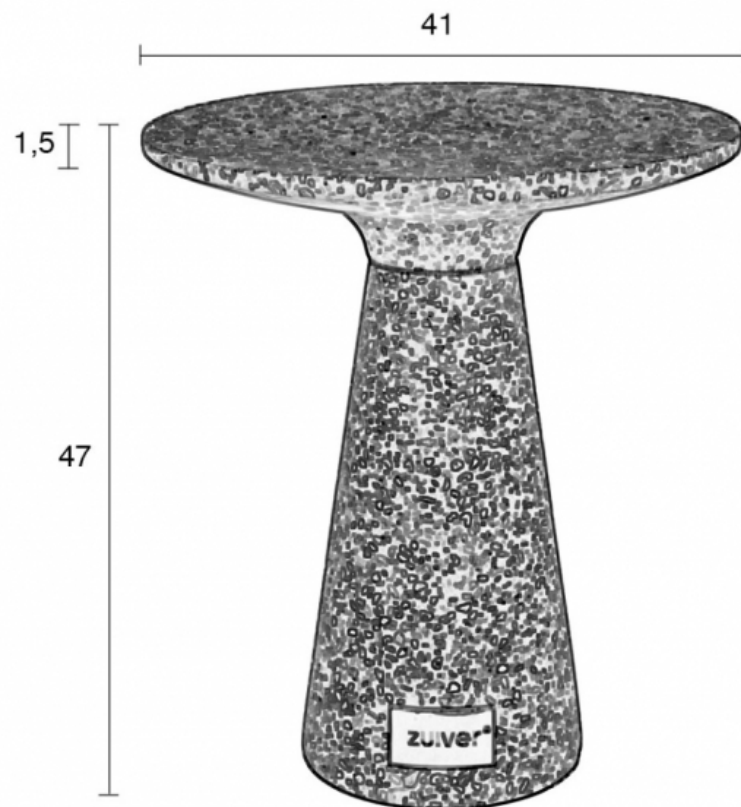

TABLE BASSE, VICTORIA

Orangelo

Victoria est réalisée en terrazzo, une invention italienne datant du 15^e siècle ! Elle est fabriquée en mélangeant des petits marbres, ou d'autres pierres dans du ciment teinté et en polissant le résultat. La table d'appoint Victoria peut être placée à l'extérieur ou à l'intérieur. Elle est facile à vivre et ne fait pas attention. Cette jolie table d'appoint est réalisée en terrazzo, disponible en plusieurs couleurs. Nous avons agrémenté cette table d'intérieur et d'extérieur d'un joli logo en fer dans la base.

TABLE BASSE, VICTORIA

Product data		Dimensions	
Article code	2300211	Height	47 cm
EAN	8718548052208	Diameter	41 cm
Weight	18.50 kg		
Colour	Green		
Material table top	Stone, Terrazzo		
Colour base	Green		
Shape	Round		
Suitable for indoor/outdoor use	Indoor		
Maximum weight load	10		

Orangelo

TABLE BASSE, VICTORIA

Orangelo

TABLE BASSE, VICTORIA

FINITIONS TERRAZZO

Orangelo