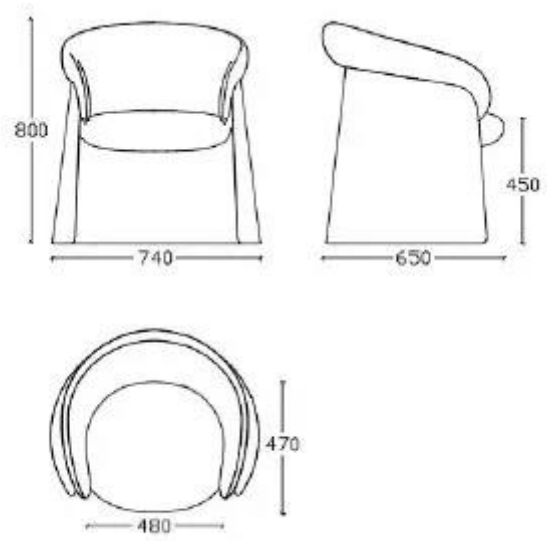

FAUTEUIL, GINGER BOIS

Orangelo

L'assise de la chaise Ginger, aux formes douces et arrondies, peut reposer sur trois types de piétements différents : une structure à quatre pieds, une structure luge décorative et organique, et un piétement à collet en bois. Un design sculptural qui apporte confort et convivialité.

GINGER WOOD

DIMENSIONS

HEIGHT: 800MM / 450MM

WIDTH: 740MM

DEPTH: 650MM

FAUTEUIL, GINGER

Orangelo

FAUTEUIL, AAC155