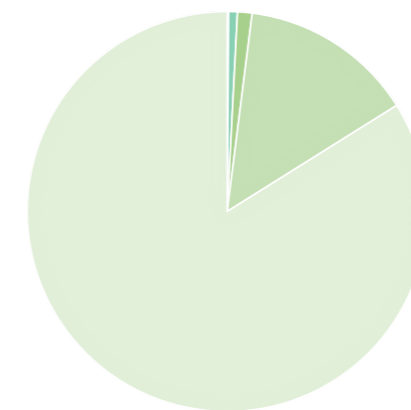

42.55 kg

DIMENSIONS (CM)

FINITIONS

Plateau et pied
Pierre

LIEU DE FABRICATION

Fabrication et
assemblage
Barletta Andria Trani

COMPOSITION

répartition massique des matériaux

Pierre, 35.7 kg
100 % recyclé
100 % recyclable
Origine : Italie

Béton, 6 kg
30 % recyclé
100 % recyclable
Origine : Italie

Fil d'acier, 0.5 kg
0 % recyclé
100 % recyclable
Origine : Italie

Vis, patin, 0.3 kg
0 % recyclé
100 % recyclable
Origine : Italie