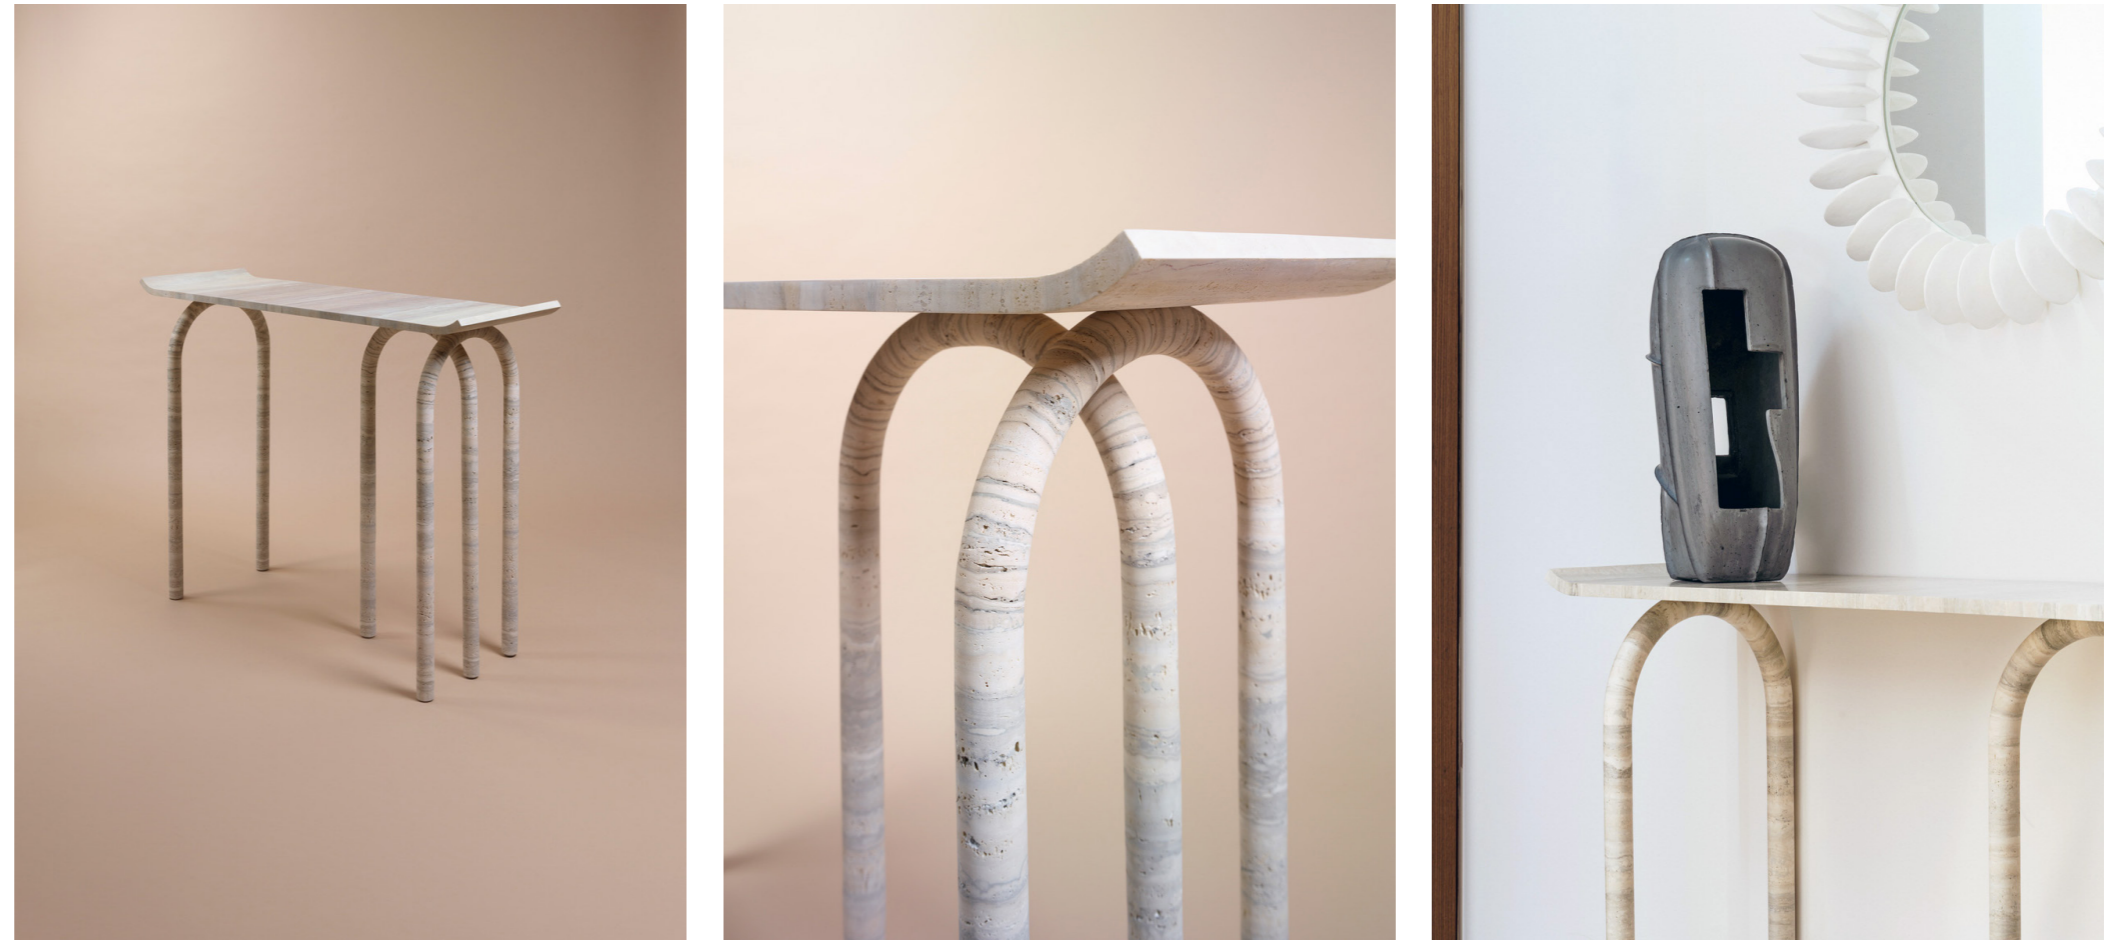

noma

CONSOLE ARCA 88.1

Recyclé
recyclable

88.1 % RECYCLÉ
100 % RECYCLABLE
23.5 KG DE CO2 ÉCONOMISÉ

DESIGN RDAI

USAGES

Indoor / Personnalisable

POIDS

42.55 kg

DIMENSIONS (CM)

FINITIONS

Plateau et pied
Pierre

LIEU DE FABRICATION

Fabrication et
assemblage
Barletta Andria Trani

COMPOSITION

répartition massique des matériaux