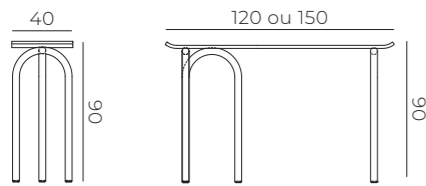

noma

CONSOLE ARCA 88.1

Recyclé
recyclable

88.1 % RECYCLÉ
100 % RECYCLABLE
23.5 KG DE CO2 ÉCONOMISÉ

DESIGN RDAI

USAGES

Indoor / Personnalisable

POIDS

42.55 kg

DIMENSIONS (CM)

FINITIONS

Plateau et pied
Pierre

LIEU DE FABRICATION

Fabrication et
assemblage
Barletta Andria Trani

COMPOSITION

répartition massique des matériaux

Pierre, 35.7 kg
100 % recyclé
100 % recyclable
Origine : Italie

Béton, 6 kg
30 % recyclé
100 % recyclable
Origine : Italie

Fil d'acier, 0.5 kg
0 % recyclé
100 % recyclable
Origine : Italie

Vis, patin, 0.3 kg
0 % recyclé
100 % recyclable
Origine : Italie