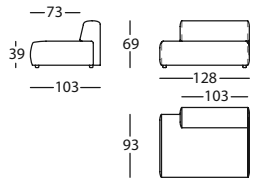

DUO by Rafa García, 2004 / 2022

**DUO MAXI**

Terminales / Terminals

**364.17.N.D**

DUO MAXI TERMINAL 128 DCHO  
DUO MAXI RIGHT TERMINAL 128  
DUO MAXI TERMINAL 128 DROIT

0,97 m<sup>3</sup> / 1 Pack. / 45,2 kg