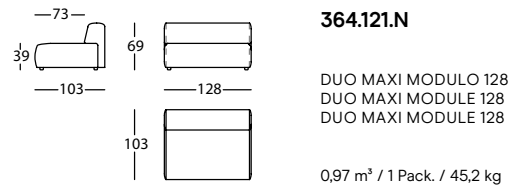

364.121.N

DUO MAXI MODULO 128
DUO MAXI MODULE 128
DUO MAXI MODULE 128

0,97 m³ / 1 Pack. / 45,2 kg