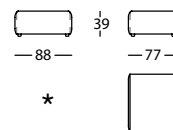

365.151.H

DUO MINI PUF 77X88
DUO MINI POUF 77X88
DUO MINI POUF 77X88

0,27 m³ / 1 Pack. / 19,4 kg

★ Válido para colocarlo entre módulos. No válido para hacer ángulo.

Can be attached between modules. Not valid as an angle module.

Valable pour le placer entre les modules. Non valide pour l'angle.