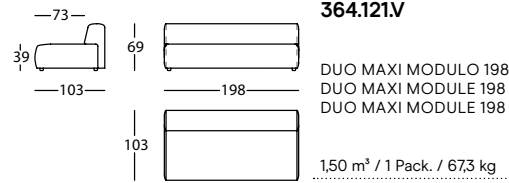

364.121.V

DUO MAXI MODULO 198
DUO MAXI MODULE 198
DUO MAXI MODULE 198

1,50 m³ / 1 Pack. / 67,3 kg