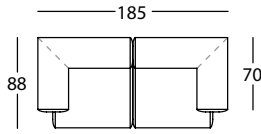

DUO MINI

Ejemplos de composición / Composition examples / Exemples de compositions

Ref: 365.122.K.I 365.122.K.D

365.122.K.I 365.121.H 365.122.K.D

365.122.K.I 365.121.H 365.142.K.D