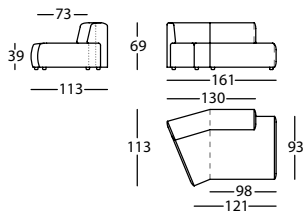

**364.17.N.I**

DUO MAXI TERMINAL 128 IZDO  
DUO MAXI LEFT TERMINAL 128  
DUO MAXI TERMINAL 128 GAUCHE

0,97 m<sup>3</sup> / 1 Pack. / 45,2 kg

**364.17.V.D**

DUO MAXI TERMINAL 198 DCHO  
DUO MAXI RIGHT TERMINAL 198  
DUO MAXI TERMINAL 198 DROIT

1,50 m<sup>3</sup> / 1 Pack. / 73,3 kg

**364.17.V.I**

DUO MAXI TERMINAL 198 IZDO  
DUO MAXI LEFT TERMINAL 198  
DUO MAXI TERMINAL 198 GAUCHE

1,50 m<sup>3</sup> / 1 Pack. / 73,3 kg

**364.17.S.A.N.D**

DUO MAXI TERMINAL 161 DCHO ANGULO 22.5°  
DUO MAXI RIGHT TERMINAL 161 CORNER 22.5°  
DUO MAXI TERMINAL DROIT 161 ANGLE 22.5°