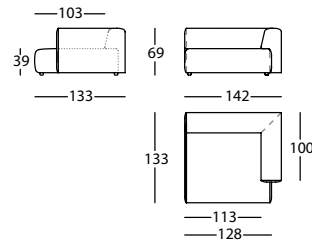

364.142.QP.D

DUO MAXI CHAISE 142X133 BR DCHO
DUO MAXI CHAISE 142X133 RIGHT ARM
DUO MAXI CHAISE 142X133 BRAS DROIT

1,41 m³ / 1 Pack. / 60,0 kg