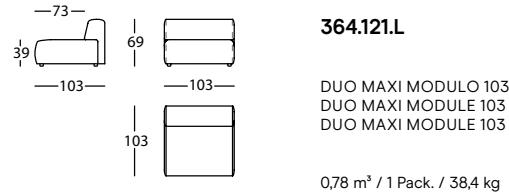

DUO by Rafa García, 2004 / 2022

DUO MAXI

Modulos / Modules

364.121.L

DUO MAXI MODULO 103
DUO MAXI MODULE 103
DUO MAXI MODULE 103

0,78 m³ / 1 Pack. / 38,4 kg