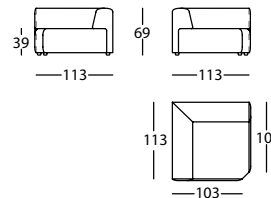

1,50 m<sup>3</sup> / 1 Pack. / 73,3 kg

**364.17.V.I**

DUO MAXI TERMINAL 198 IZDO  
DUO MAXI LEFT TERMINAL 198  
DUO MAXI TERMINAL 198 GAUCHE

1,50 m<sup>3</sup> / 1 Pack. / 73,3 kg

**364.17.S.A.N.D**

DUO MAXI TERMINAL 161 DCHO ANGULO 22.5°  
DUO MAXI RIGHT TERMINAL 161 CORNER 22.5°  
DUO MAXI TERMINAL DROIT 161 ANGLE 22.5°

1,34 m<sup>3</sup> / 1 Pack. / 55,0 kg

**364.17.S.A.N.I**

DUO MAXI TERMINAL 161 IZDO ANGULO 22.5°  
DUO MAXI LEFT TERMINAL 161 CORNER 22.5°  
DUO MAXI TERMINAL GAUCHE 161 ANGLE 22.5°

1,34 m<sup>3</sup> / 1 Pack. / 55,0 kg

Angulo y puf / Corner & pouf / Angle et pouf

**364.161.P**

DUO MAXI ANGULO 90° 134X134  
DUO MAXI 90° CORNER 134X134  
DUO MAXI ANGLE 90° 134X134

1,33 m<sup>3</sup> / 1 Pack. / 60,7 kg

**364.161.M**

DUO MAXI ANGULO 90° 113X113  
DUO MAXI 90° CORNER 113X113  
DUO MAXI ANGLE 90° 113X113