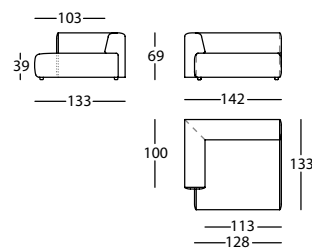

364.142.QP.I

DUO MAXI CHAISE 142X133 BR IZDO
DUO MAXI CHAISE 142X133 LEFT ARM
DUO MAXI CHAISE 142X133 BRAS GAUCHE

1,41 m³ / 1 Pack. / 60,0 kg