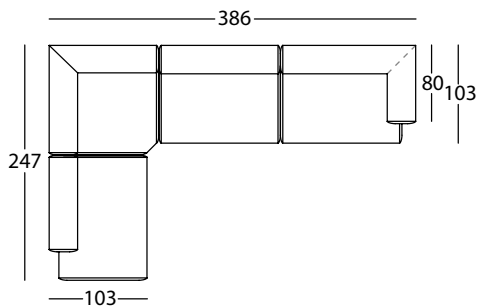

Ref: 364.161.M 364.121.N 364.122.M.D

364.161.P 364.17.M.D

364.17.N.I

364.122.X.I