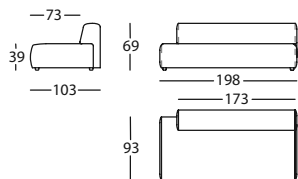

**364.17.N.I**

DUO MAXI TERMINAL 128 IZDO  
DUO MAXI LEFT TERMINAL 128  
DUO MAXI TERMINAL 128 GAUCHE

0,97 m<sup>3</sup> / 1 Pack. / 45,2 kg

**364.17.V.D**

DUO MAXI TERMINAL 198 DCHO  
DUO MAXI RIGHT TERMINAL 198  
DUO MAXI TERMINAL 198 DROIT

1,50 m<sup>3</sup> / 1 Pack. / 73,3 kg

**364.17.V.I**

DUO MAXI TERMINAL 198 IZDO  
DUO MAXI LEFT TERMINAL 198  
DUO MAXI TERMINAL 198 GAUCHE

1,50 m<sup>3</sup> / 1 Pack. / 73,3 kg

**364.17.S.A.N.D**

DUO MAXI TERMINAL 161 DCHO ANGULO 22.5°  
DUO MAXI RIGHT TERMINAL 161 CORNER 22.5°  
DUO MAXI TERMINAL DROIT 161 ANGLE 22.5°