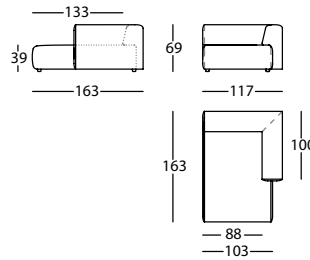

364.142.MS.D

DUO MAXI CHAISE 117X163 BR DCHO
DUO MAXI CHAISE 117X163 RIGHT ARM
DUO MAXI CHAISE 117X163 BRAS DROIT

1,43 m³ / 1 Pack. / 63,5 kg