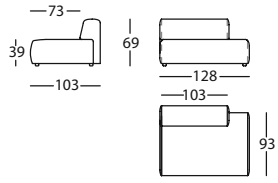

DUO by Rafa García, 2004 / 2022

DUO MAXI

Terminales / Terminals

364.17.N.D

DUO MAXI TERMINAL 128 DCHO
DUO MAXI RIGHT TERMINAL 128
DUO MAXI TERMINAL 128 DROIT

0,97 m³ / 1 Pack. / 45,2 kg