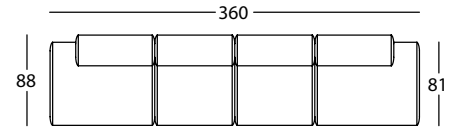

Ref: 365.122.K.I 365.121.H 365.17L.D

365.17L.I 365.121.H 365.17L.D

365.17L.I 365.121.H 365.121.H 365.17L.D