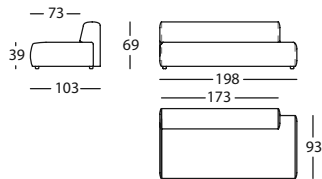

364.17.V.D

DUO MAXI TERMINAL 198 DCHO
DUO MAXI RIGHT TERMINAL 198
DUO MAXI TERMINAL 198 DROIT

1,50 m³ / 1 Pack. / 73,3 kg