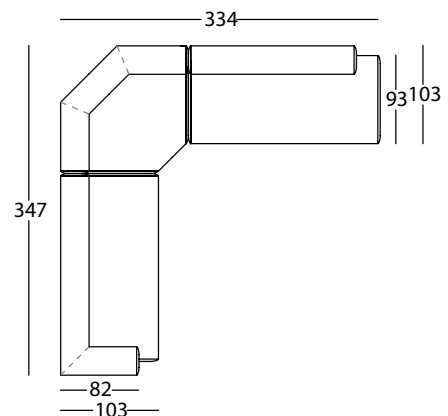

Ref: 364.161.M 364.121.N 364.122.M.D

364.161.P 364.17.M.D

364.17.N.I

364.122.X.I