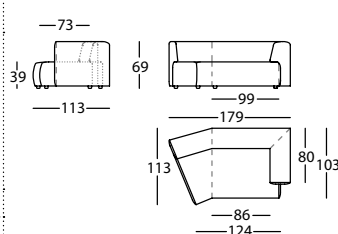

364.16.T.D

DUO MAXI MODULO 179 BR DCHO ANGULO 22.5°
DUO MAXI MODULO 179 RIGHT ARM CORNER 22.5°
DUO MAXI MODULO 179 BRAS DROIT ANGLE 22.5°

1,47 m² / 1 Pack. / 62,5 kg