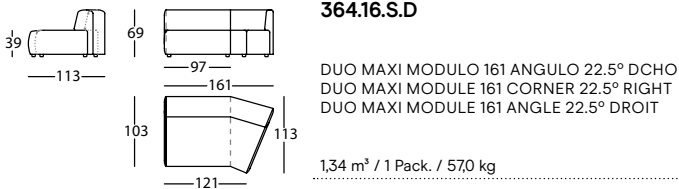

364.16.S.D

DUO MAXI MODULO 161 ANGULO 22.5° DCHO
DUO MAXI MODULE 161 CORNER 22.5° RIGHT
DUO MAXI MODULE 161 ANGLE 22.5° DROIT

1,34 m³ / 1 Pack. / 57,0 kg