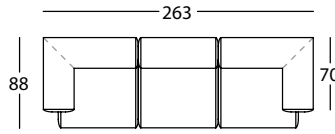

DUO MINI

Ejemplos de composición / Composition examples / Exemples de compositions

Ref: 365.122.K.I 365.122.K.D

365.122.K.I 365.121.H 365.122.K.D

365.122.K.I 365.121.H 365.142.K.D