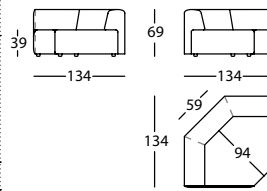

1,50 m<sup>3</sup> / 1 Pack. / 73,3 kg

**364.17.V.I**

DUO MAXI TERMINAL 198 IZDO  
DUO MAXI LEFT TERMINAL 198  
DUO MAXI TERMINAL 198 GAUCHE

1,50 m<sup>3</sup> / 1 Pack. / 73,3 kg

**364.17.S.A.N.D**

DUO MAXI TERMINAL 161 DCHO ANGULO 22.5°  
DUO MAXI RIGHT TERMINAL 161 CORNER 22.5°  
DUO MAXI TERMINAL DROIT 161 ANGLE 22.5°

1,34 m<sup>3</sup> / 1 Pack. / 55,0 kg

**364.17.S.A.N.I**

DUO MAXI TERMINAL 161 IZDO ANGULO 22.5°  
DUO MAXI LEFT TERMINAL 161 CORNER 22.5°  
DUO MAXI TERMINAL GAUCHE 161 ANGLE 22.5°

1,34 m<sup>3</sup> / 1 Pack. / 55,0 kg

Angulo y puf / Corner & pouf / Angle et pouf

**364.161.P**

DUO MAXI ANGULO 90° 134X134  
DUO MAXI 90° CORNER 134X134  
DUO MAXI ANGLE 90° 134X134

1,33 m<sup>3</sup> / 1 Pack. / 60,7 kg

**364.161.M**

DUO MAXI ANGULO 90° 113X113  
DUO MAXI 90° CORNER 113X113  
DUO MAXI ANGLE 90° 113X113