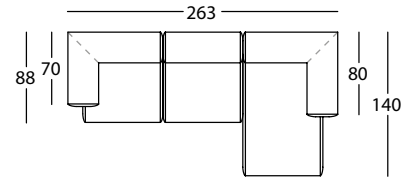

DUO MINI

Ejemplos de composición / Composition examples / Exemples de compositions

Ref: 365.122.K.I 365.122.K.D

365.122.K.I 365.121.H 365.122.K.D

365.122.K.I 365.121.H 365.142.K.D