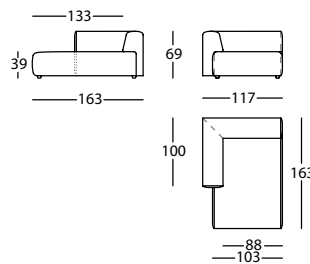

364.142.MS.I

DUO MAXI CHAISE 117X163 BR IZDO
DUO MAXI CHAISE 117X163 LEFT ARM
DUO MAXI CHAISE 117X163 BRAS GAUCHE

1,43 m³ / 1 Pack. / 63,5 kg