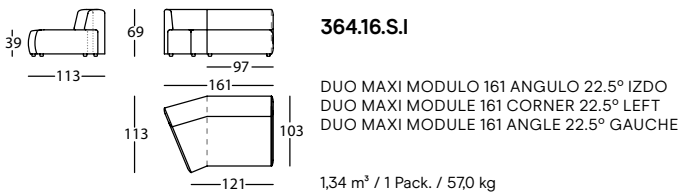

364.16.S.I

DUO MAXI MODULO 161 ANGULO 22.5° IZDO
DUO MAXI MODULE 161 CORNER 22.5° LEFT
DUO MAXI MODULE 161 ANGLE 22.5° GAUCHE

1,34 m³ / 1 Pack. / 57,0 kg

Chaise / Chaise longue